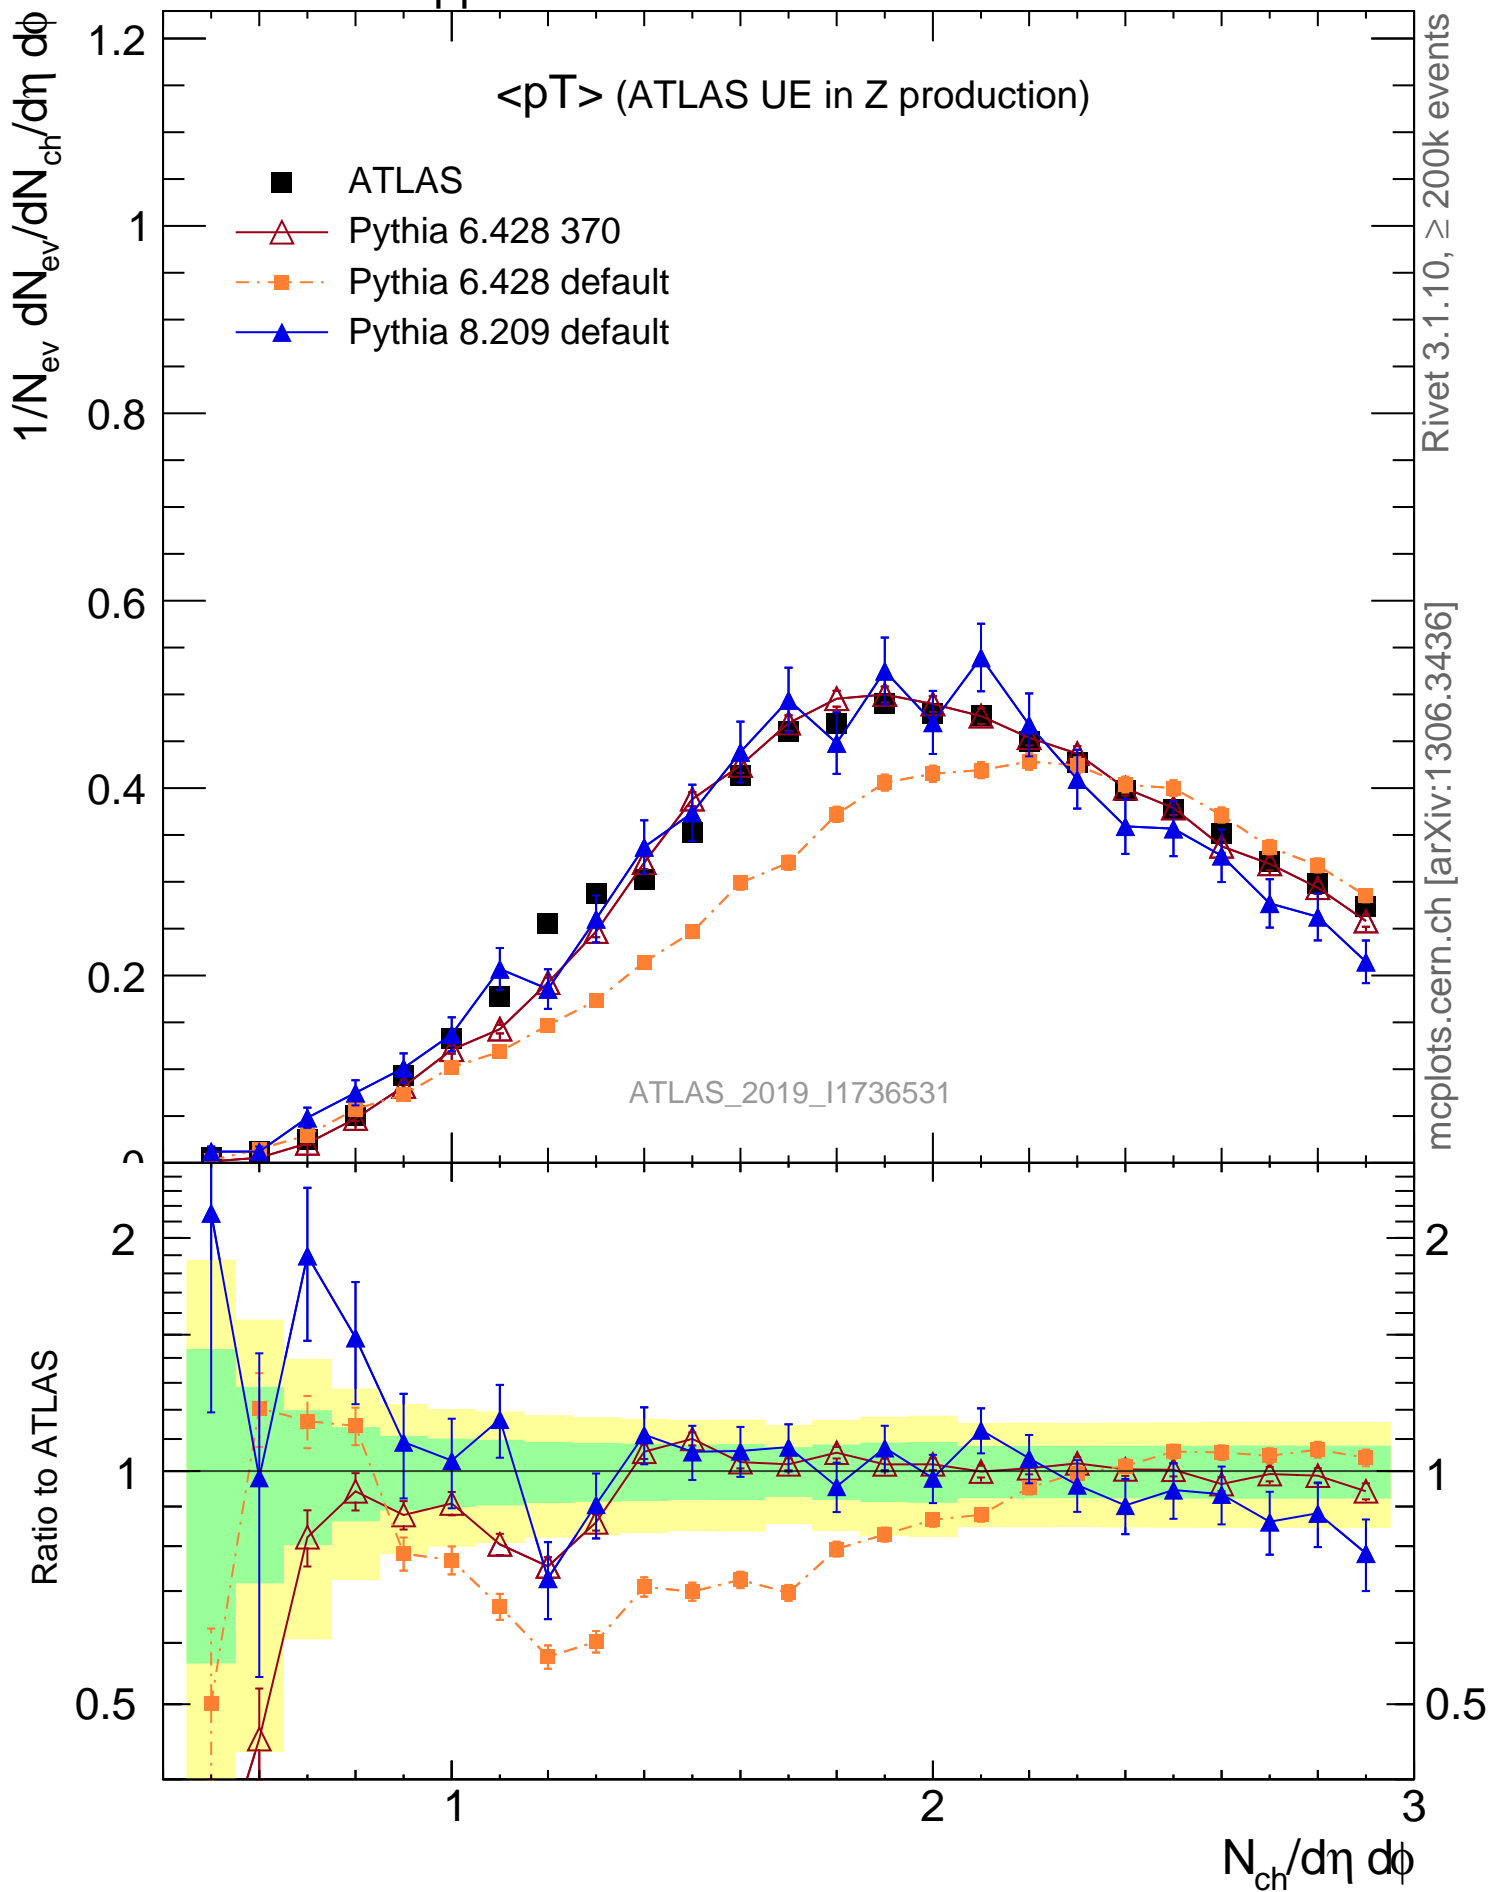

13000 GeV pp

Z+Jet

 $\langle pT \rangle$ (ATLAS UE in Z production)

- ATLAS
- △ Pythia 6.428 370
- Pythia 6.428 default
- ▲ Pythia 8.209 default

Rivet 3.1.10, ≥ 200k events

mcplots.cern.ch [arXiv:1306.3436]