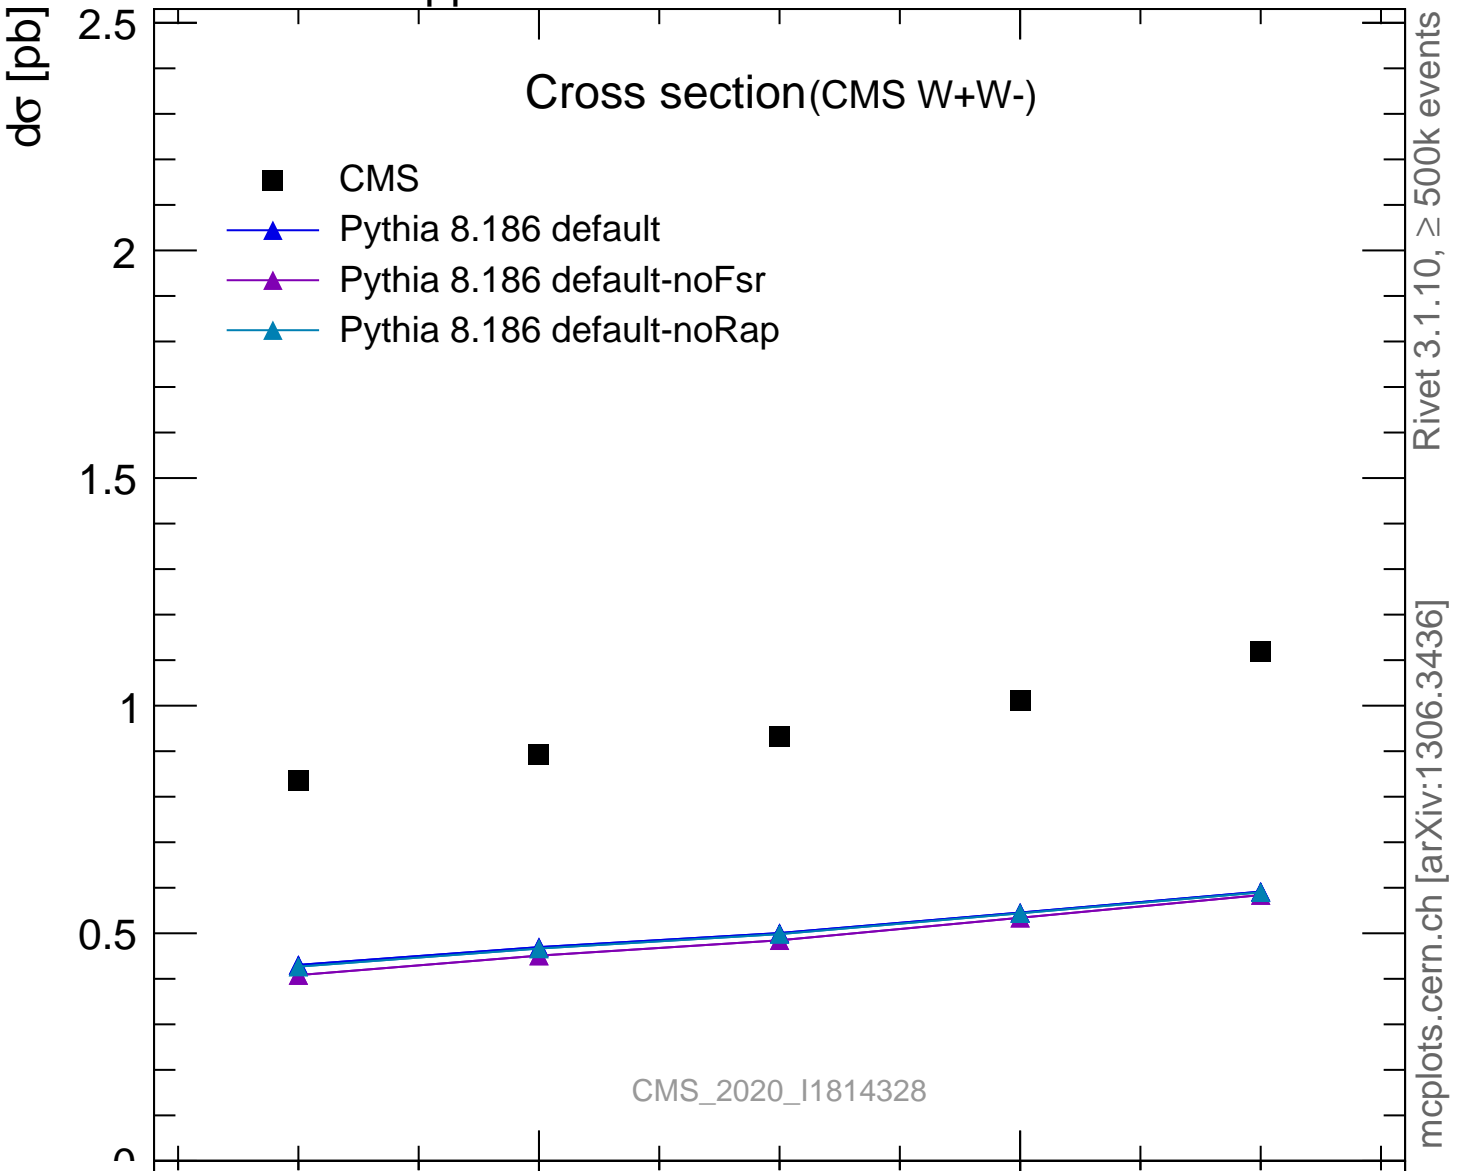

13000 GeV pp

WW

### Cross section(CMS W+W-)

CMS\_2020\_I1814328

Rivet 3.1.10, ≥ 500k events  
mcplots.cern.ch [arXiv:1306.3436]