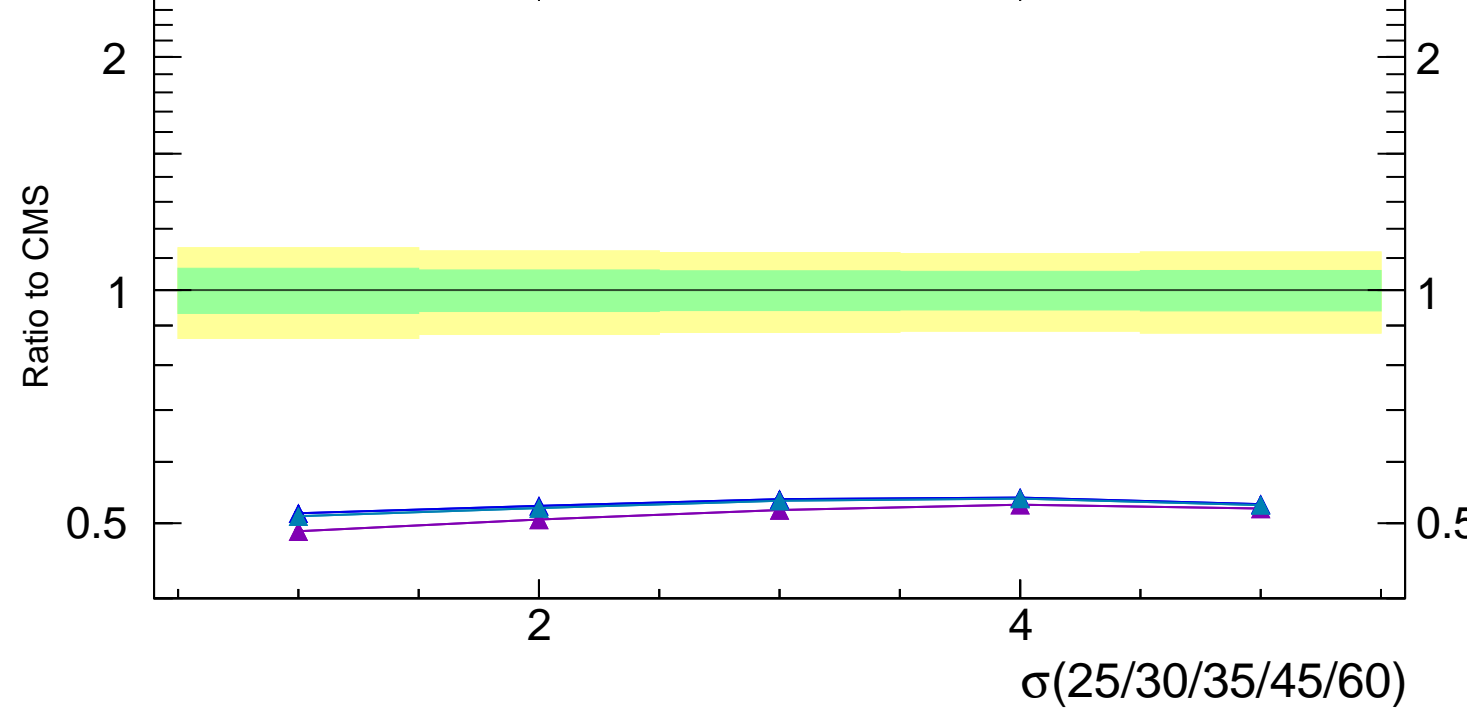

13000 GeV pp

WW

### Cross section(CMS W+W-)

CMS\_2020\_I1814328

Rivet 3.1.10, ≥ 500k events  
mcplots.cern.ch [arXiv:1306.3436]