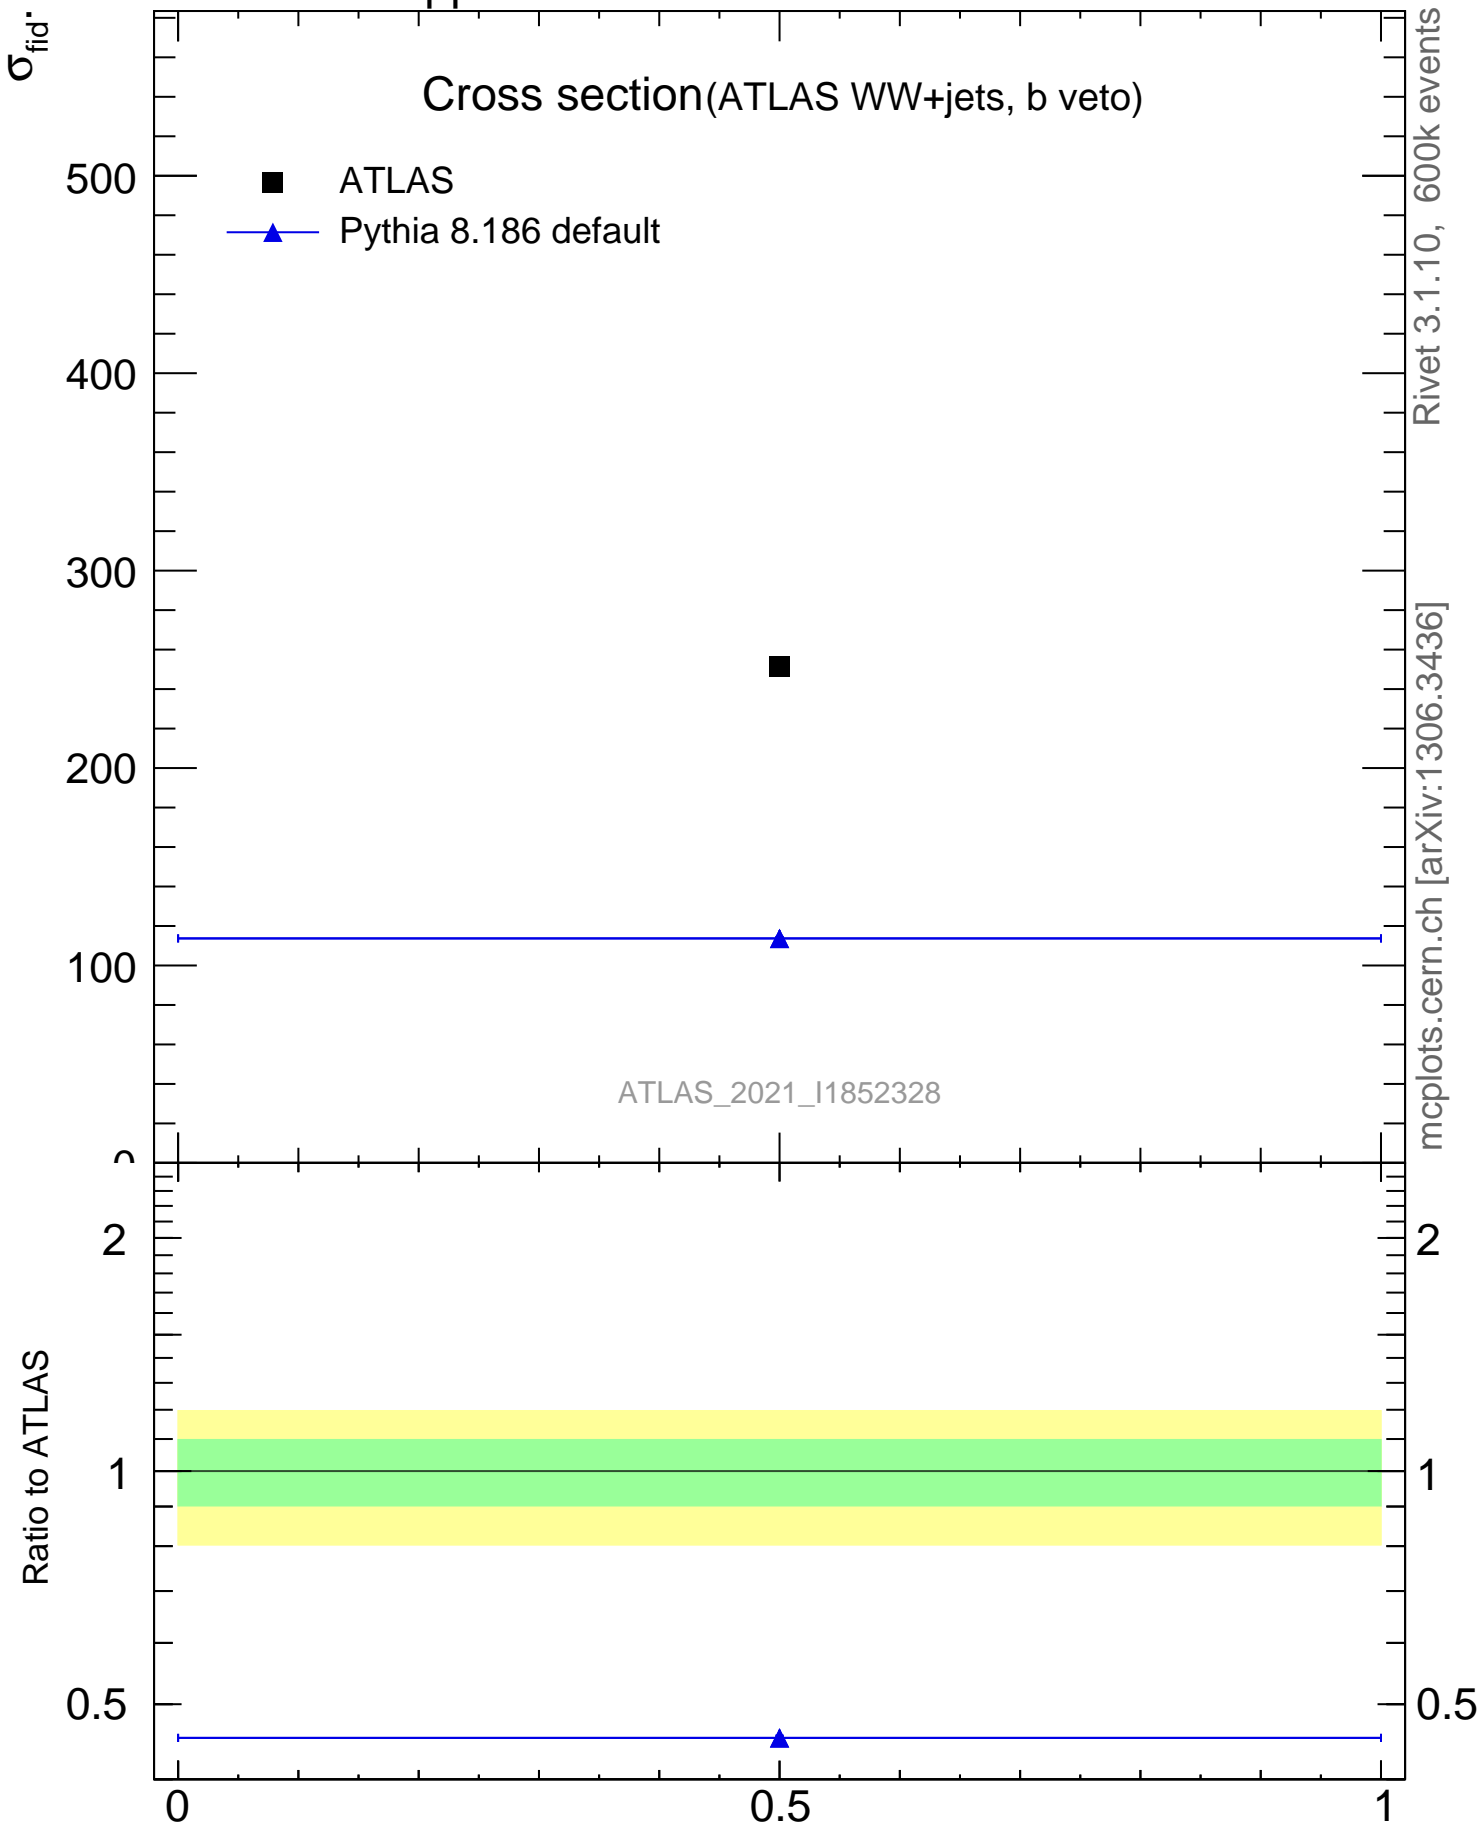

13000 GeV pp

WW

Cross section(ATLAS WW+jets, b veto)

- ATLAS
- ▲ Pythia 8.186 default

ATLAS_2021_I1852328

Rivet 3.1.10, 600k events
mcplots.cern.ch [arXiv:1306.3436]