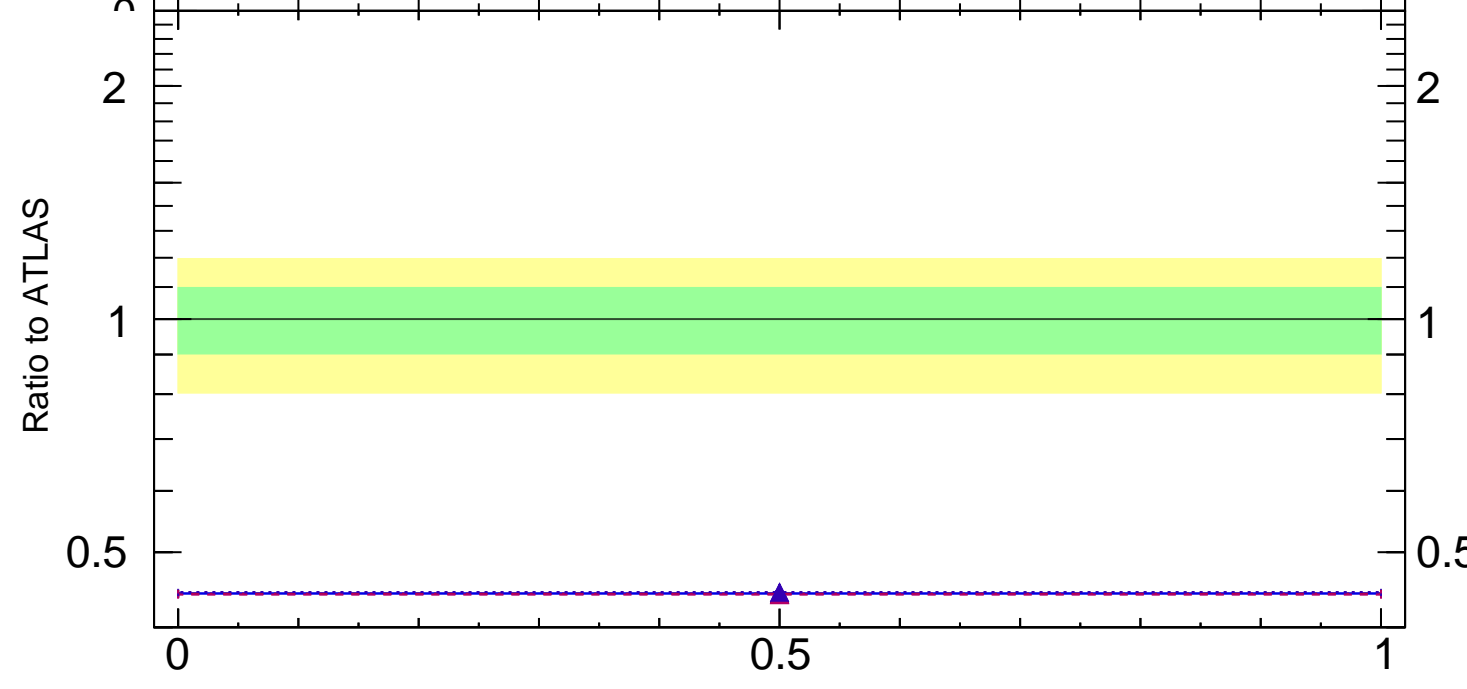

13000 GeV pp

WW

### Cross section(ATLAS WW+jets, b veto)

- ATLAS
- ▲ Pythia 8.308 default
- -▲ Pythia 8.308 default-CD
- -▲ Pythia 8.308 default-DL
- ⋯▲ Pythia 8.308 default-MBR

Rivet 3.1.10,  $\geq 2.8M$  events  
mcplots.cern.ch [arXiv:1306.3436]