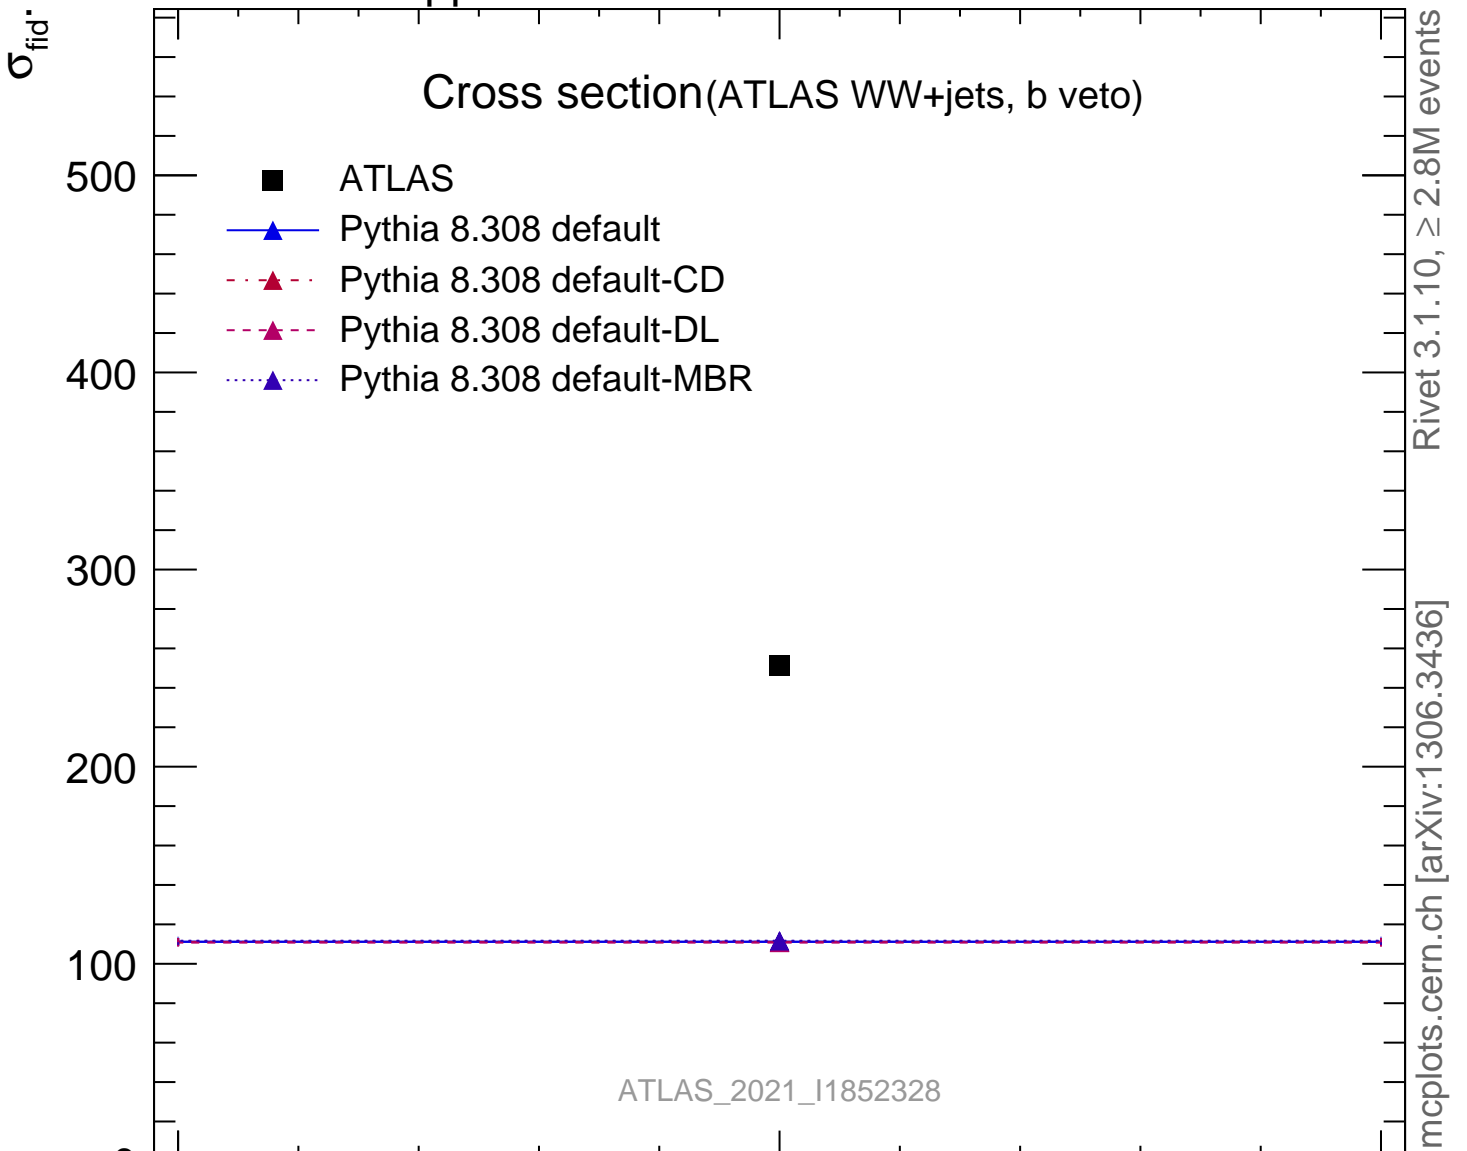

13000 GeV pp

WW

### Cross section(ATLAS WW+jets, b veto)

- ATLAS
- ▲ Pythia 8.308 default
- -▲ Pythia 8.308 default-CD
- -▲ Pythia 8.308 default-DL
- ⋯▲ Pythia 8.308 default-MBR

Rivet 3.1.10,  $\geq 2.8M$  events  
mcplots.cern.ch [arXiv:1306.3436]