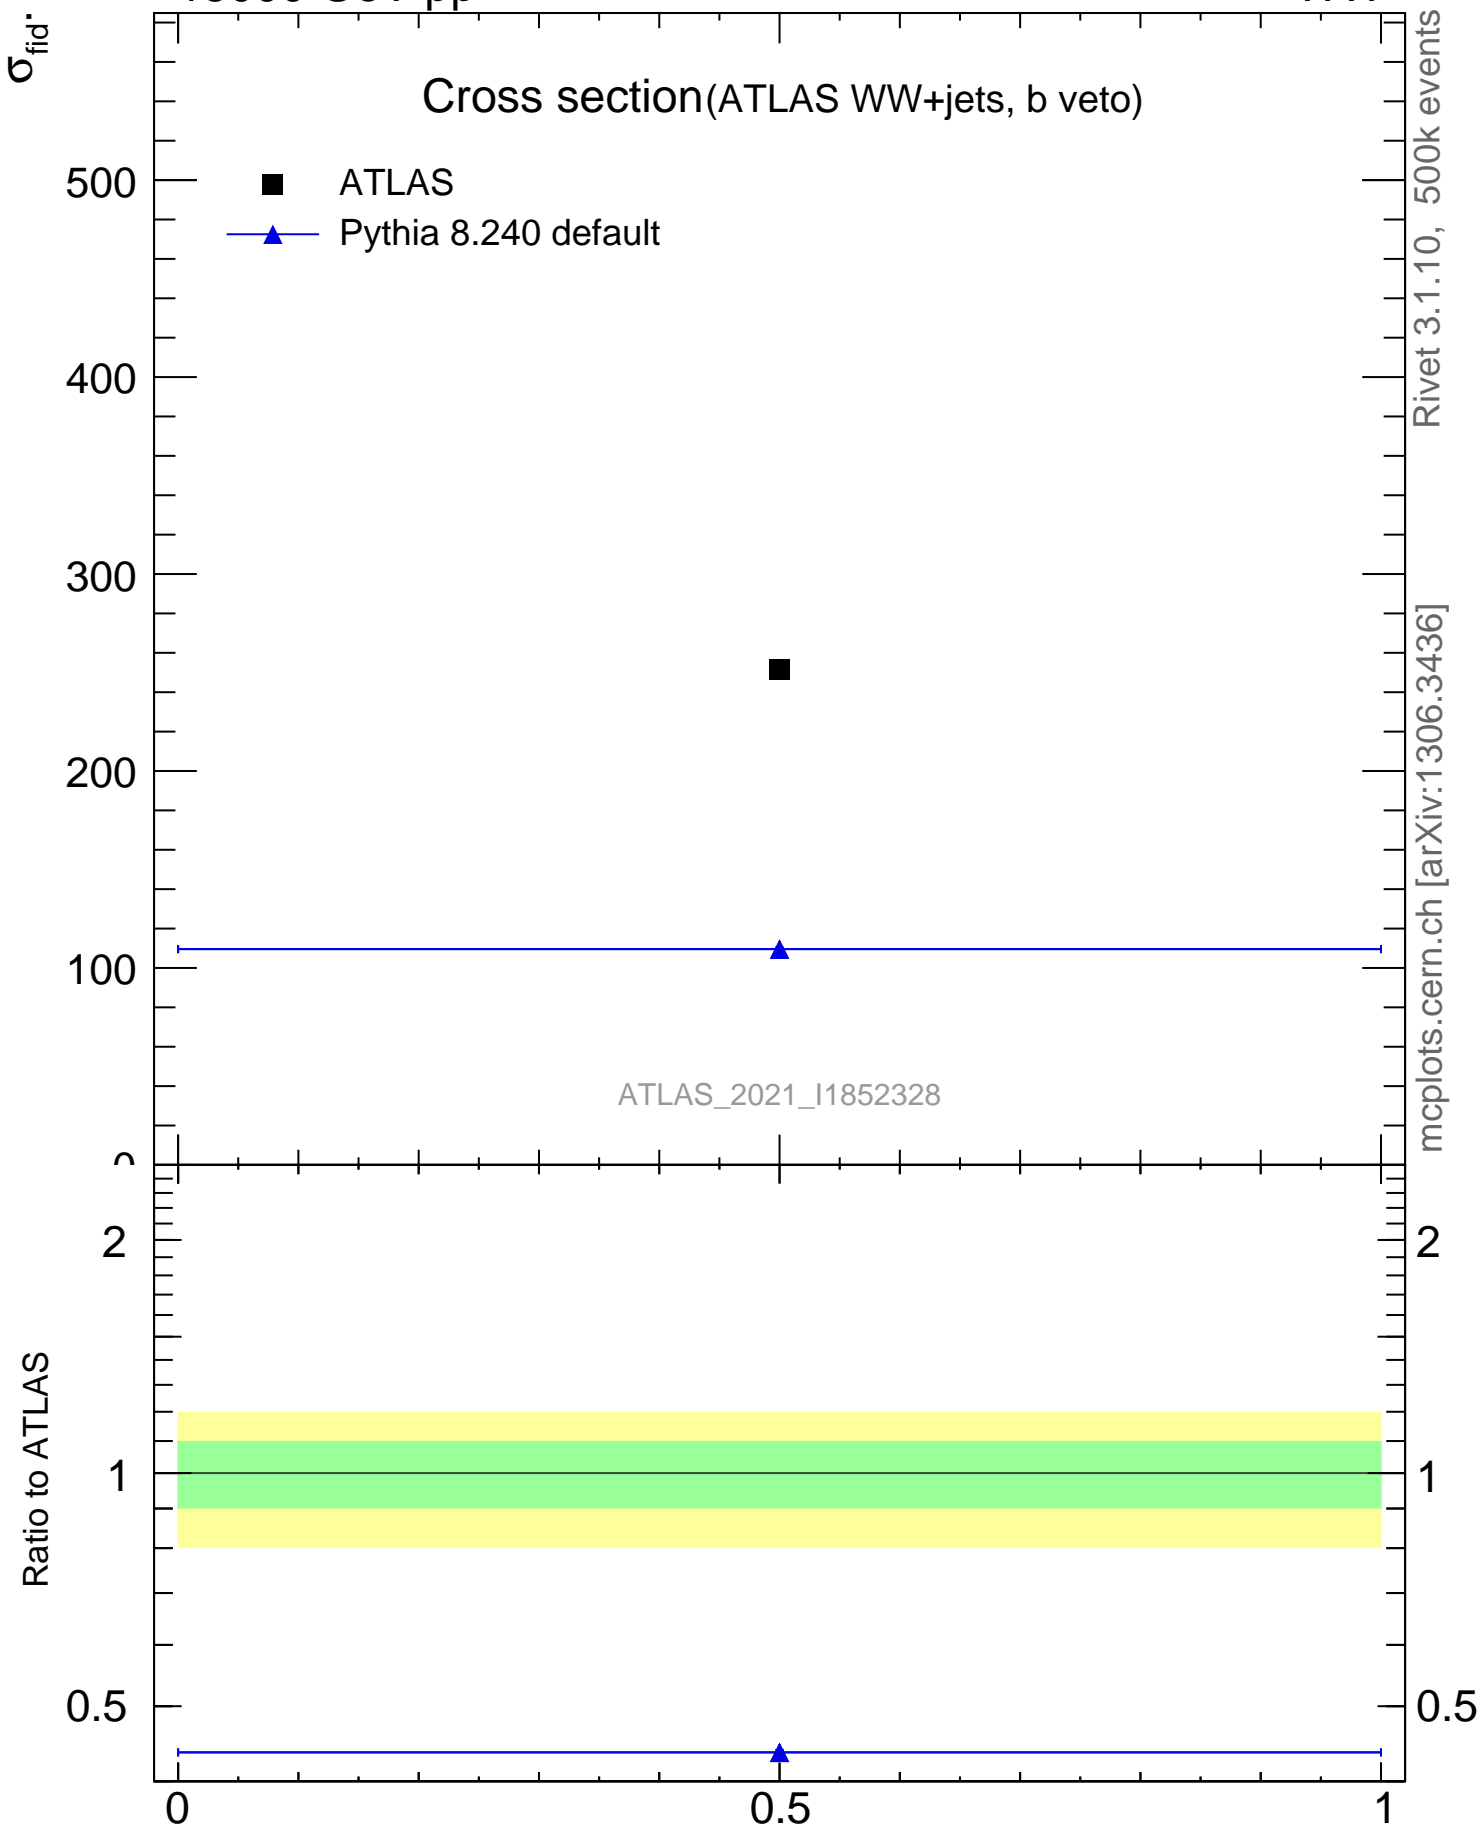

13000 GeV pp

WW

Cross section(ATLAS WW+jets, b veto)

■ ATLAS
▲ Pythia 8.240 default

ATLAS_2021_I1852328

Rivet 3.1.10, 500k events
mcplots.cern.ch [arXiv:1306.3436]