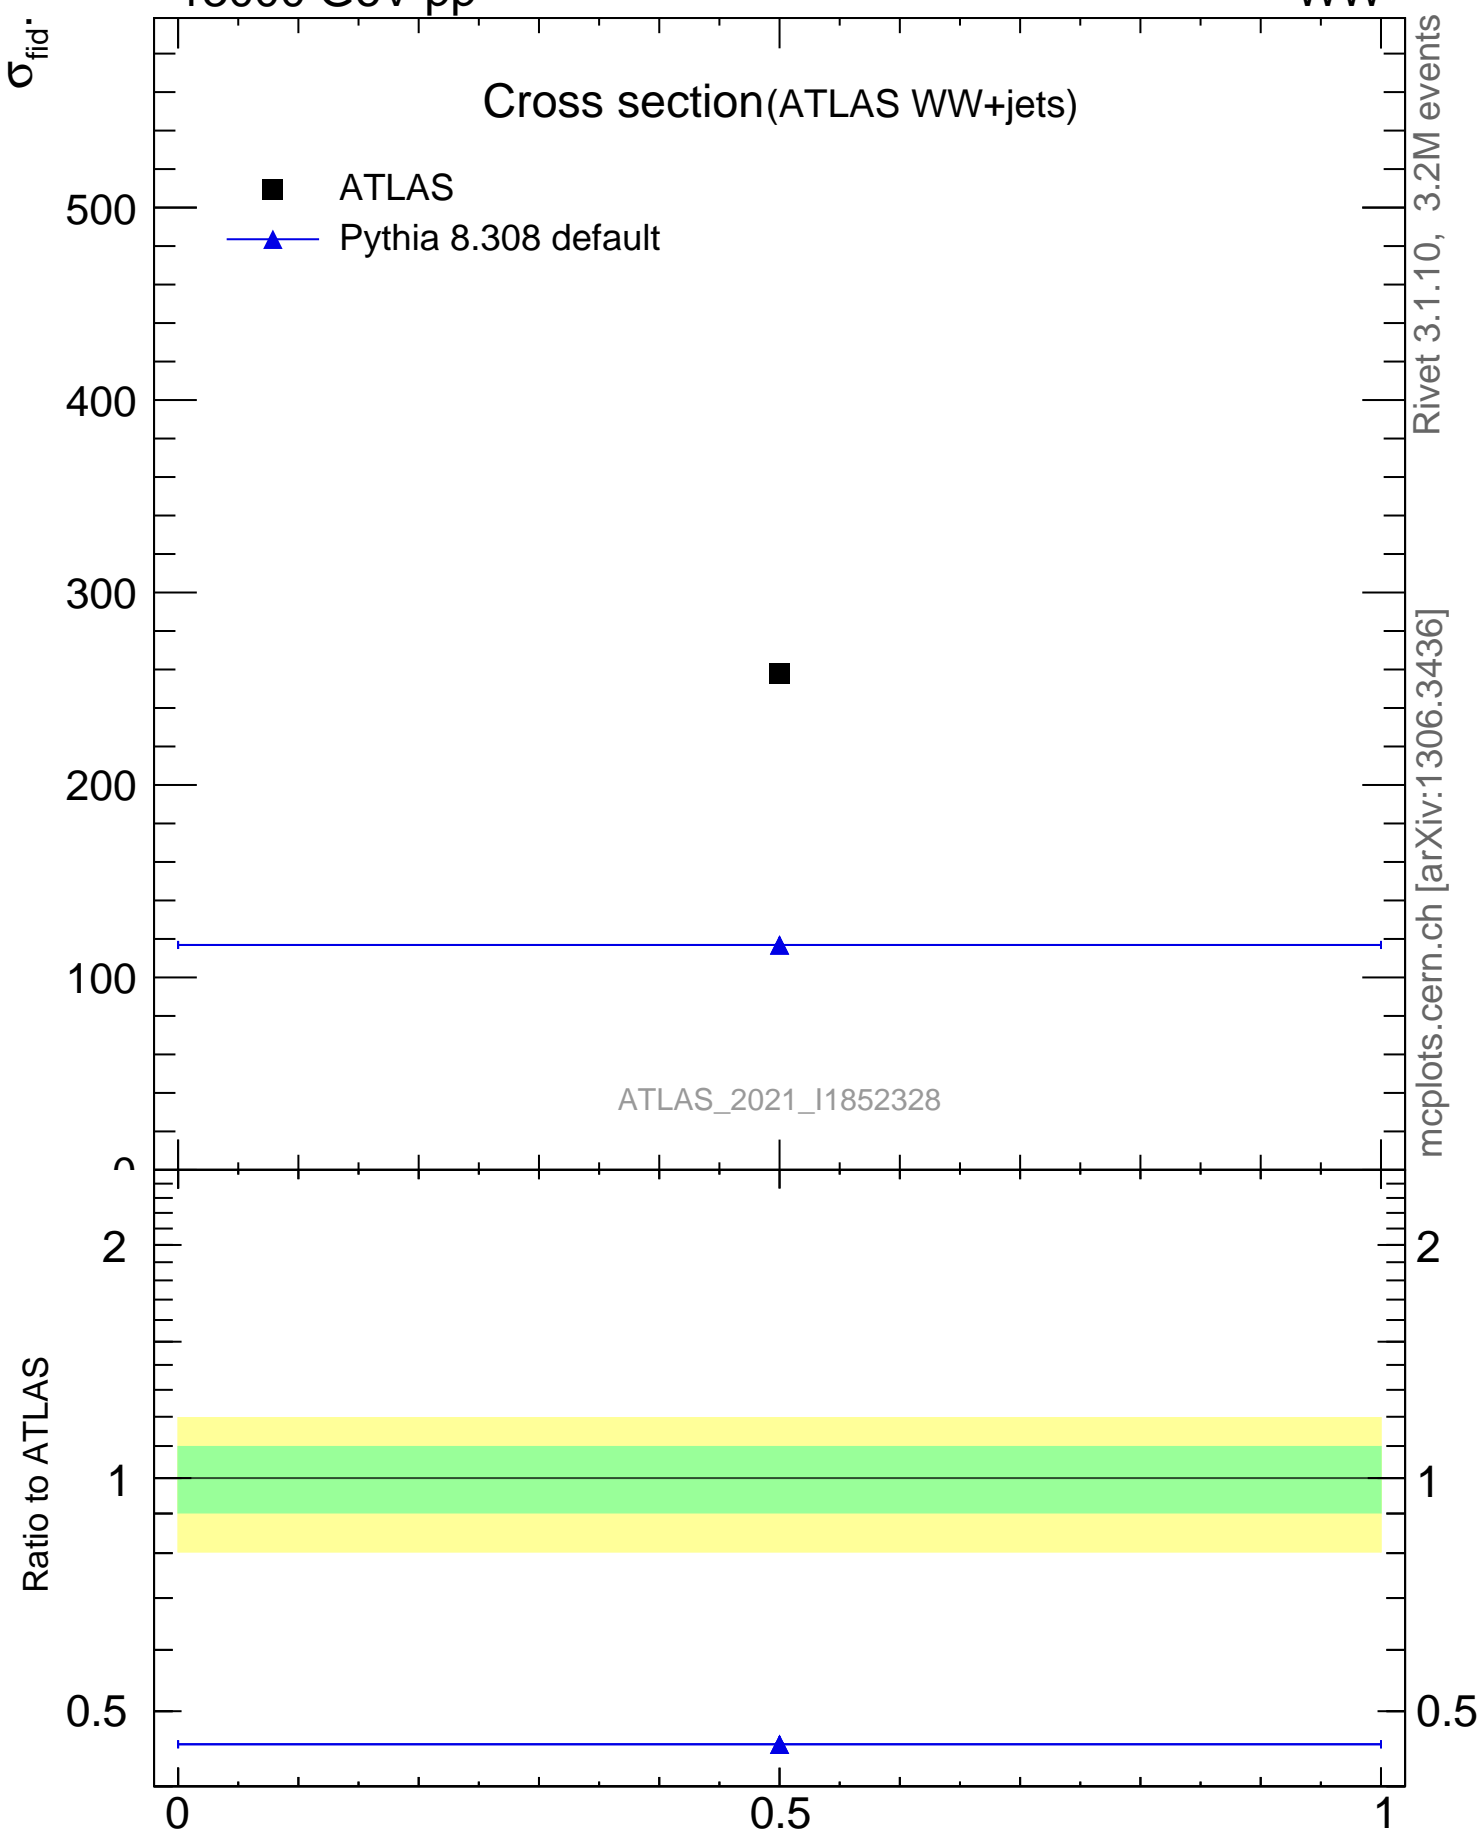

13000 GeV pp

WW

### Cross section(ATLAS WW+jets)

■ ATLAS  
▲ Pythia 8.308 default

ATLAS\_2021\_I1852328

Rivet 3.1.10, 3.2M events  
mcplots.cern.ch [arXiv:1306.3436]