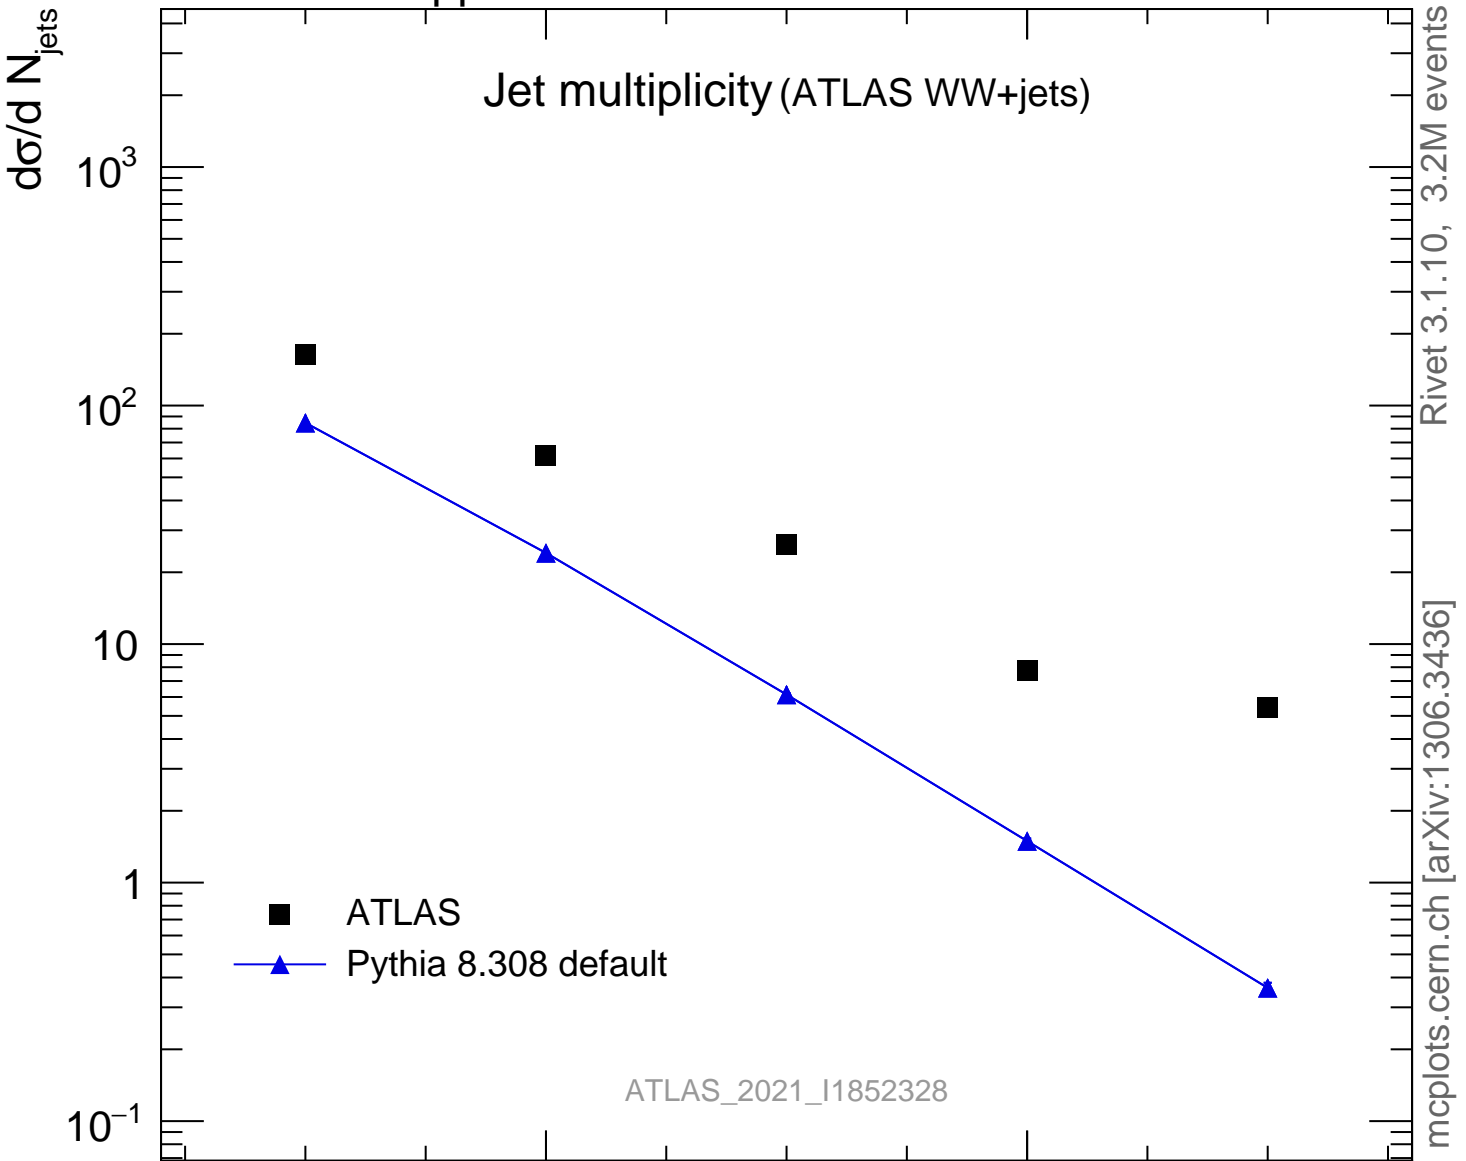

13000 GeV pp

WW

Jet multiplicity (ATLAS WW+jets)

■ ATLAS
▲ Pythia 8.308 default

ATLAS_2021_I1852328

Rivet 3.1.10, 3.2M events
mcplots.cern.ch [arXiv:1306.3436]

N_{jets}