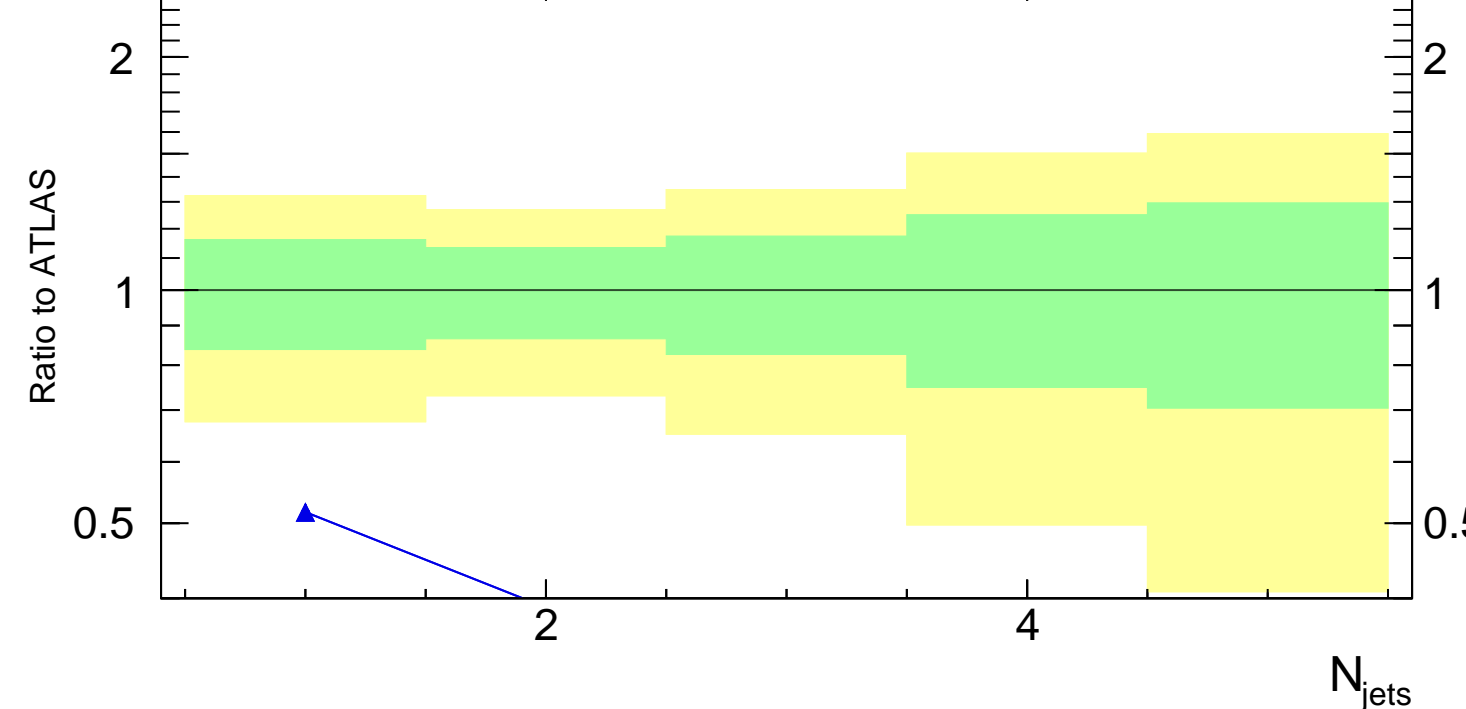

13000 GeV pp

WW

Jet multiplicity (ATLAS WW+jets)

■ ATLAS
▲ Pythia 8.308 default

ATLAS_2021_I1852328

Rivet 3.1.10, 3.2M events
mcplots.cern.ch [arXiv:1306.3436]

N_{jets}