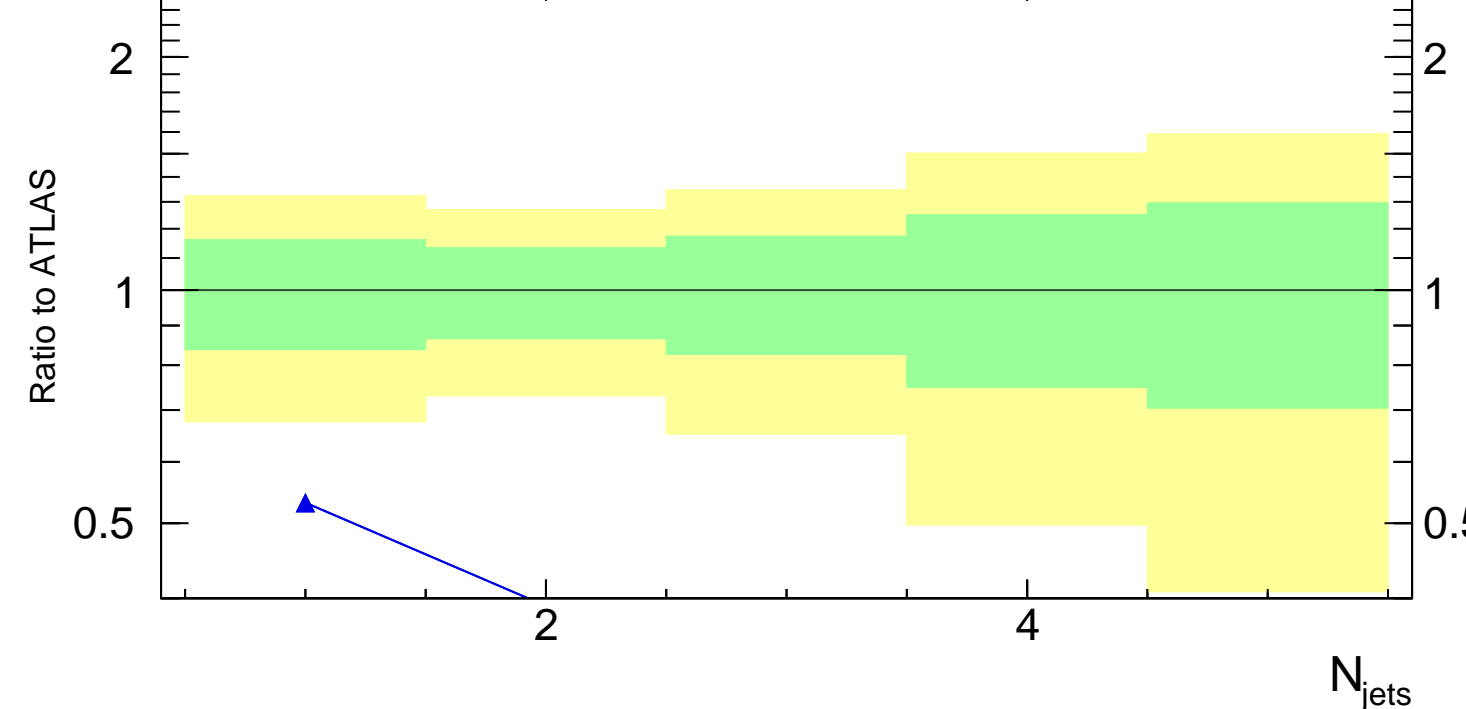

13000 GeV pp

WW

Jet multiplicity (ATLAS WW+jets, b veto)

■ ATLAS
▲ Pythia 8.170 default

ATLAS_2021_I1852328

Rivet 3.1.10, 400k events
mcplots.cern.ch [arXiv:1306.3436]

N_{jets}