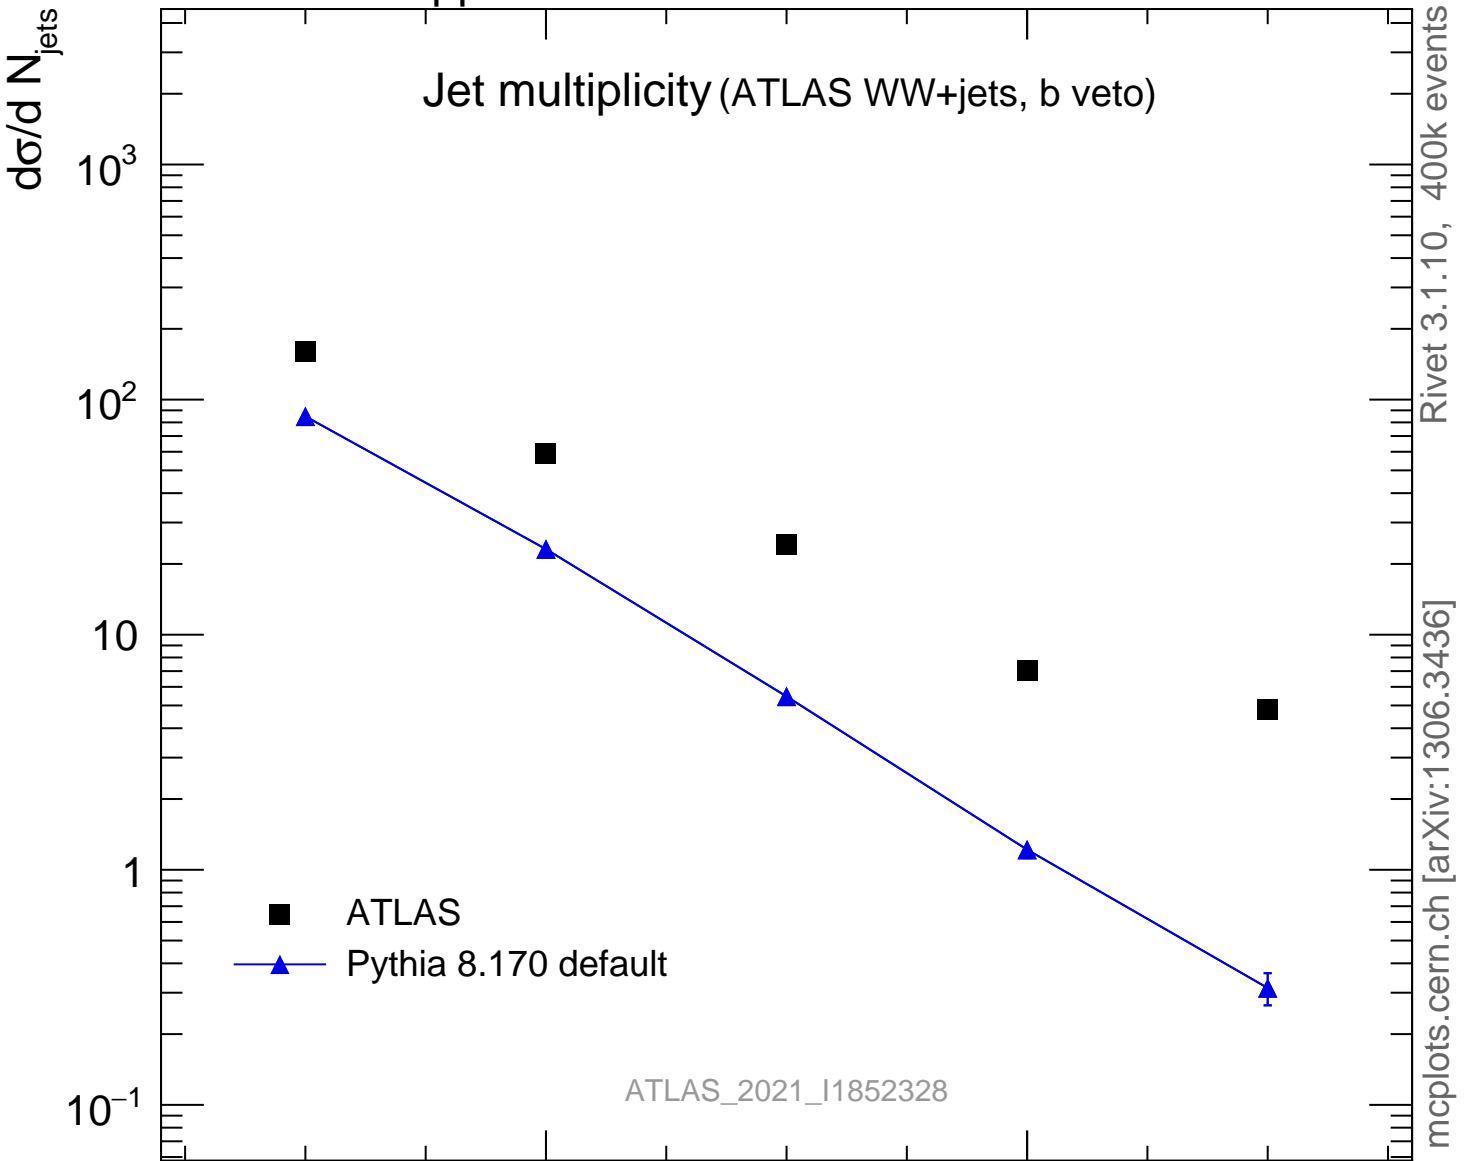

13000 GeV pp

WW

Jet multiplicity (ATLAS WW+jets, b veto)

■ ATLAS
▲ Pythia 8.170 default

ATLAS_2021_I1852328

Rivet 3.1.10, 400k events
mcplots.cern.ch [arXiv:1306.3436]

N_{jets}