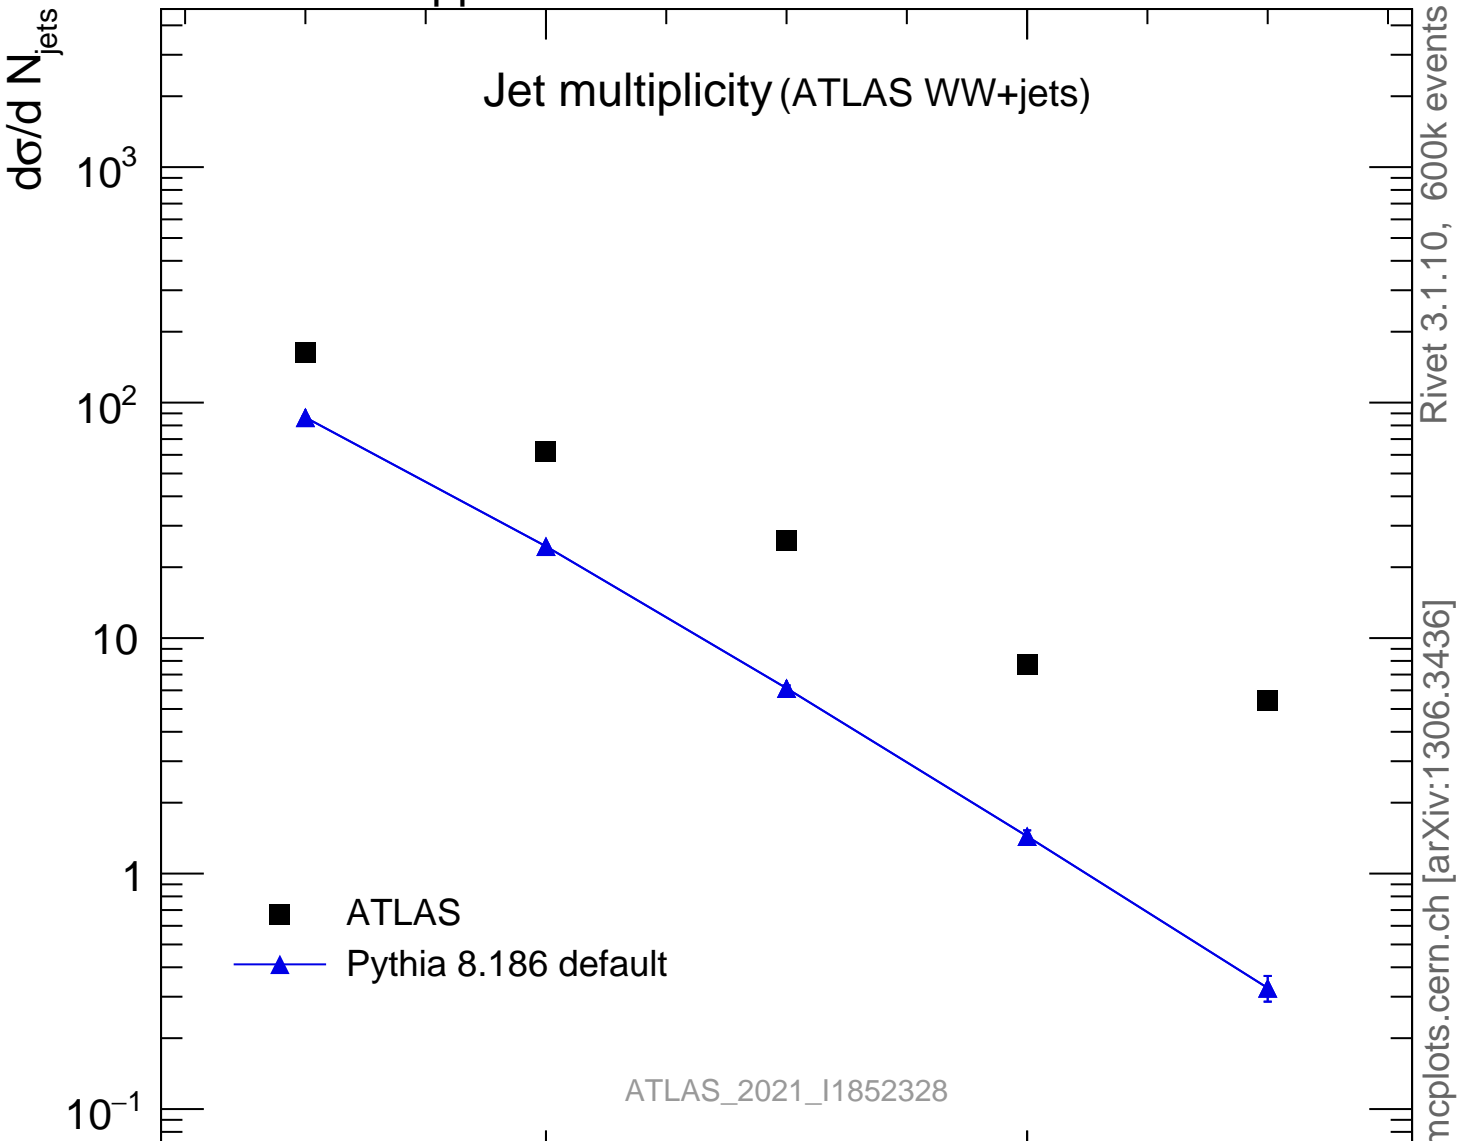

13000 GeV pp

WW

### Jet multiplicity (ATLAS WW+jets)

■ ATLAS  
▲ Pythia 8.186 default

ATLAS\_2021\_I1852328

Rivet 3.1.10, 600k events  
mcplots.cern.ch [arXiv:1306.3436]

$N_{\text{jets}}$