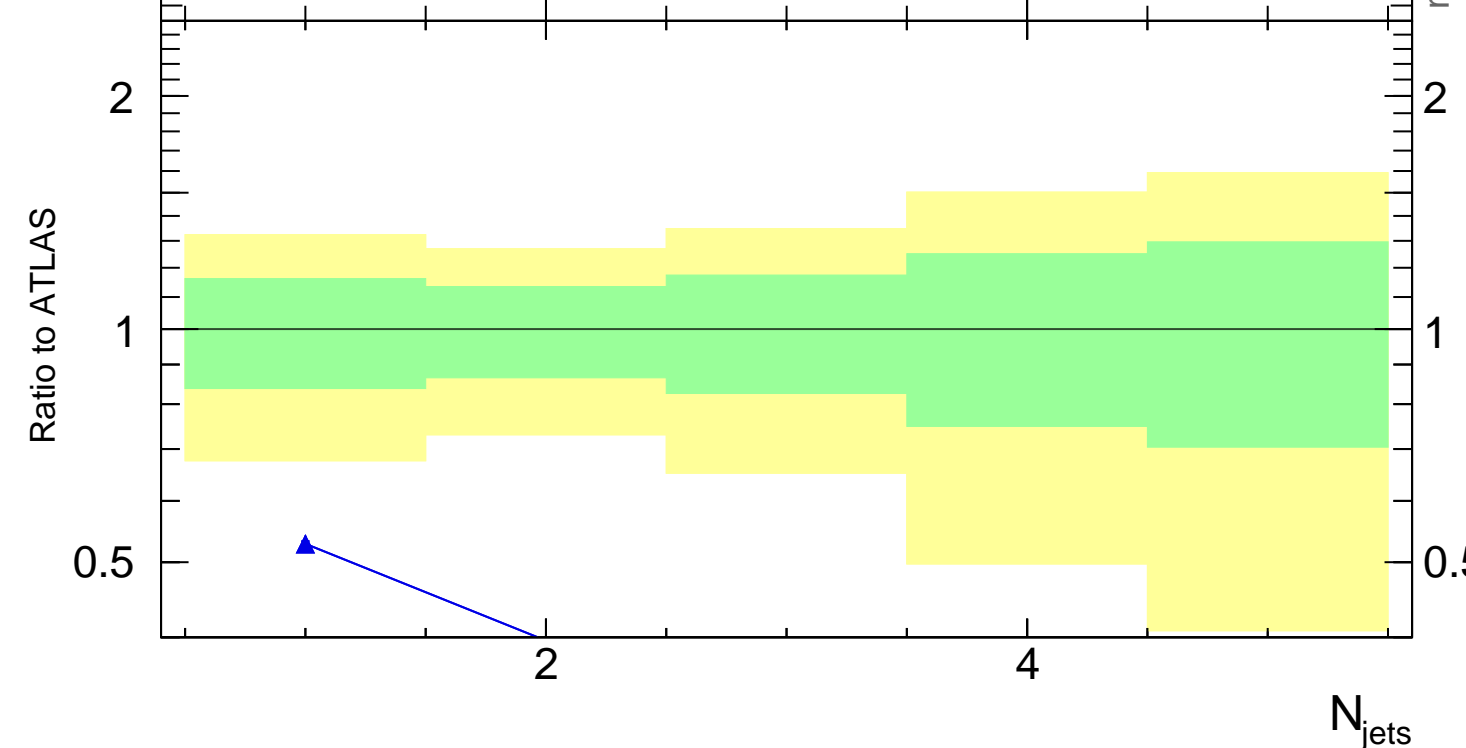

13000 GeV pp

WW

### Jet multiplicity (ATLAS WW+jets)

■ ATLAS  
▲ Pythia 8.186 default

ATLAS\_2021\_I1852328

Rivet 3.1.10, 600k events  
mcplots.cern.ch [arXiv:1306.3436]

$N_{\text{jets}}$