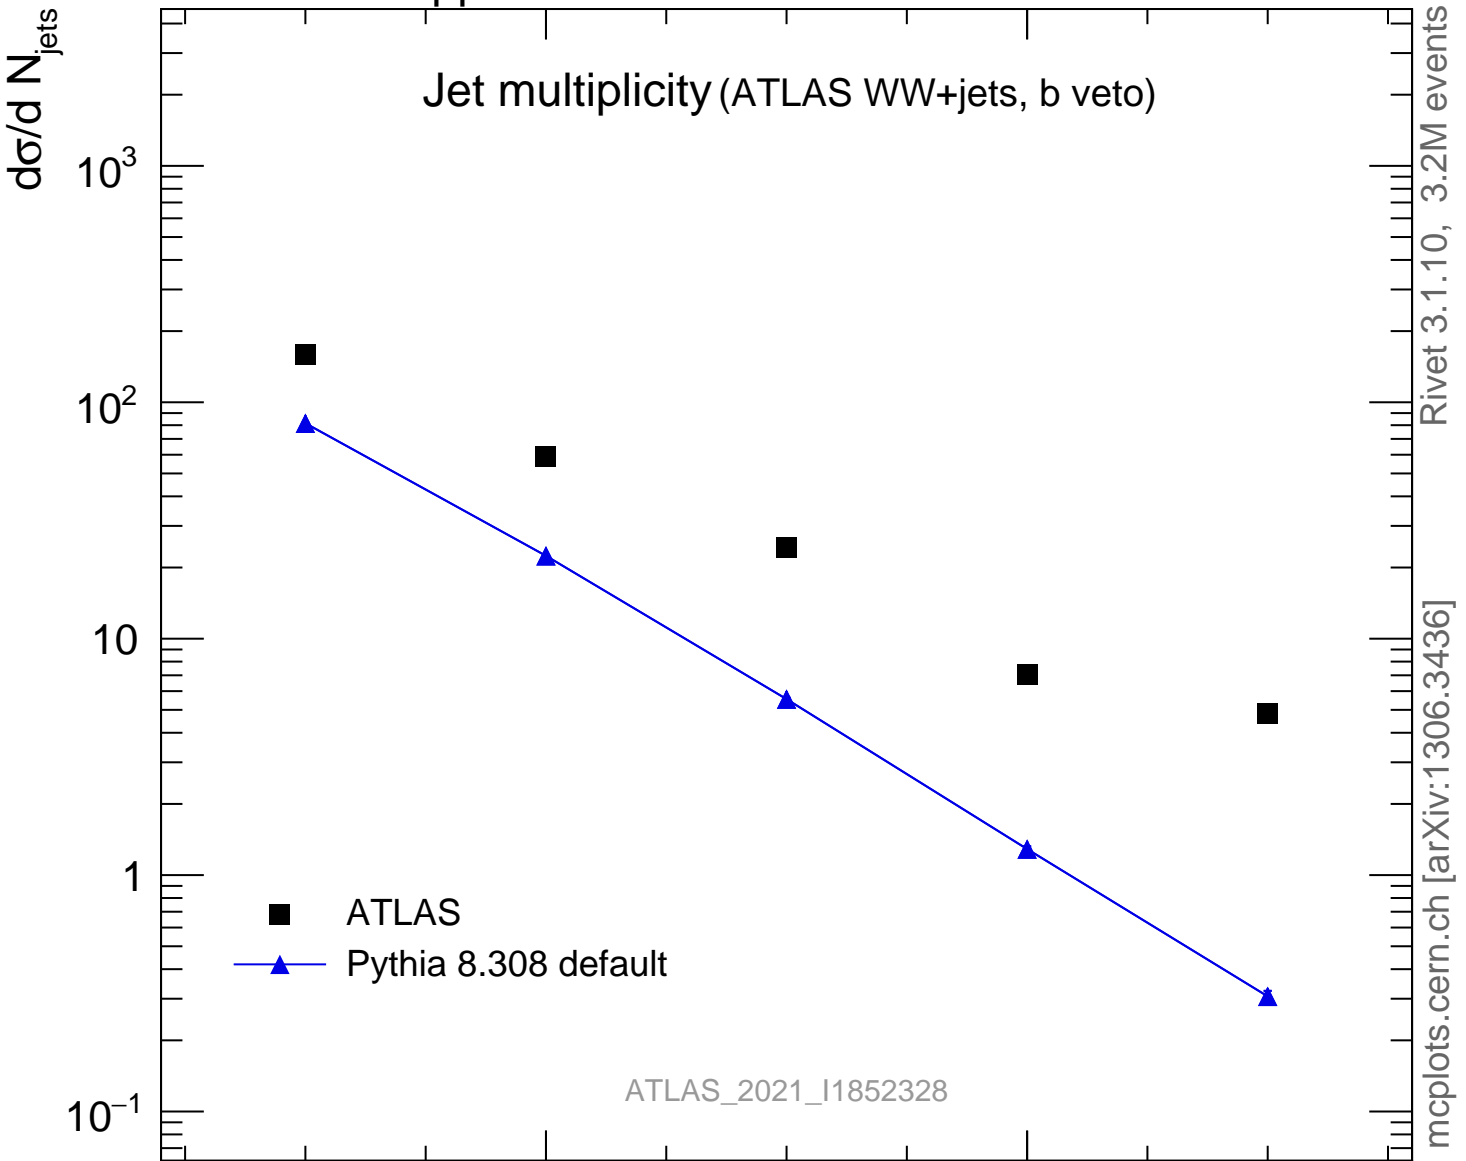

13000 GeV pp

WW

Jet multiplicity (ATLAS WW+jets, b veto)

■ ATLAS
▲ Pythia 8.308 default

ATLAS_2021_I1852328

Rivet 3.1.10, 3.2M events
mcplots.cern.ch [arXiv:1306.3436]

N_{jets}