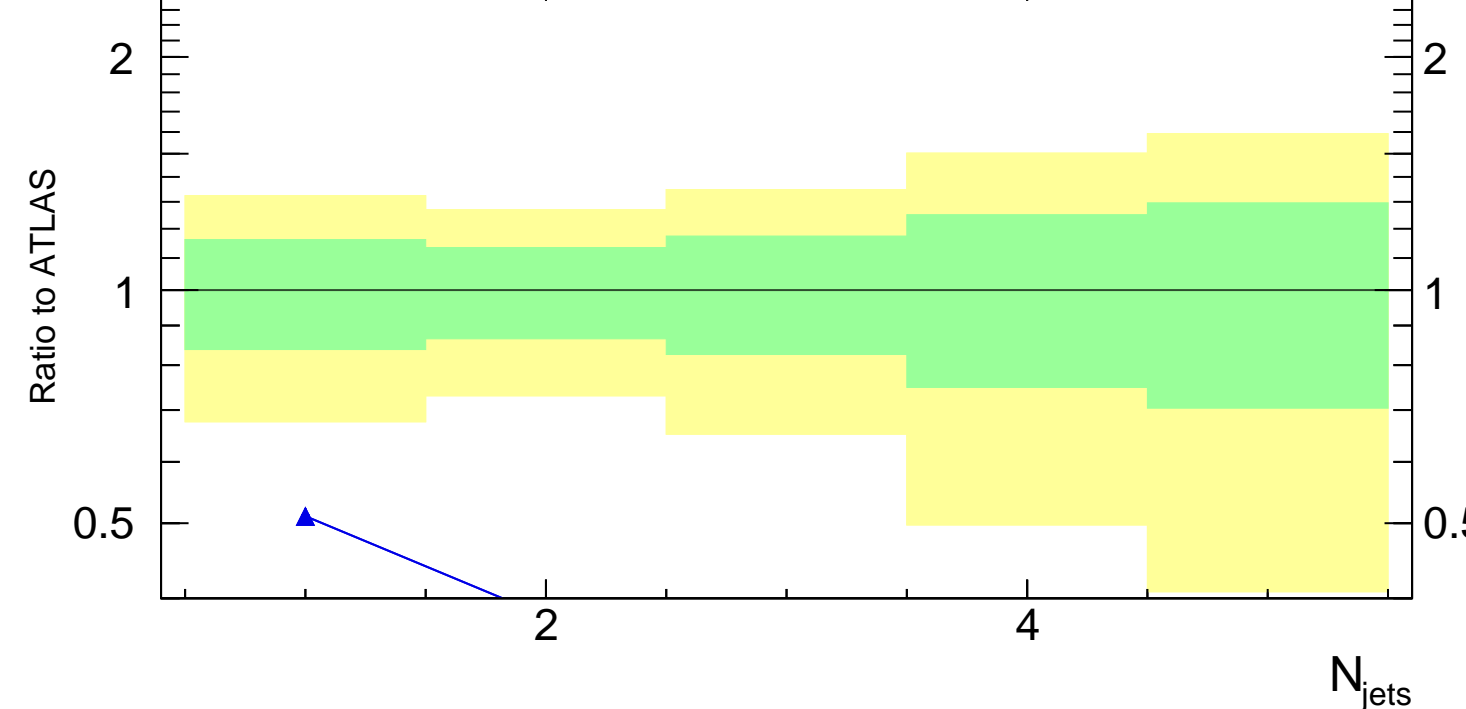

13000 GeV pp

WW

Jet multiplicity (ATLAS WW+jets, b veto)

■ ATLAS
▲ Pythia 8.308 default

ATLAS_2021_I1852328

Rivet 3.1.10, 3.2M events
mcplots.cern.ch [arXiv:1306.3436]

N_{jets}