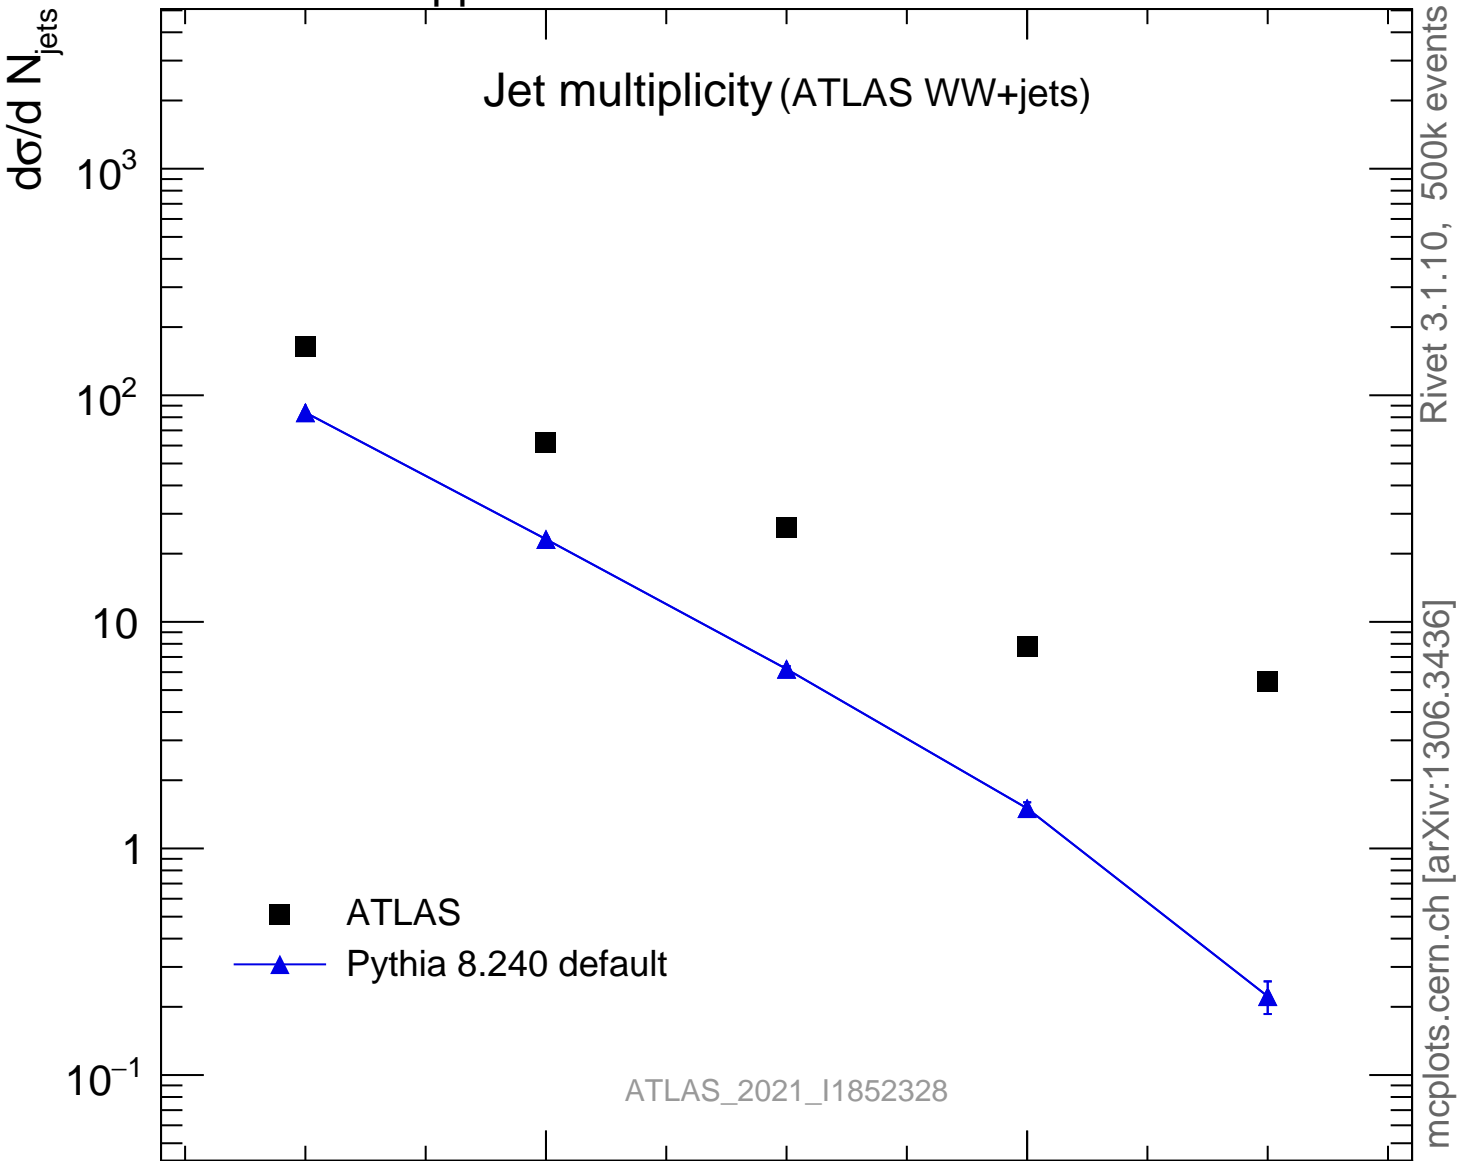

13000 GeV pp

WW

### Jet multiplicity (ATLAS WW+jets)

■ ATLAS  
▲ Pythia 8.240 default

ATLAS\_2021\_I1852328

Rivet 3.1.10, 500k events  
mcplots.cern.ch [arXiv:1306.3436]

$N_{\text{jets}}$