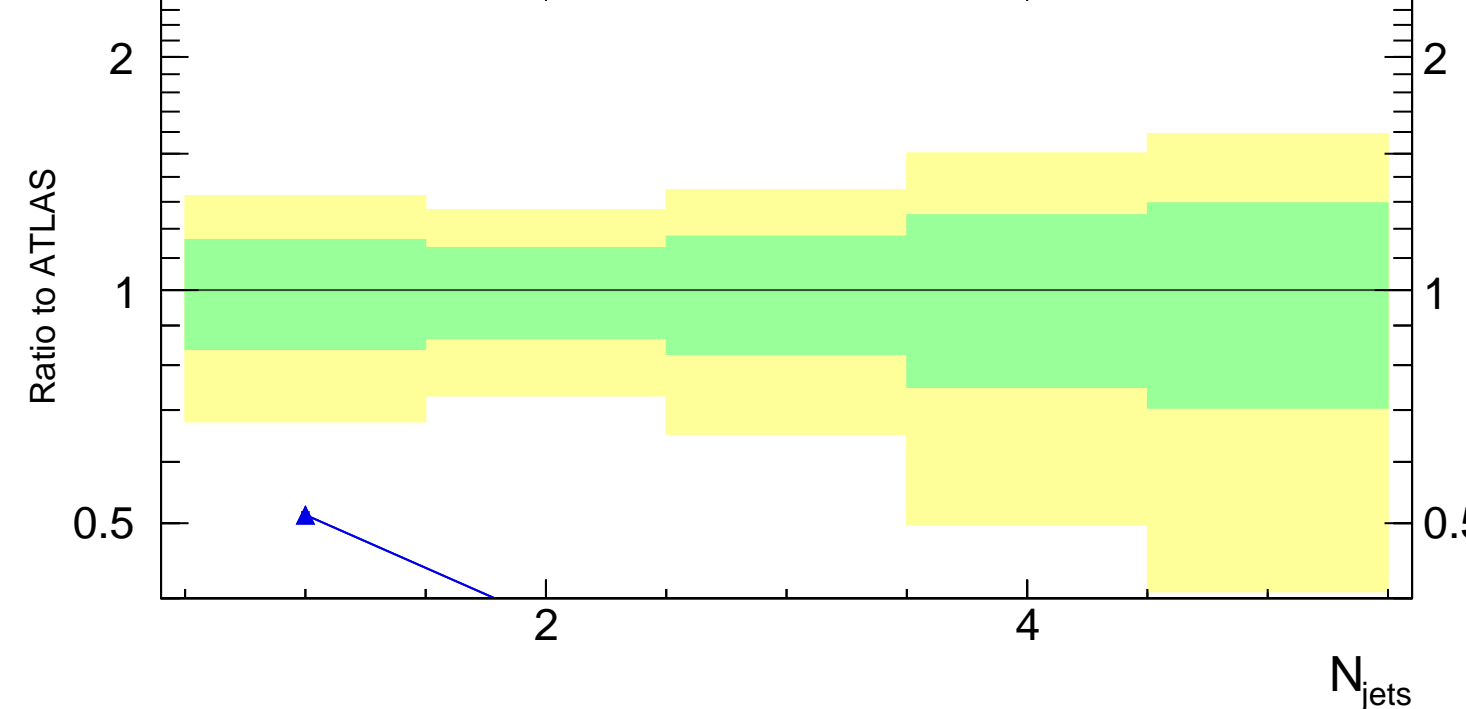

13000 GeV pp

WW

### Jet multiplicity (ATLAS WW+jets)

■ ATLAS  
▲ Pythia 8.240 default

ATLAS\_2021\_I1852328

Rivet 3.1.10, 500k events  
mcplots.cern.ch [arXiv:1306.3436]

$N_{\text{jets}}$