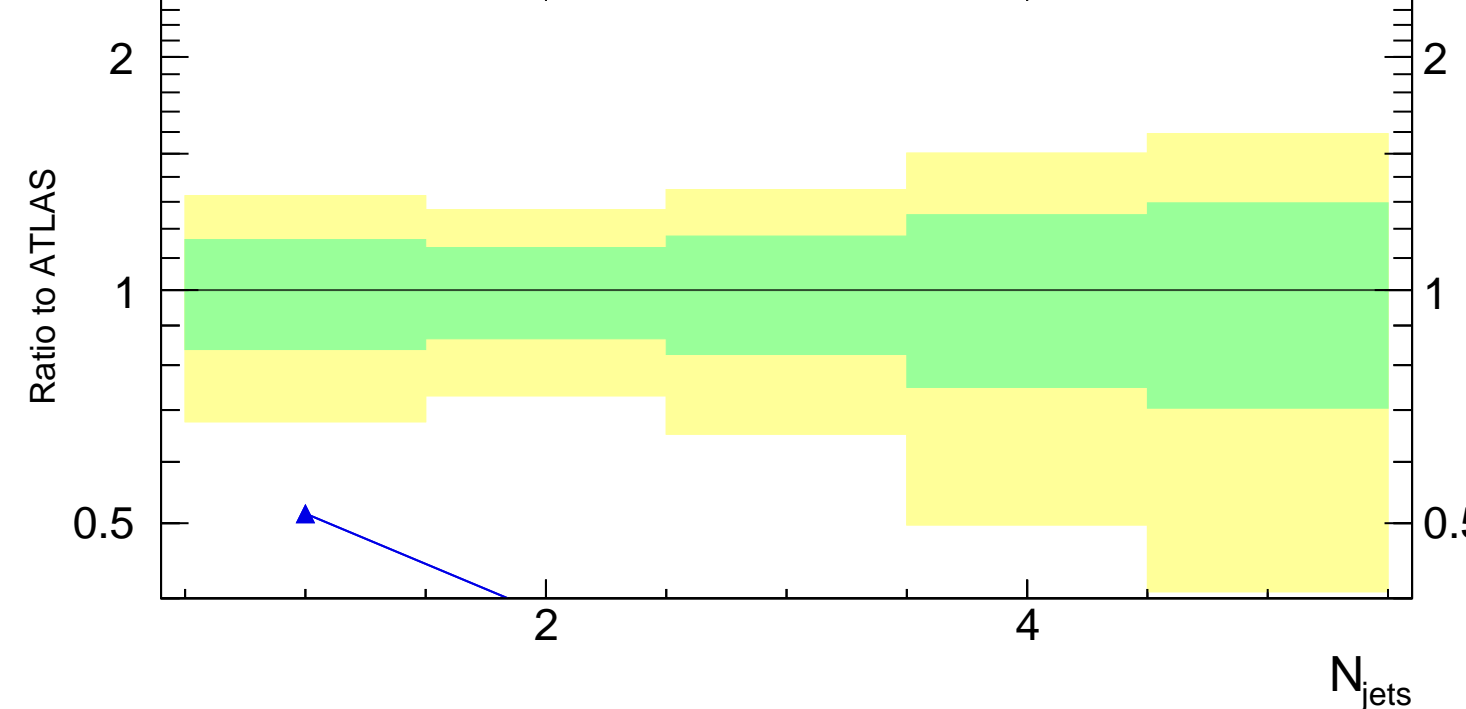

13000 GeV pp

WW

Jet multiplicity (ATLAS WW+jets, b veto)

■ ATLAS
▲ Pythia 8.226 default

ATLAS_2021_I1852328

Rivet 3.1.10, 400k events
mcplots.cern.ch [arXiv:1306.3436]

N_{jets}