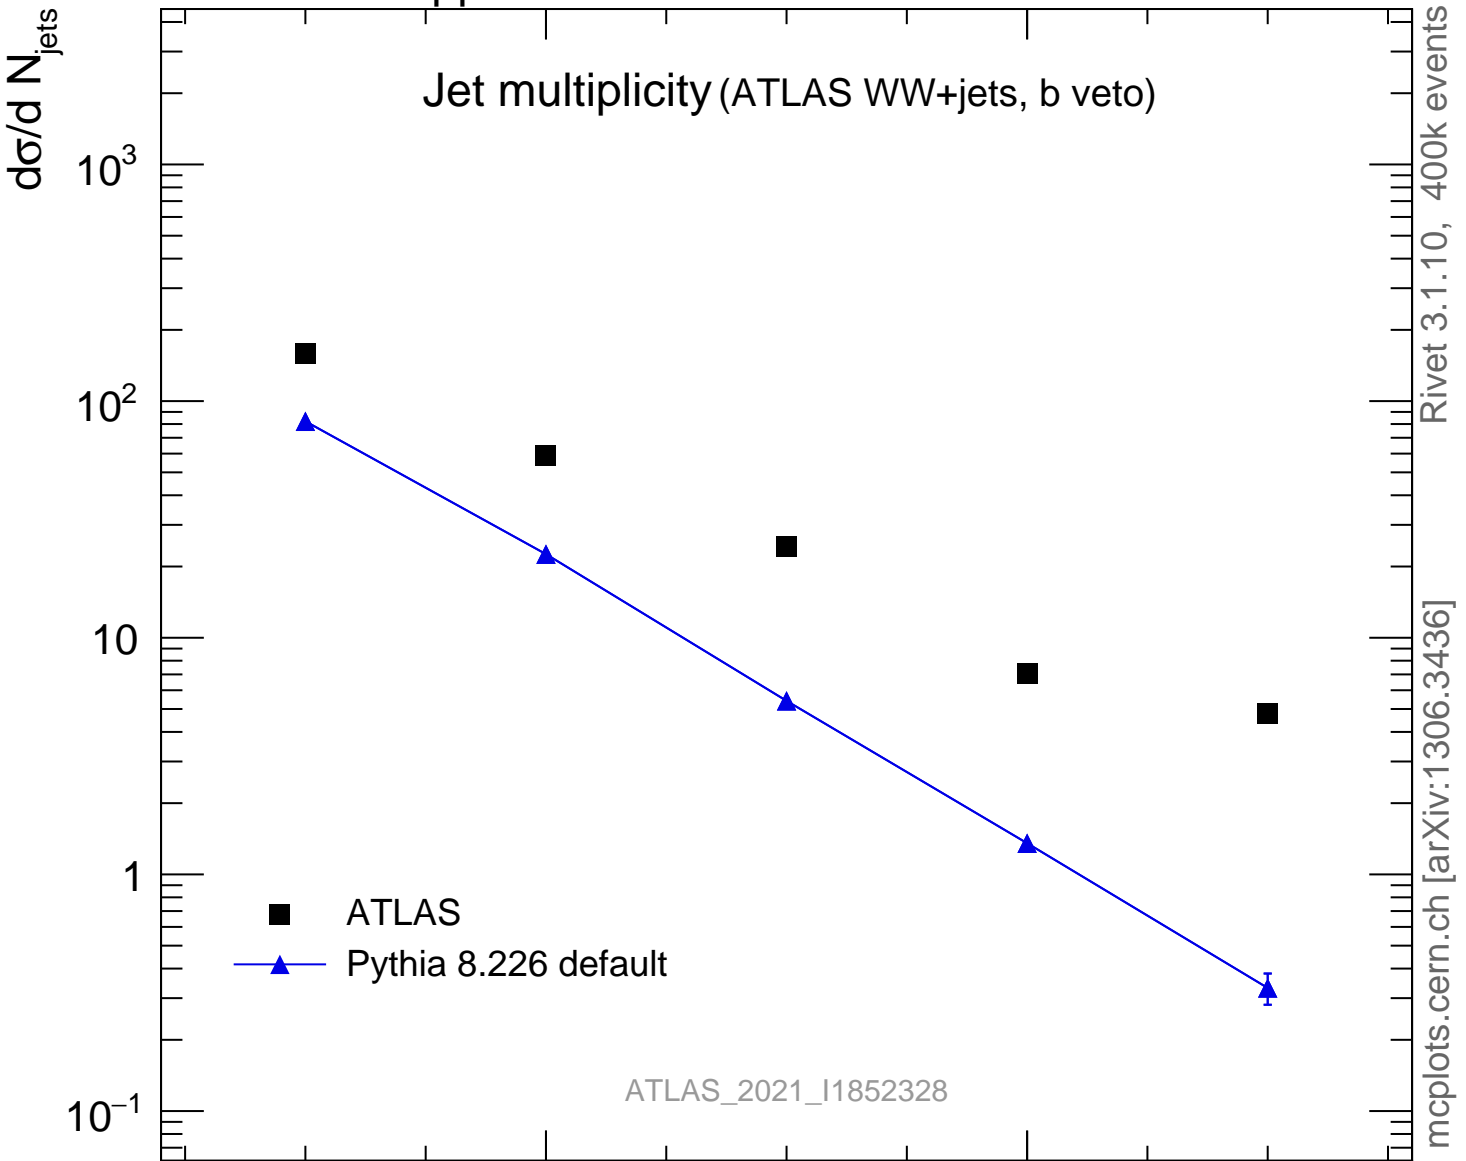

13000 GeV pp

WW

Jet multiplicity (ATLAS WW+jets, b veto)

■ ATLAS
▲ Pythia 8.226 default

ATLAS_2021_I1852328

Rivet 3.1.10, 400k events
mcplots.cern.ch [arXiv:1306.3436]

N_{jets}