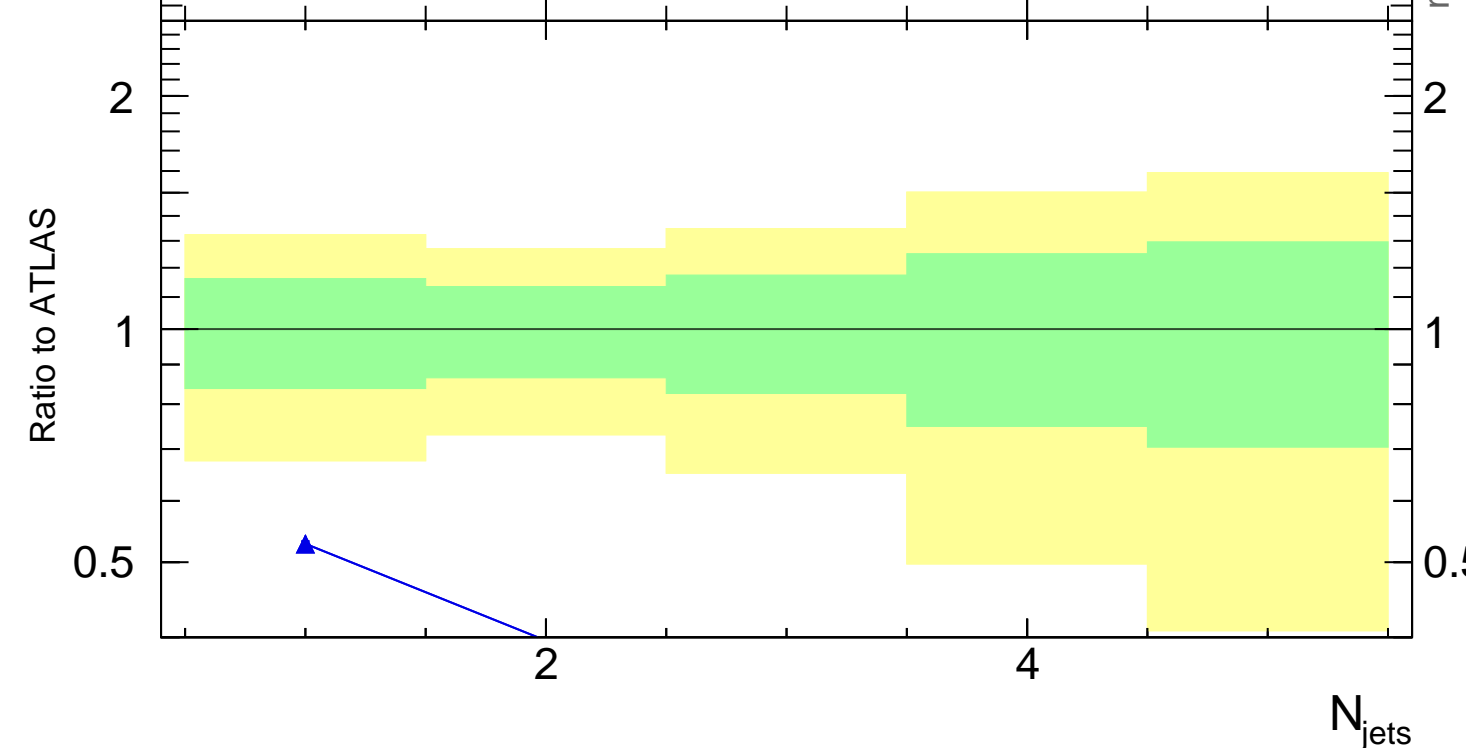

13000 GeV pp

WW

Jet multiplicity (ATLAS WW+jets)

■ ATLAS
▲ Pythia 8.186 default

ATLAS_2021_I1852328

Rivet 3.1.10, 600k events
mcplots.cern.ch [arXiv:1306.3436]

N_{jets}