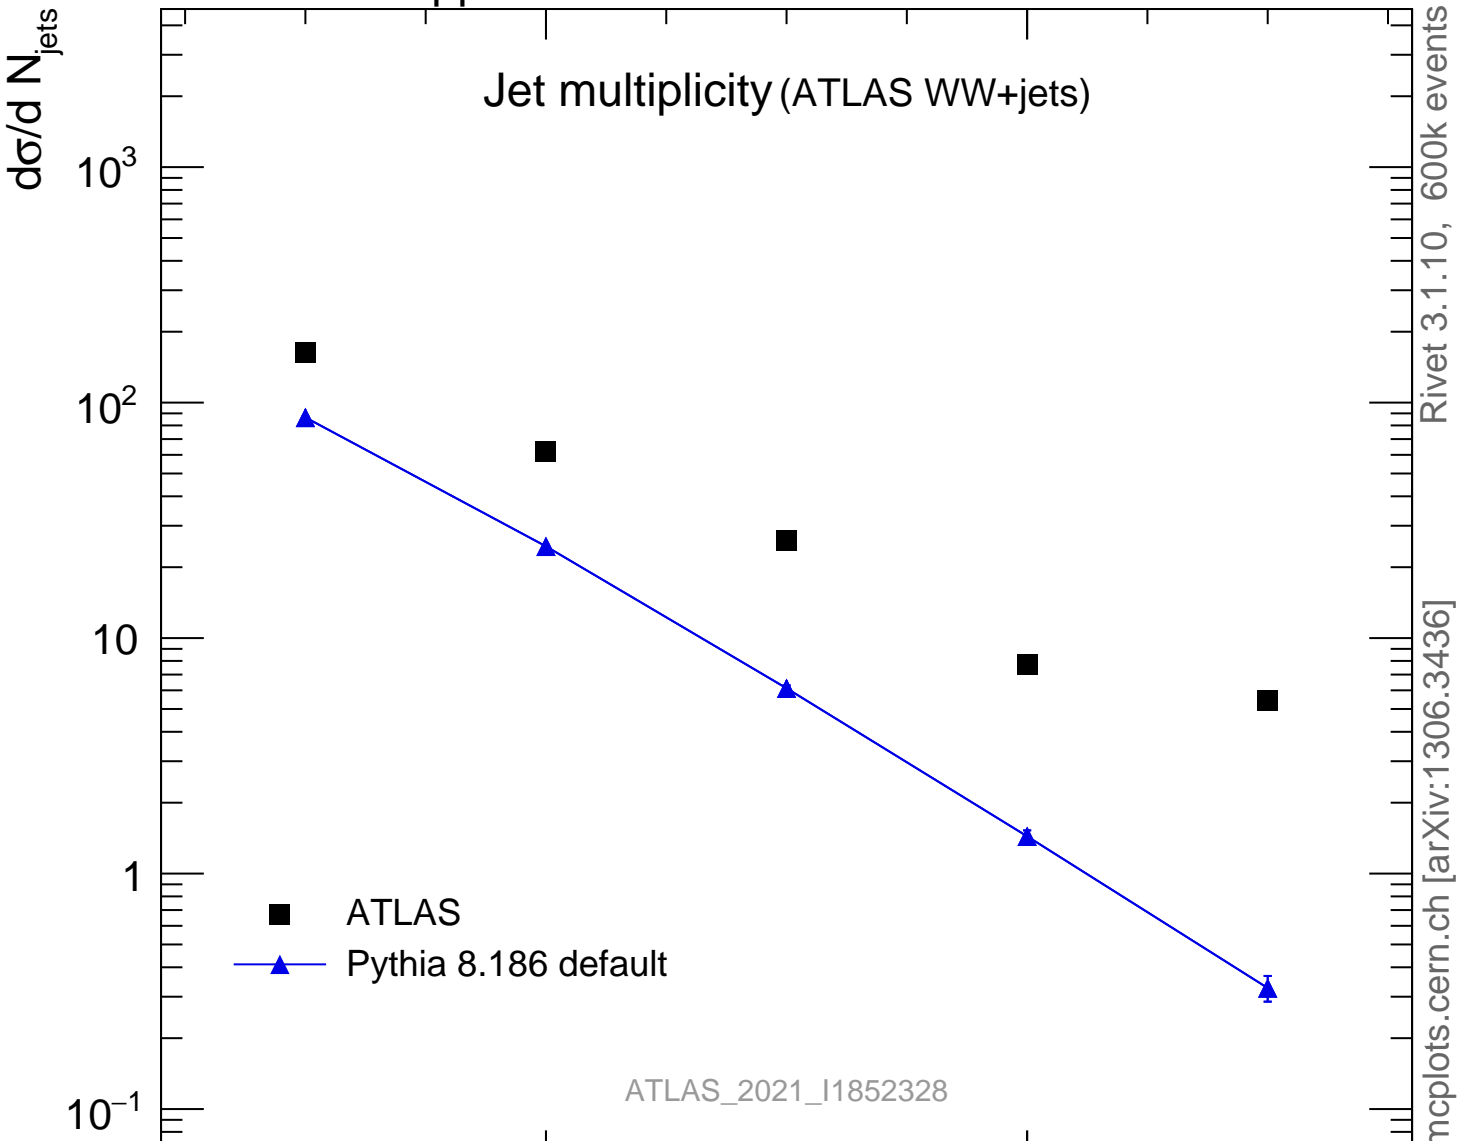

13000 GeV pp

WW

Jet multiplicity (ATLAS WW+jets)

■ ATLAS
▲ Pythia 8.186 default

ATLAS_2021_I1852328

Rivet 3.1.10, 600k events
mcplots.cern.ch [arXiv:1306.3436]

N_{jets}