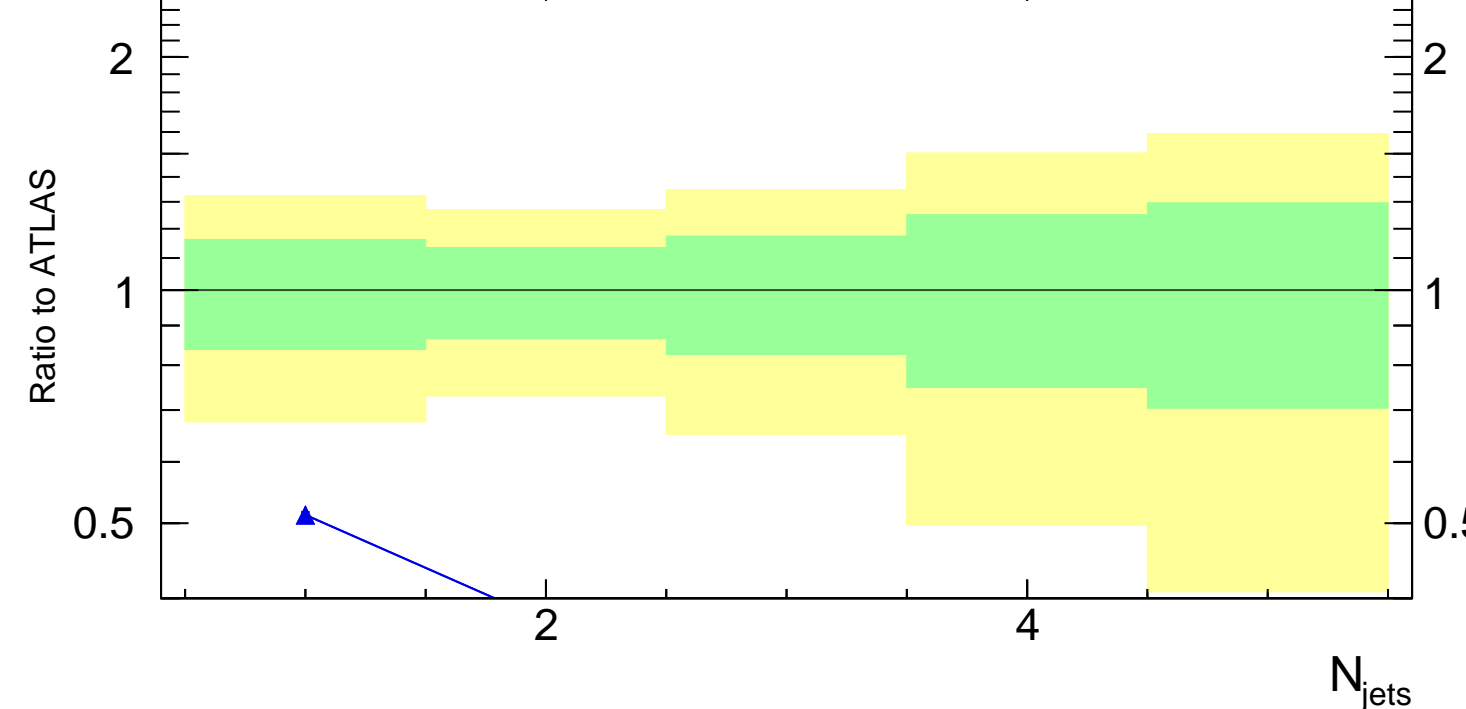

13000 GeV pp

WW

Jet multiplicity (ATLAS WW+jets)

■ ATLAS
▲ Pythia 8.240 default

ATLAS_2021_I1852328

Rivet 3.1.10, 500k events
mcplots.cern.ch [arXiv:1306.3436]

N_{jets}