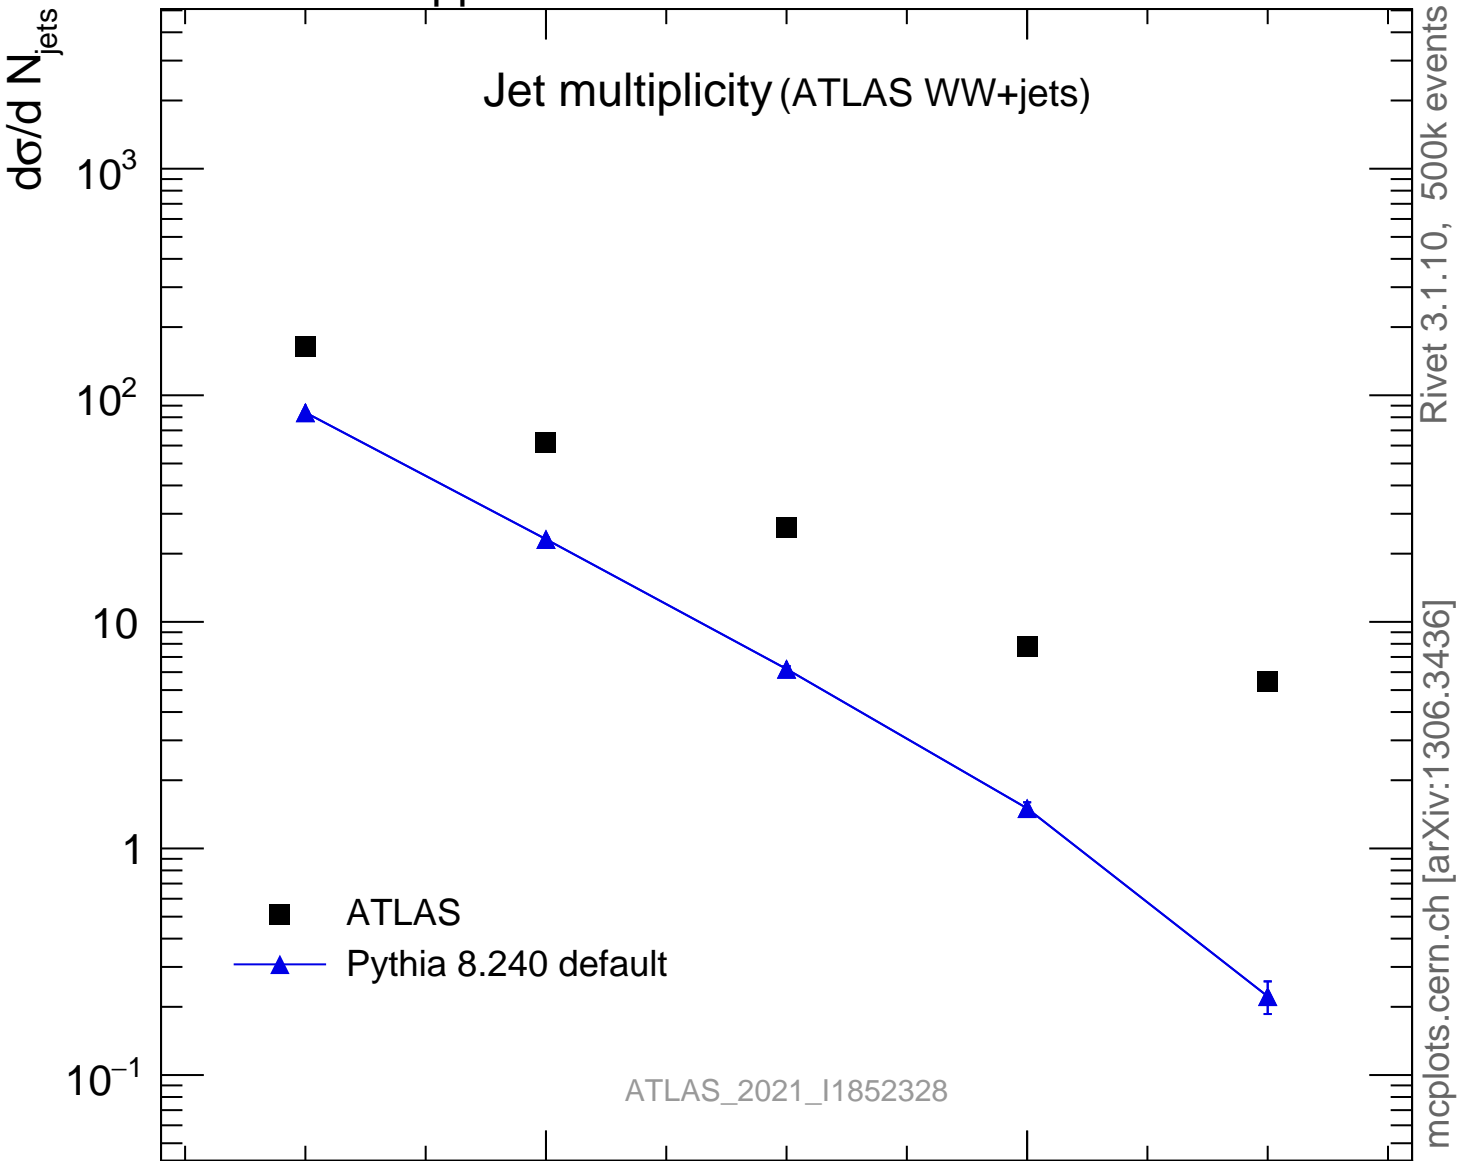

13000 GeV pp

WW

Jet multiplicity (ATLAS WW+jets)

■ ATLAS
▲ Pythia 8.240 default

ATLAS_2021_I1852328

Rivet 3.1.10, 500k events
mcplots.cern.ch [arXiv:1306.3436]

N_{jets}