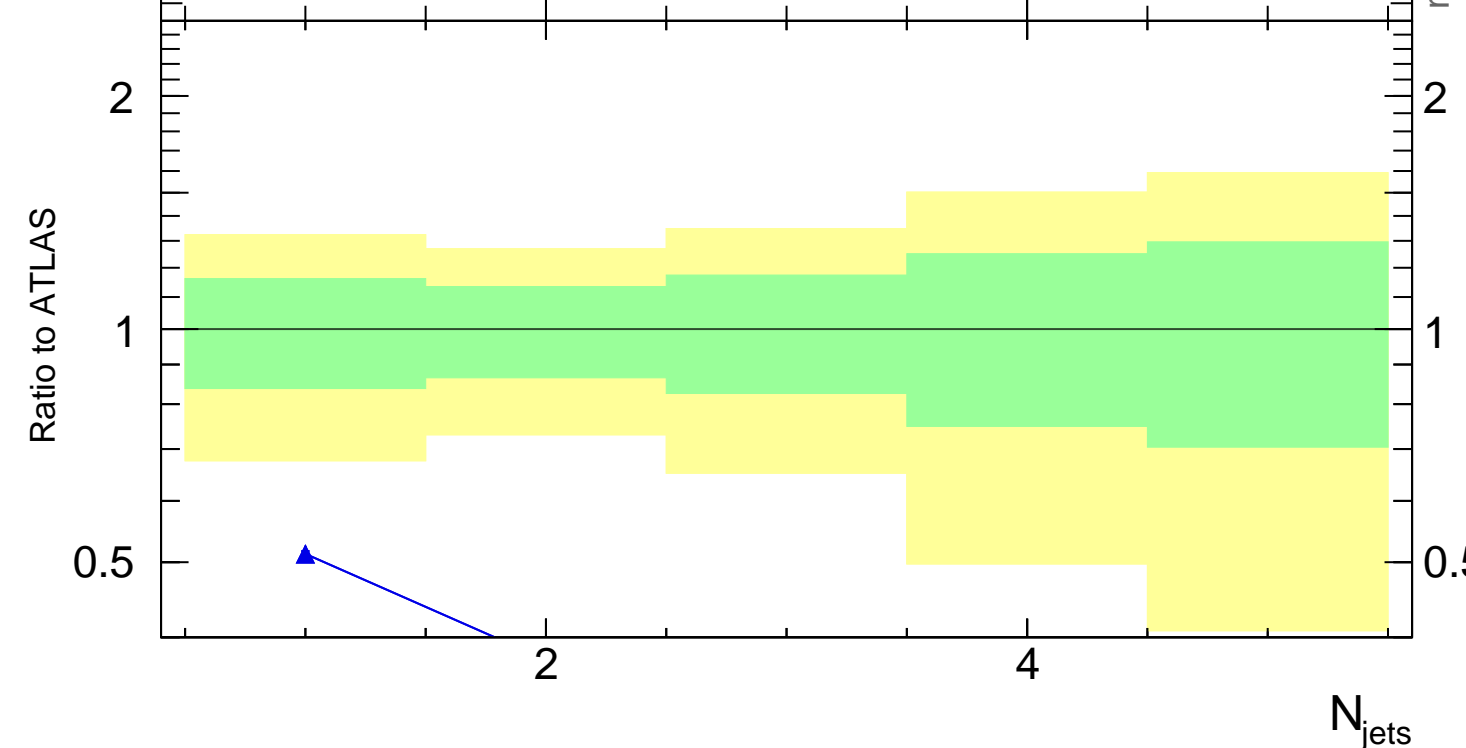

13000 GeV pp

WW

Jet multiplicity (ATLAS WW+jets)

■ ATLAS
▲ Pythia 8.240 default

ATLAS_2021_I1852328

Rivet 3.1.10, 500k events
mcplots.cern.ch [arXiv:1306.3436]

N_{jets}