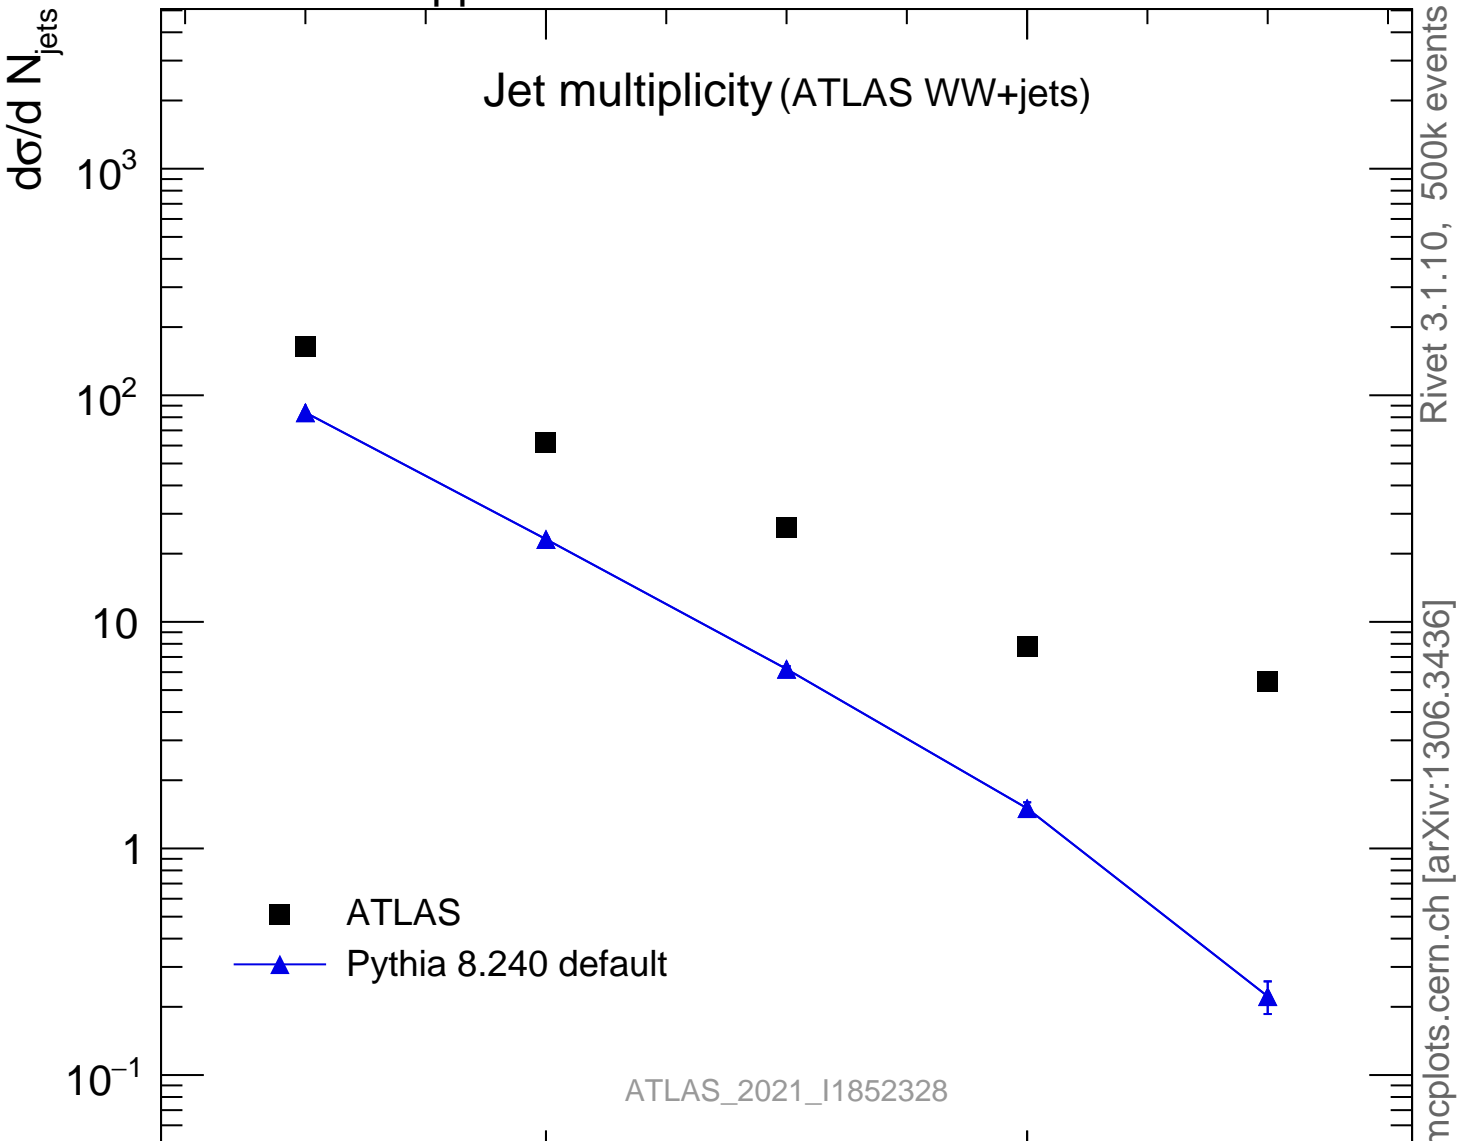

13000 GeV pp

WW

Jet multiplicity (ATLAS WW+jets)

■ ATLAS
▲ Pythia 8.240 default

ATLAS_2021_I1852328

Rivet 3.1.10, 500k events
mcplots.cern.ch [arXiv:1306.3436]

N_{jets}