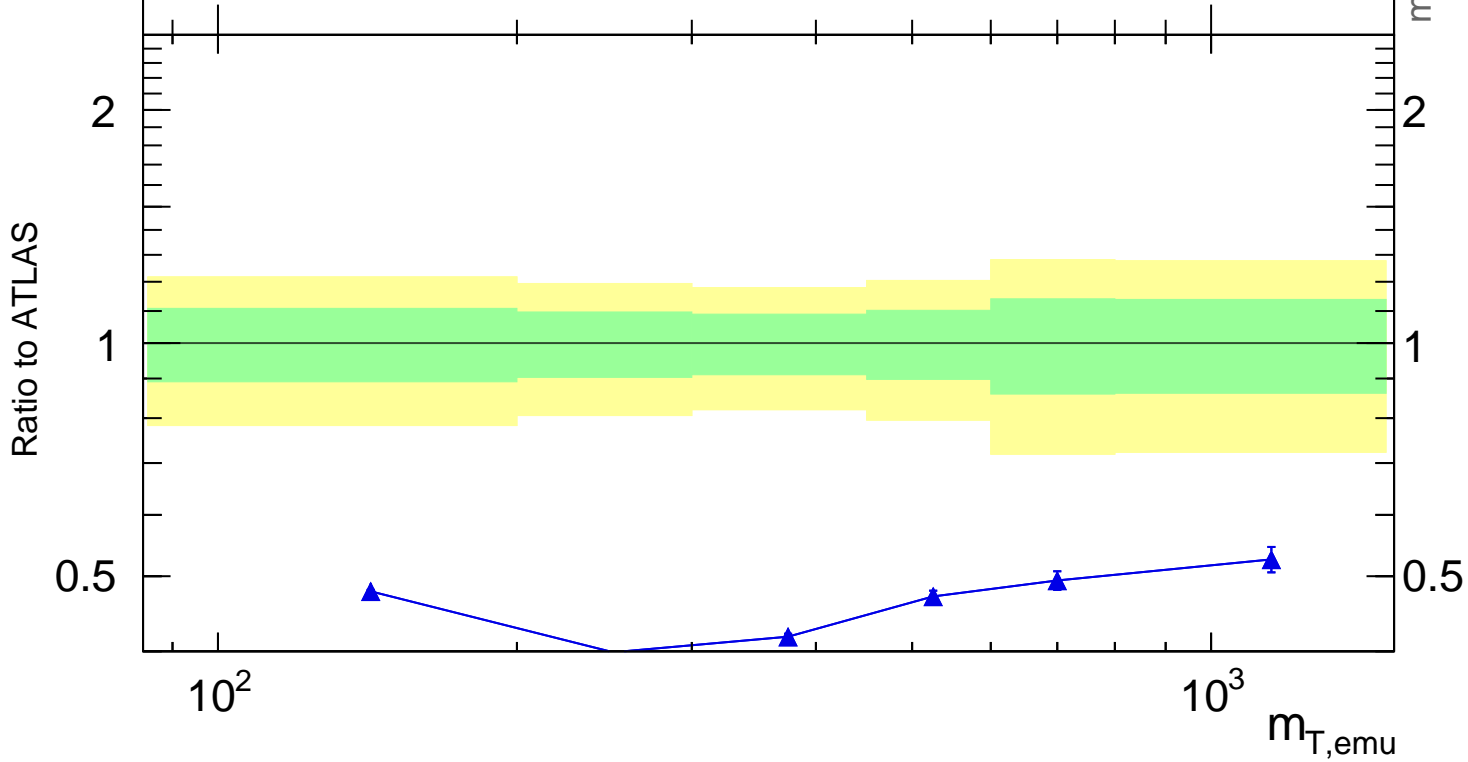

13000 GeV pp

WW

m_T (dilepton+miss) (ATLAS WW+jets, b veto)

■ ATLAS
▲ Pythia 8.308 default

ATLAS_2021_I1852328

Rivet 3.1.10, 2.7M events
mcplots.cern.ch [arXiv:1306.3436]