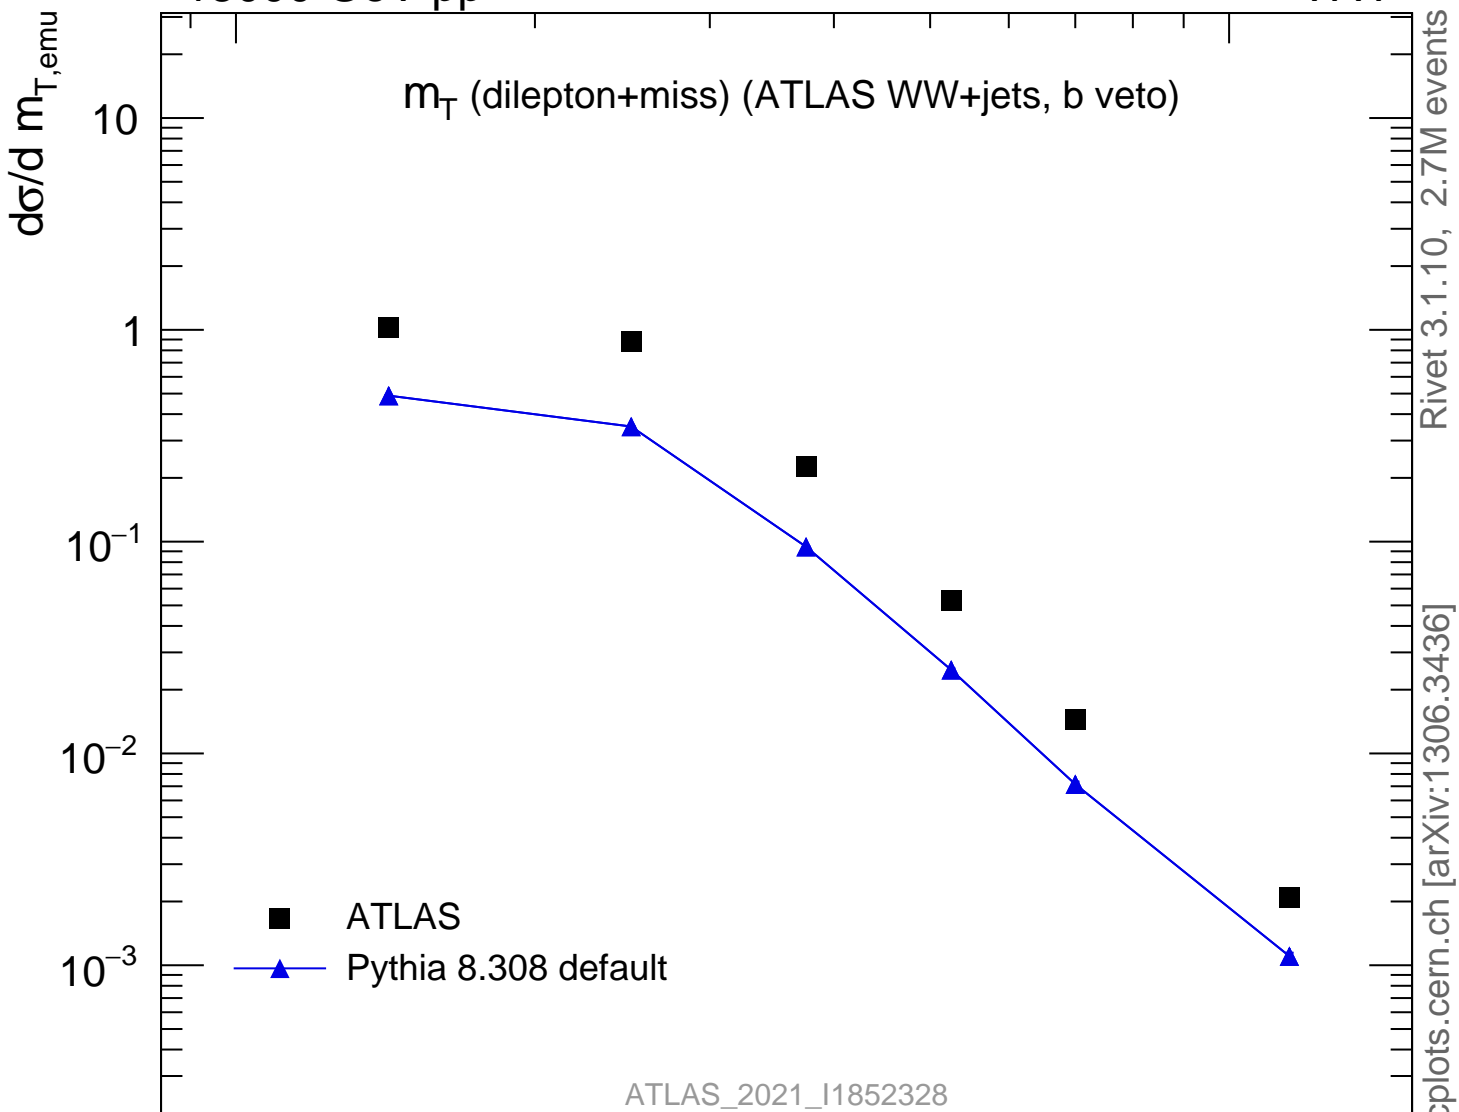

13000 GeV pp

WW

m_T (dilepton+miss) (ATLAS WW+jets, b veto)

■ ATLAS
▲ Pythia 8.308 default

ATLAS_2021_I1852328

Rivet 3.1.10, 2.7M events
mcplots.cern.ch [arXiv:1306.3436]