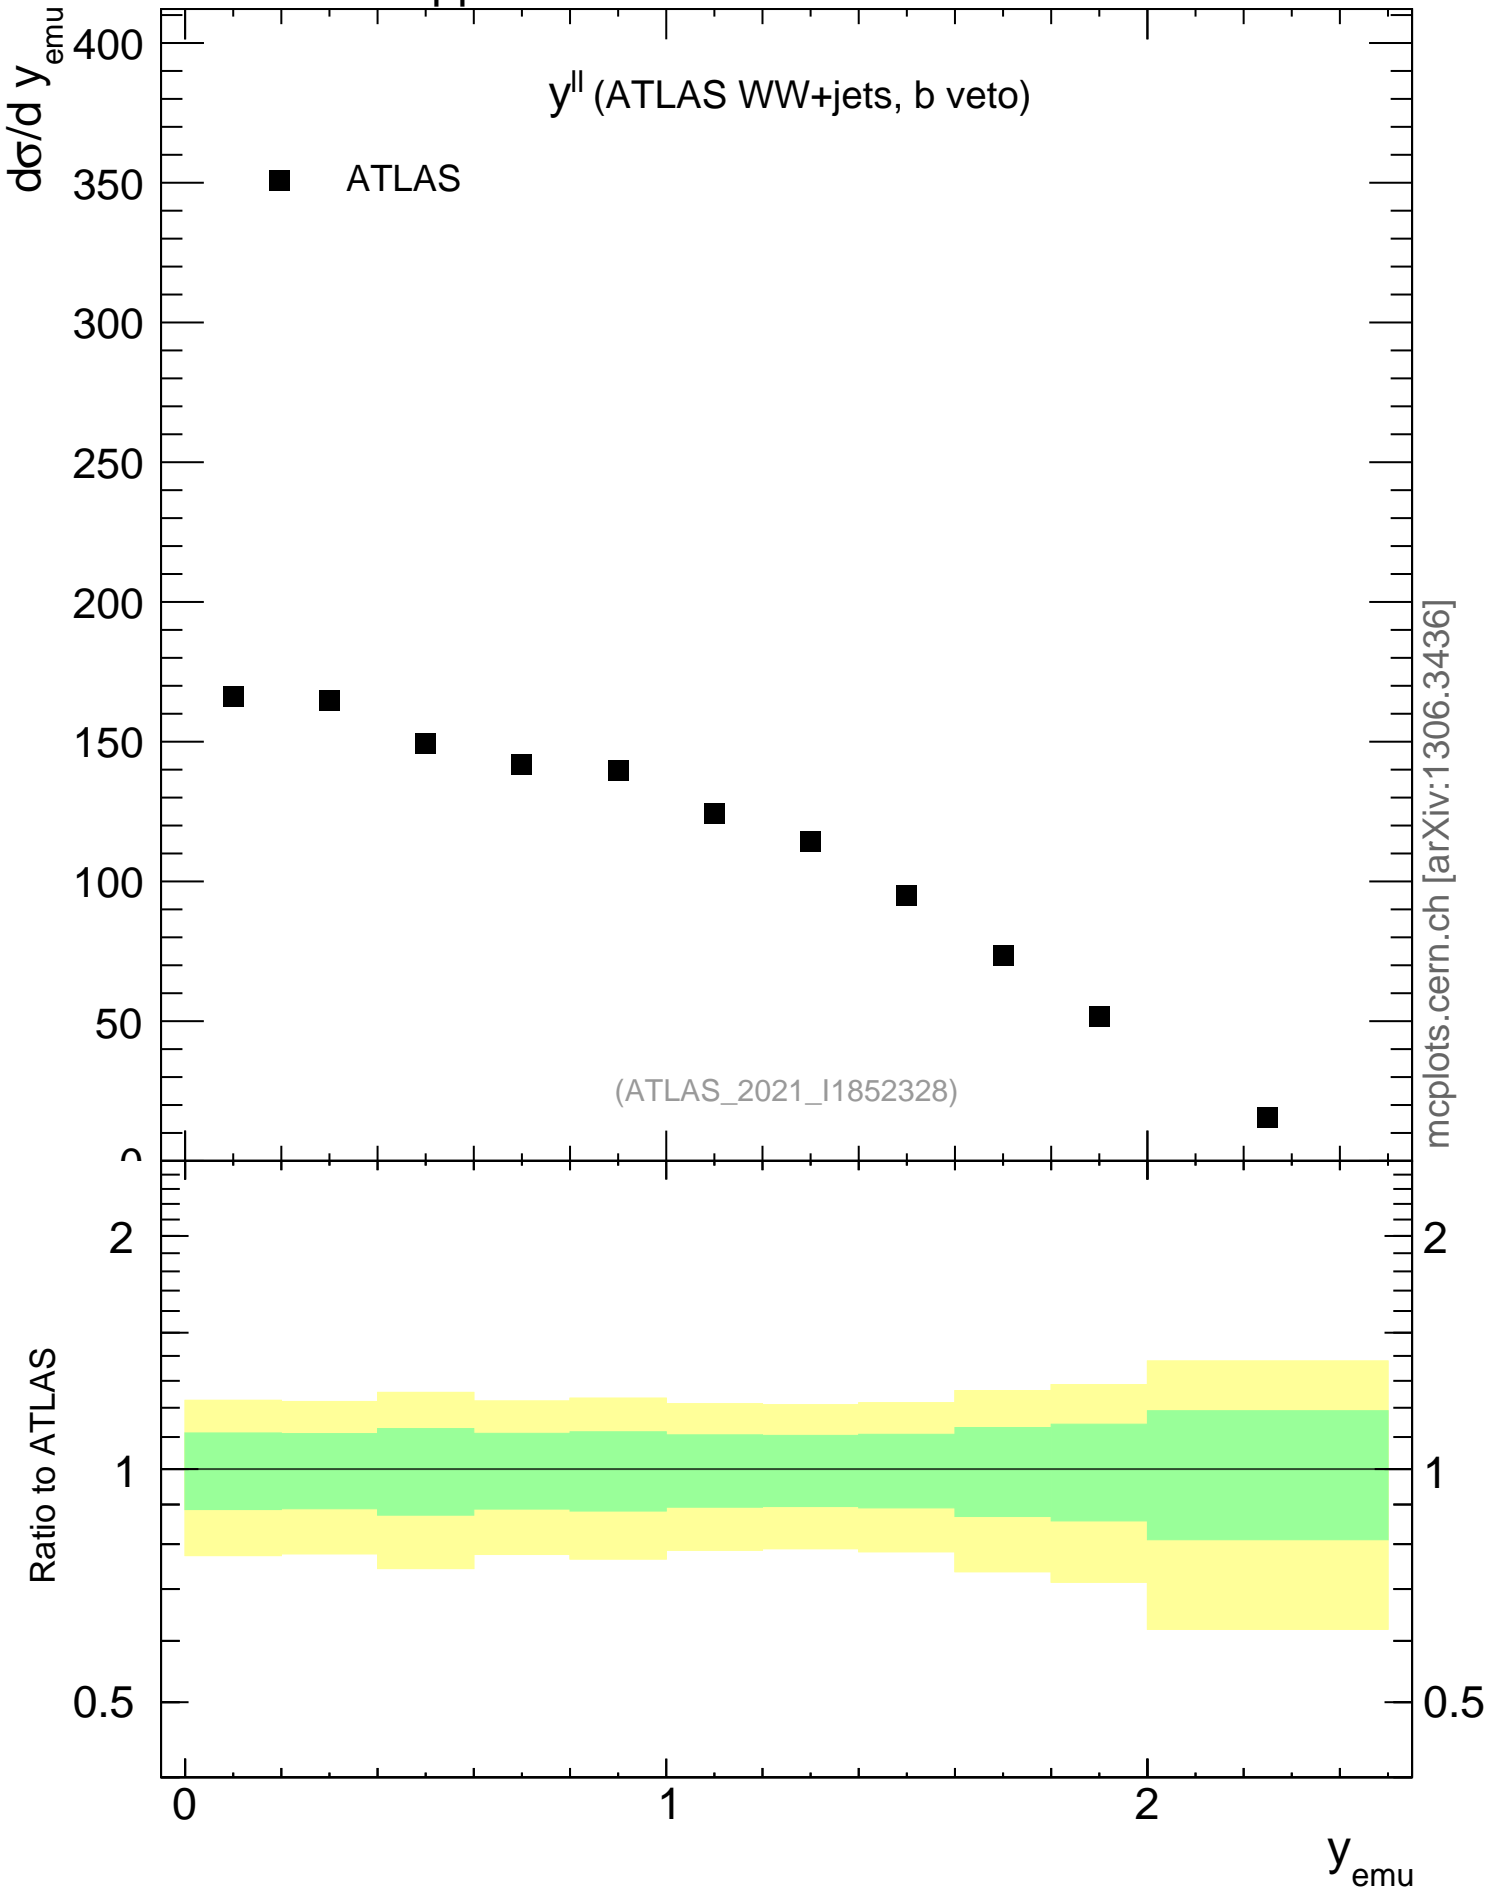

13000 GeV pp

WW

mcplots.cern.ch [arXiv:1306.3436]