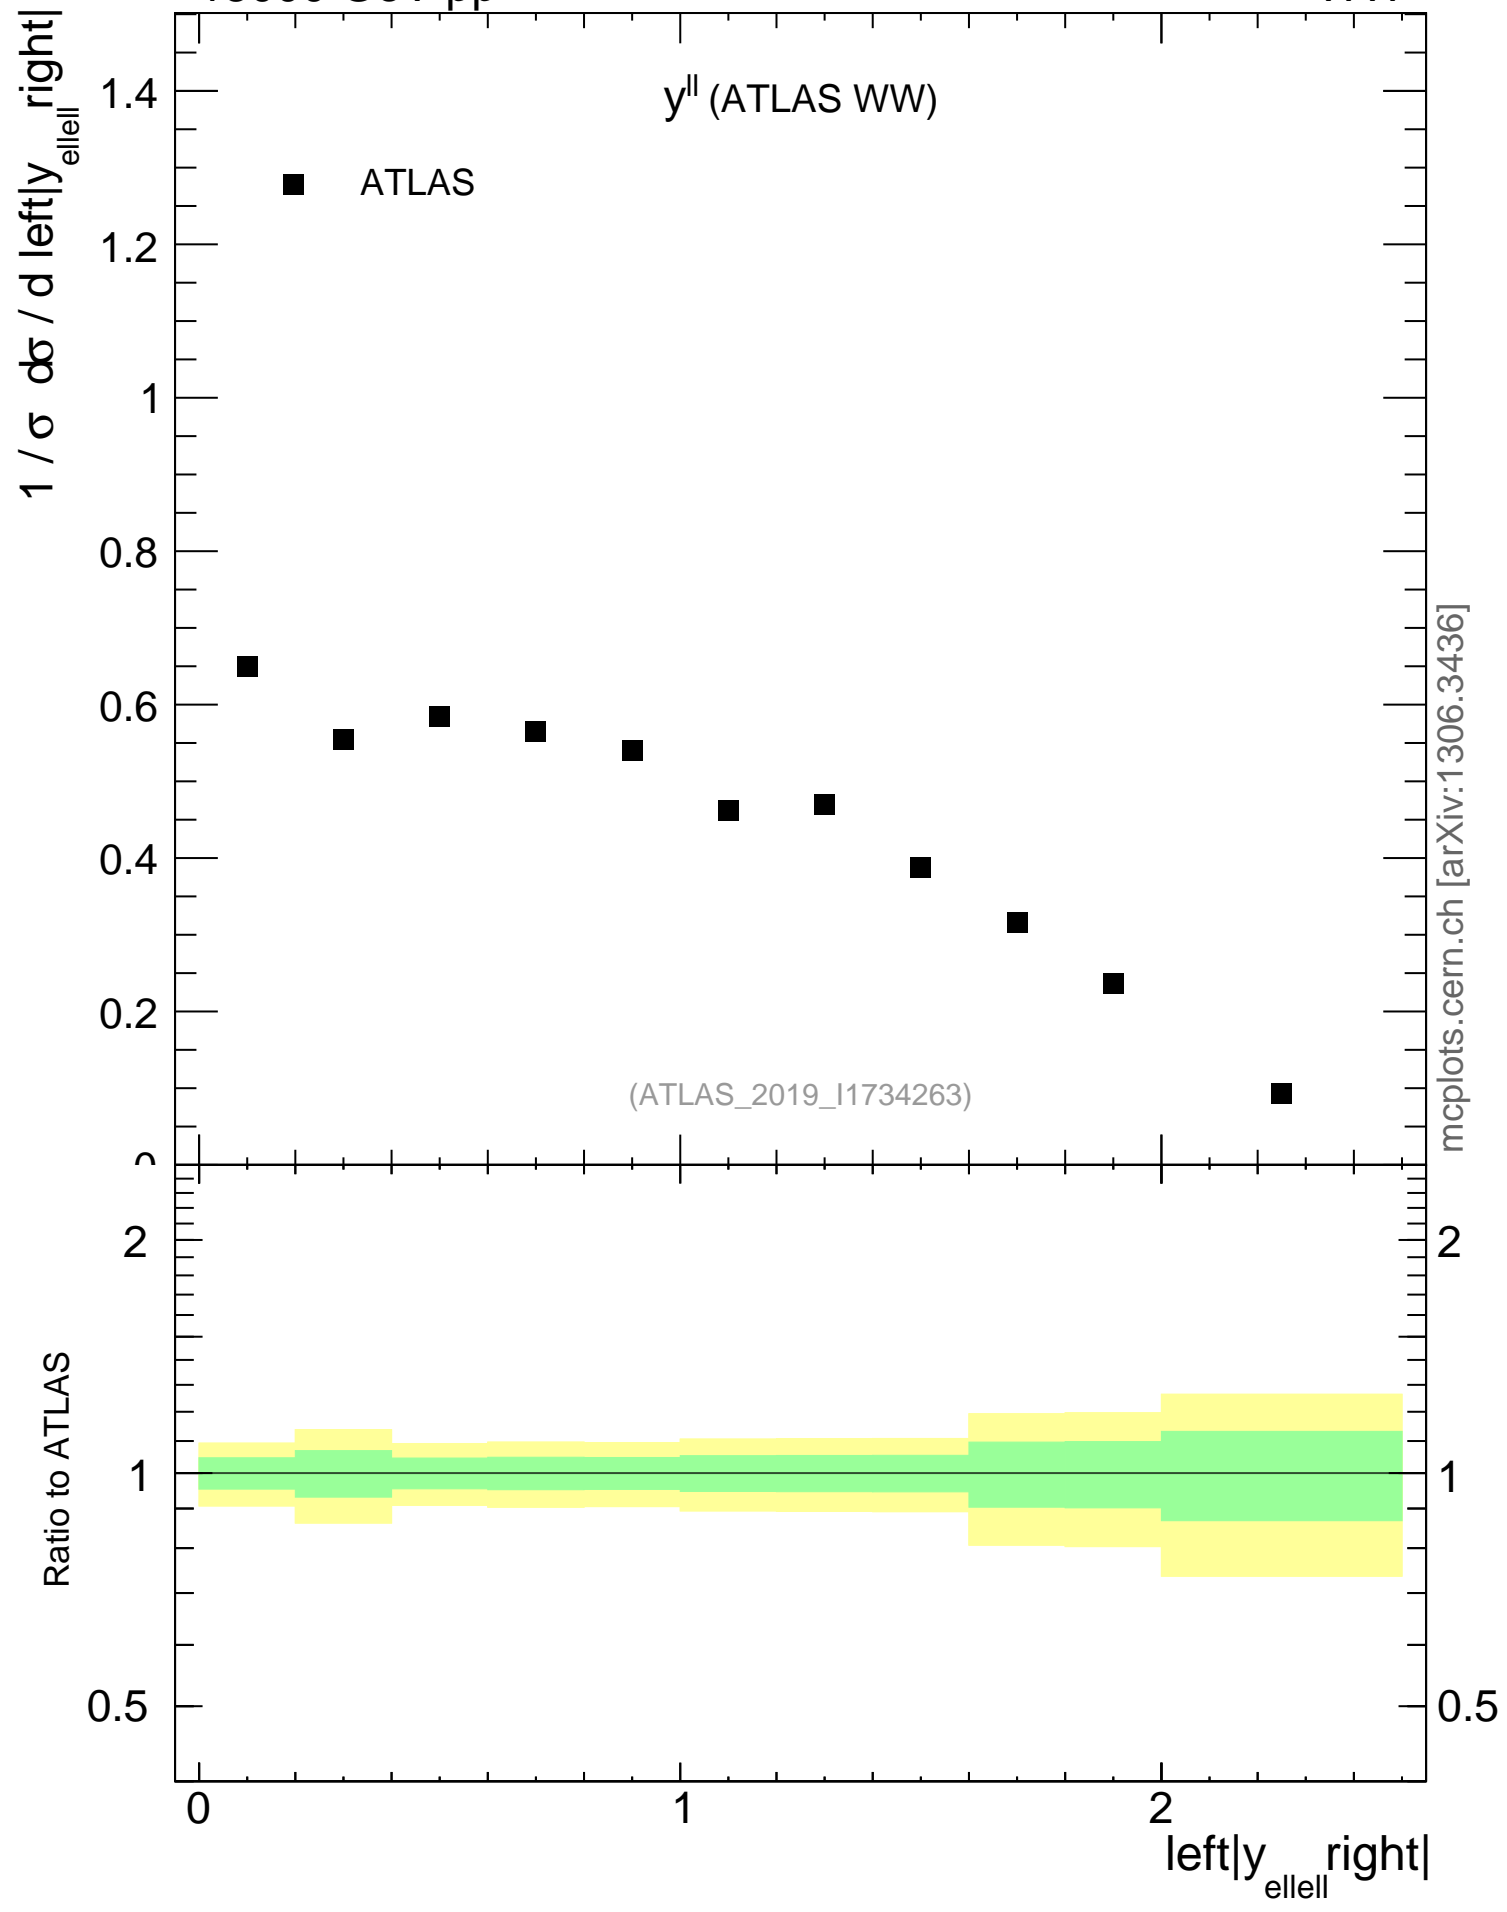

13000 GeV pp

WW

mcplots.cern.ch [arXiv:1306.3436]