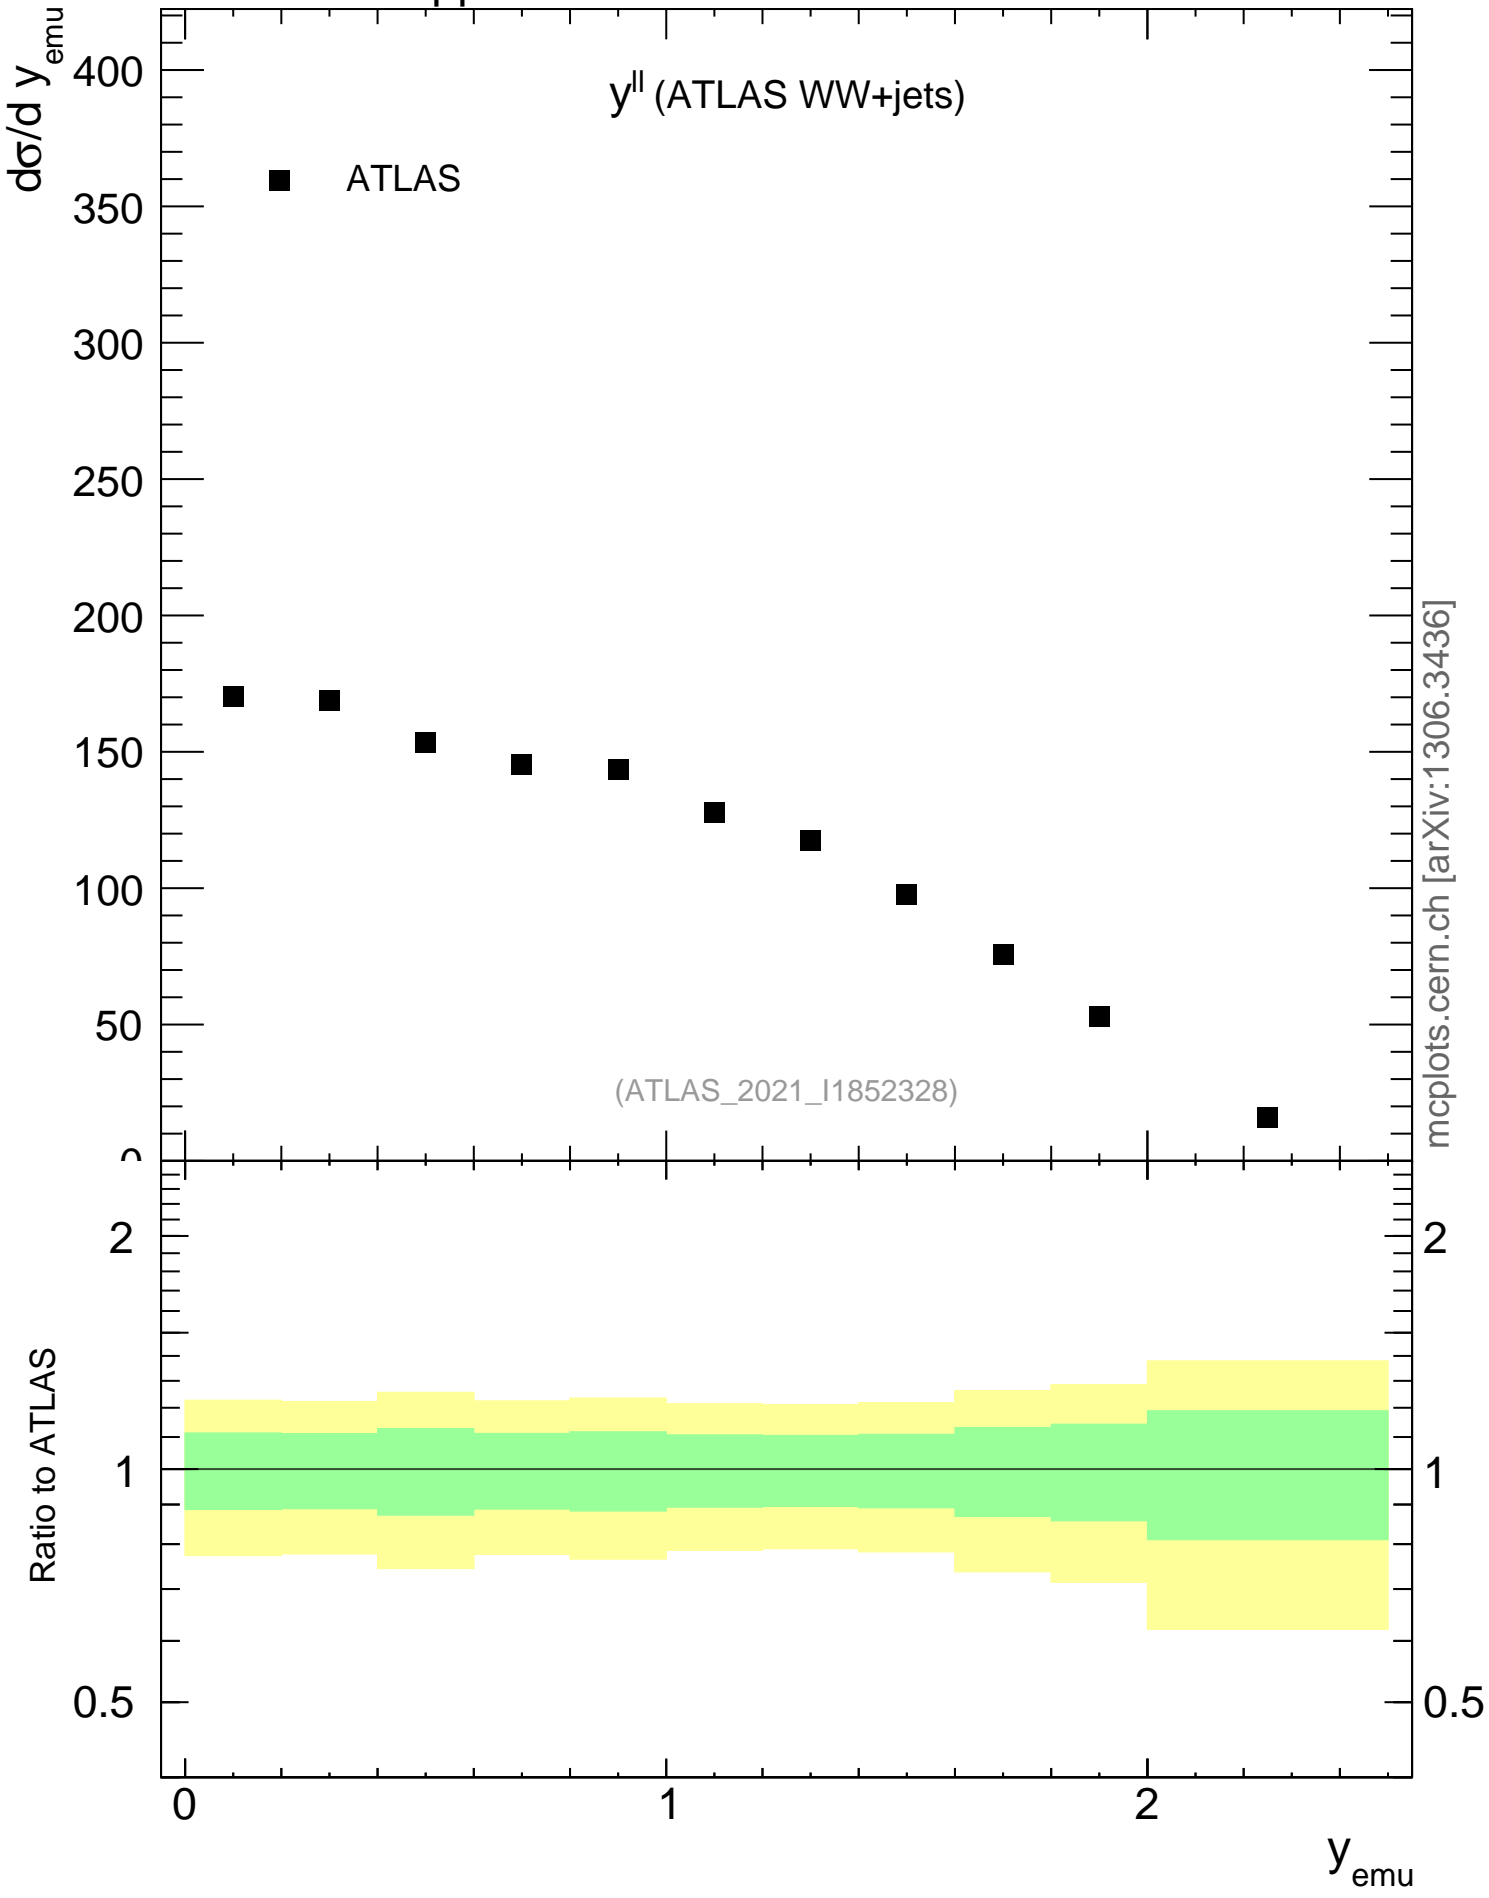

13000 GeV pp

WW

mcplots.cern.ch [arXiv:1306.3436]