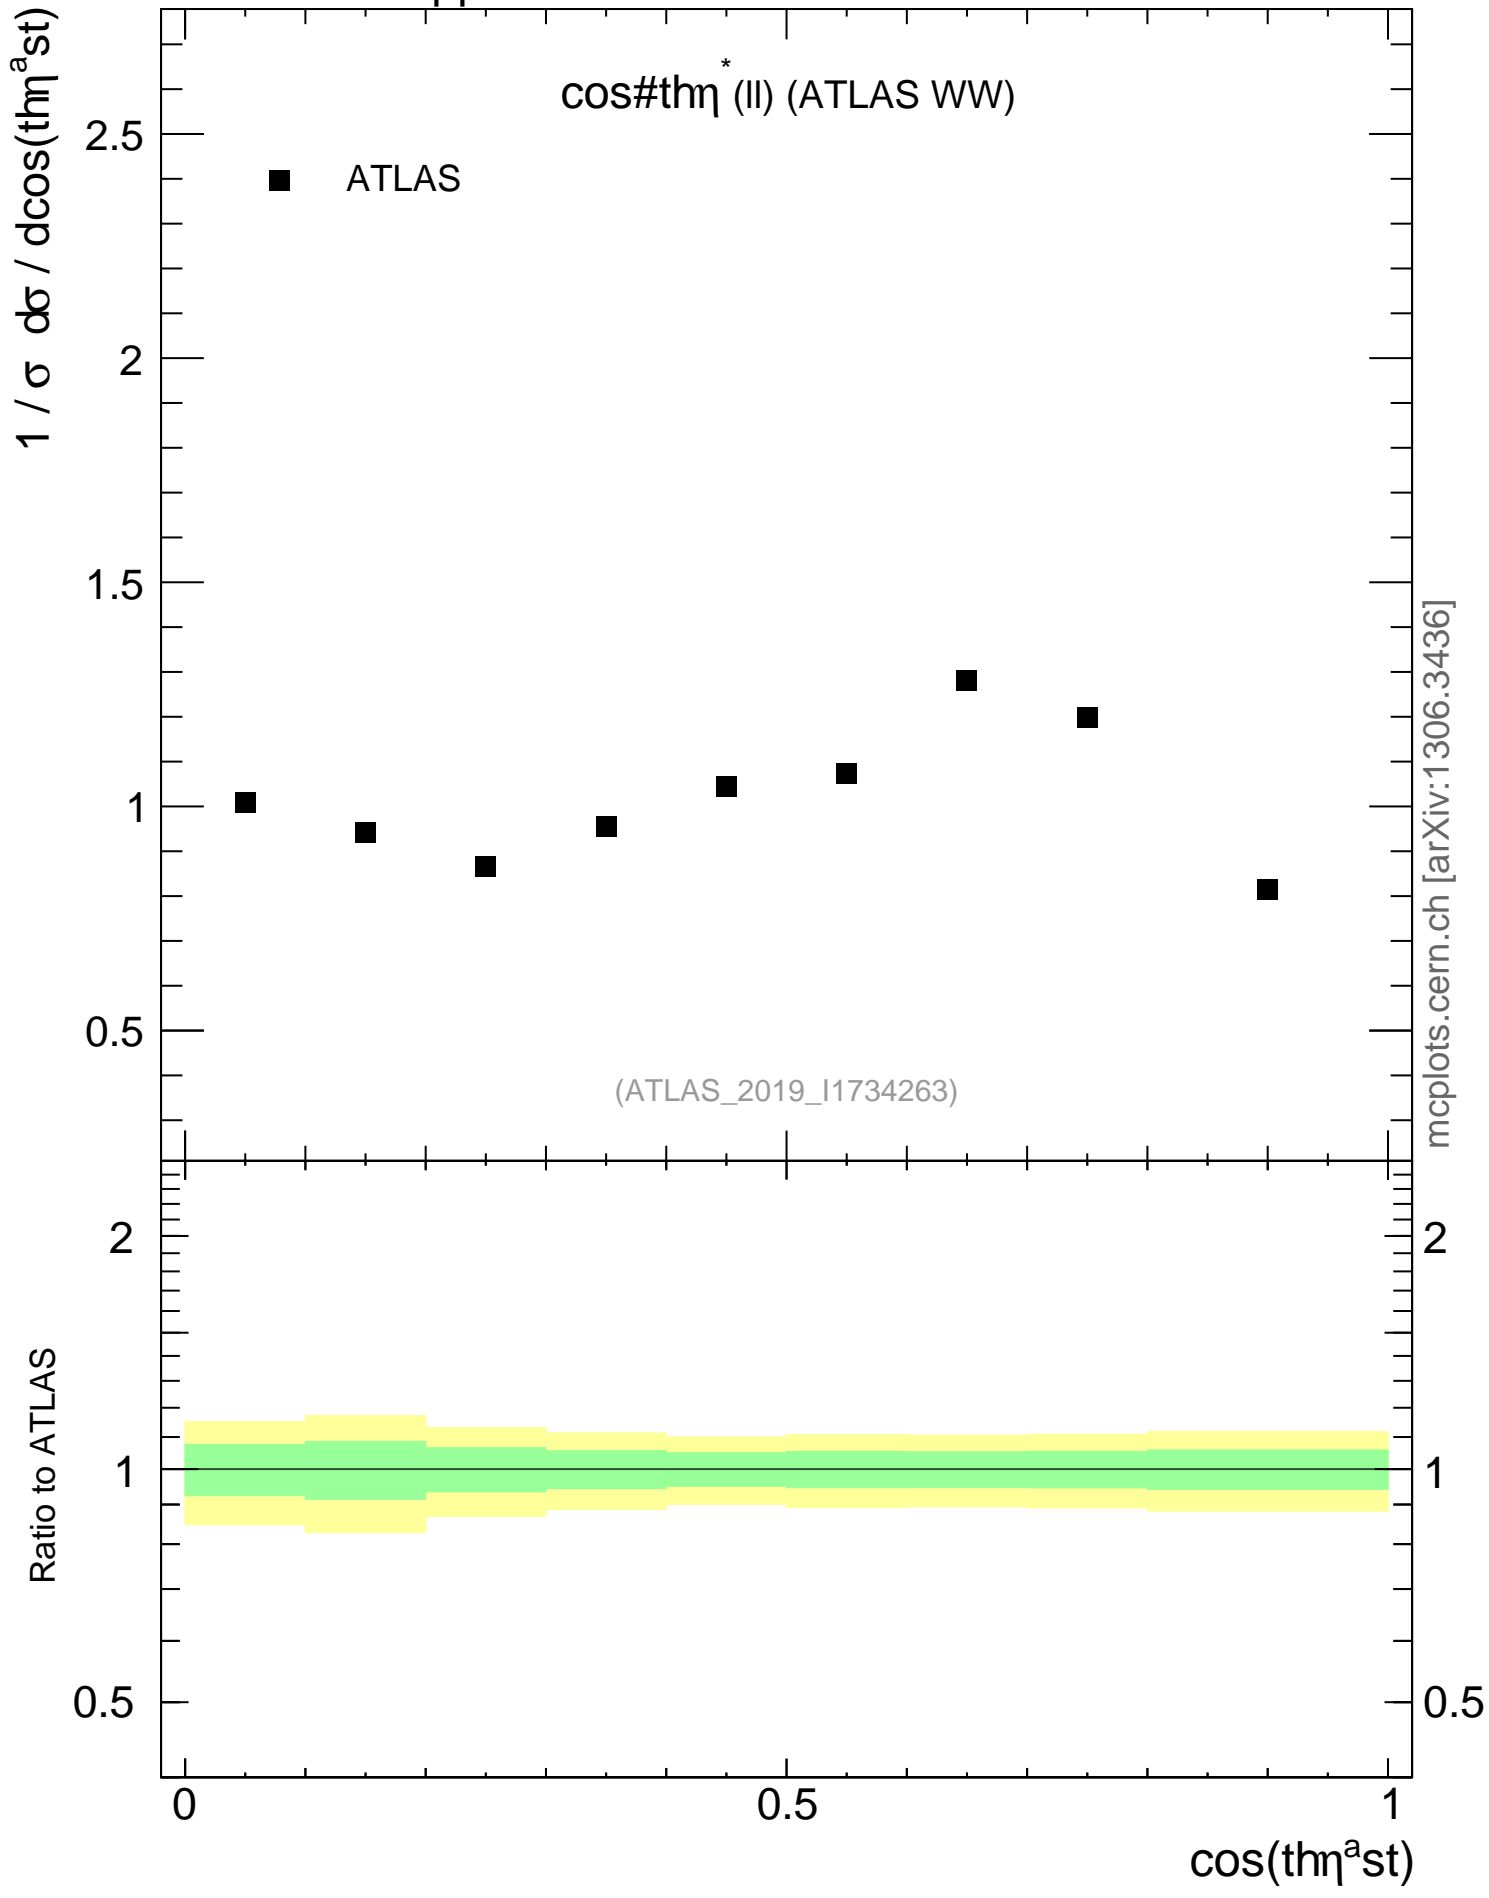

13000 GeV pp

WW

mcplots.cern.ch [arXiv:1306.3436]