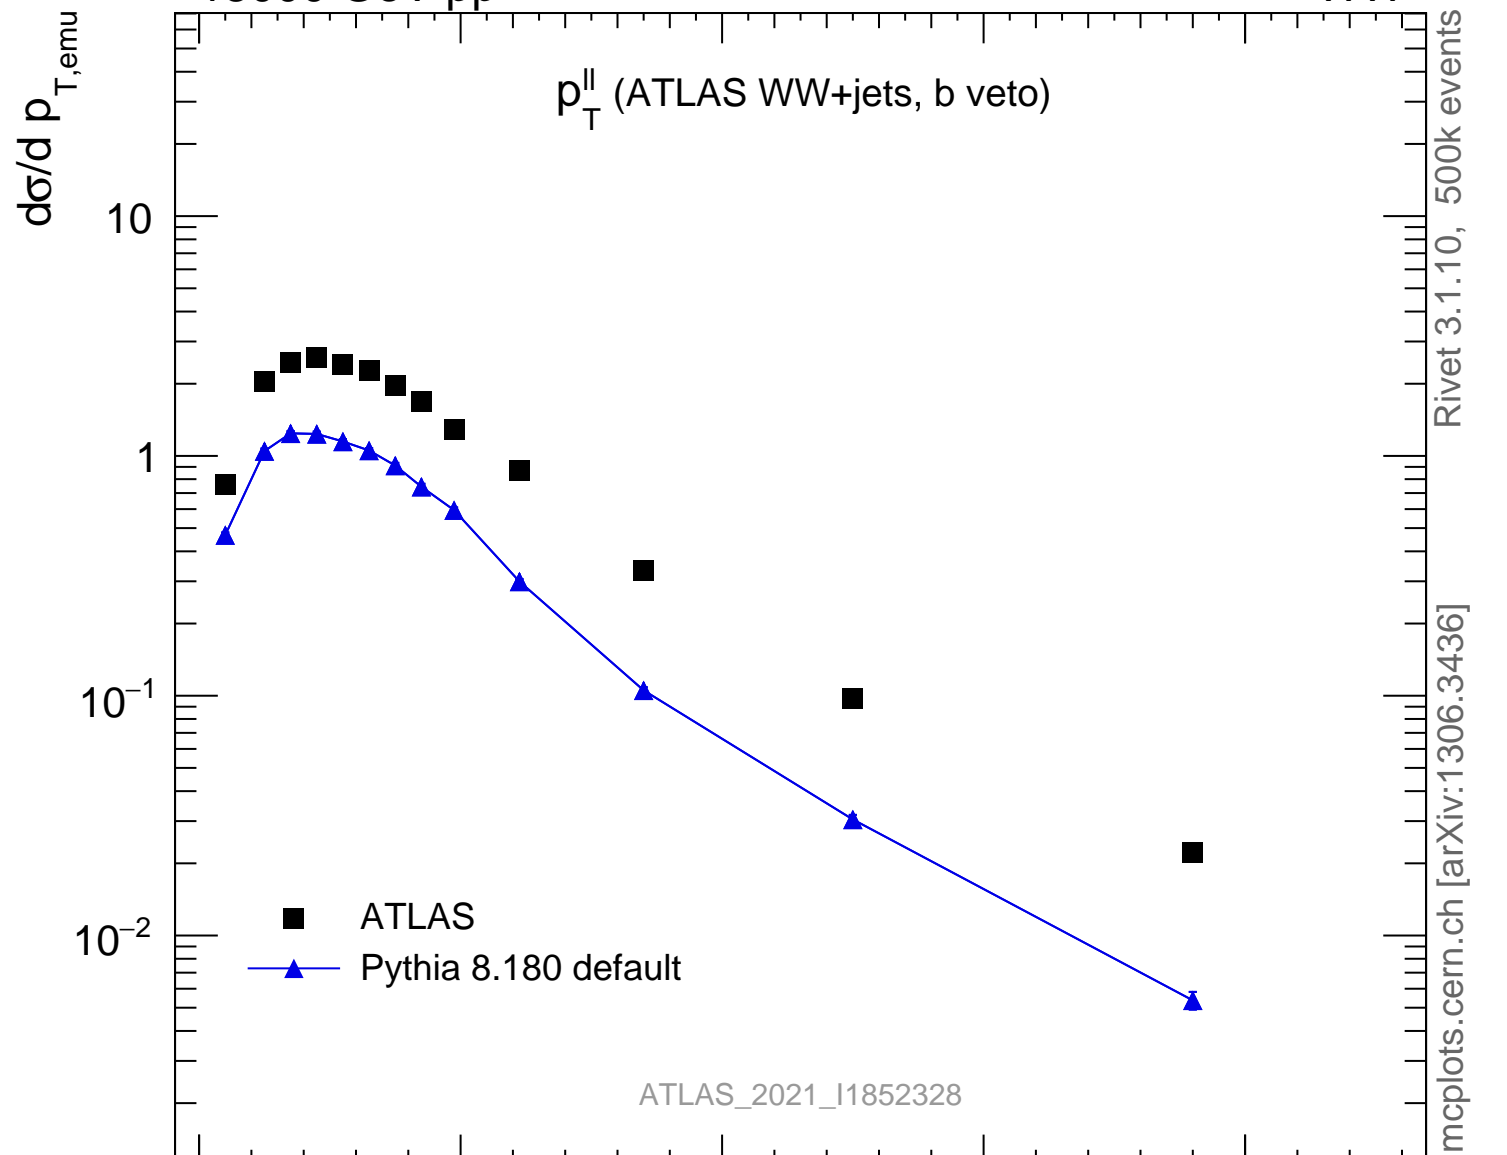

13000 GeV pp

WW

$p_T^{\parallel}$  (ATLAS WW+jets, b veto)

■ ATLAS  
▲ Pythia 8.180 default

ATLAS\_2021\_I1852328

Rivet 3.1.10, 500k events  
mcplots.cern.ch [arXiv:1306.3436]