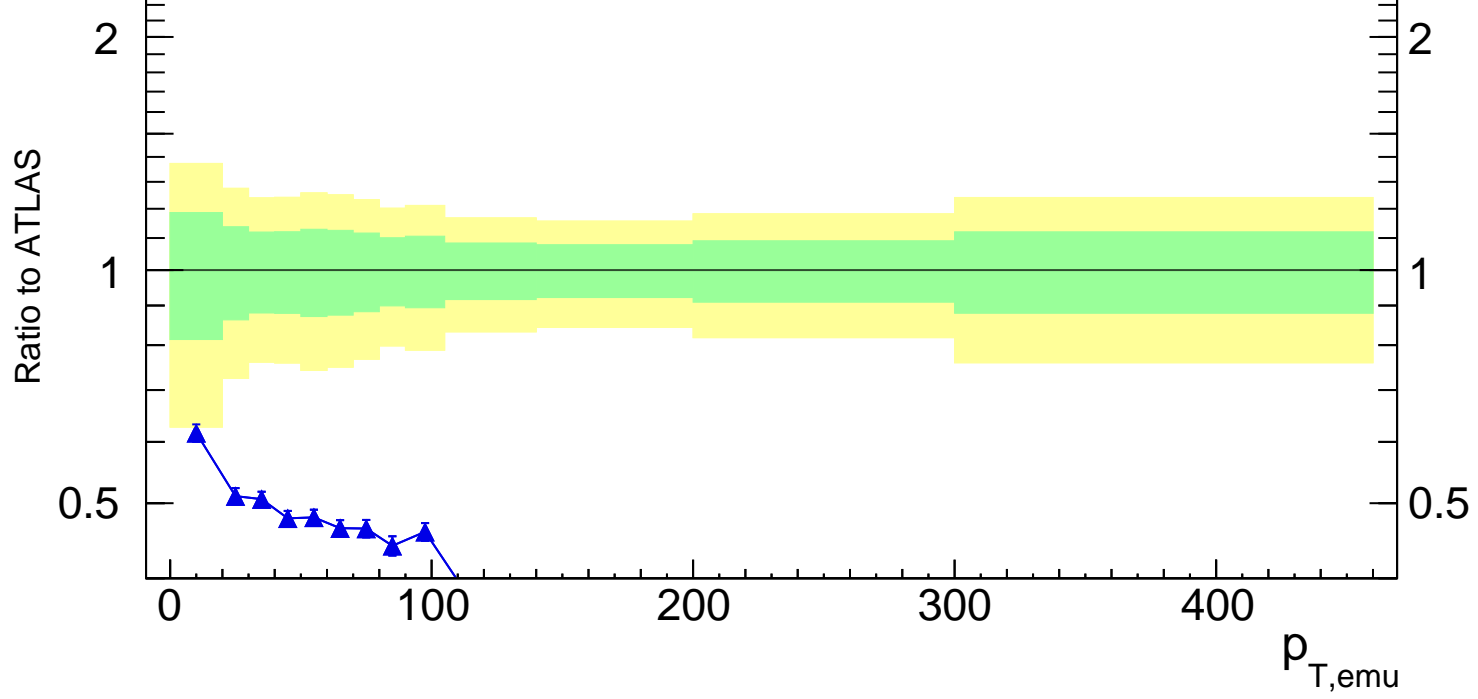

13000 GeV pp

WW

$p_T^{\parallel}$  (ATLAS WW+jets, b veto)

■ ATLAS  
▲ Pythia 8.180 default

ATLAS\_2021\_I1852328

Rivet 3.1.10, 500k events  
mcplots.cern.ch [arXiv:1306.3436]