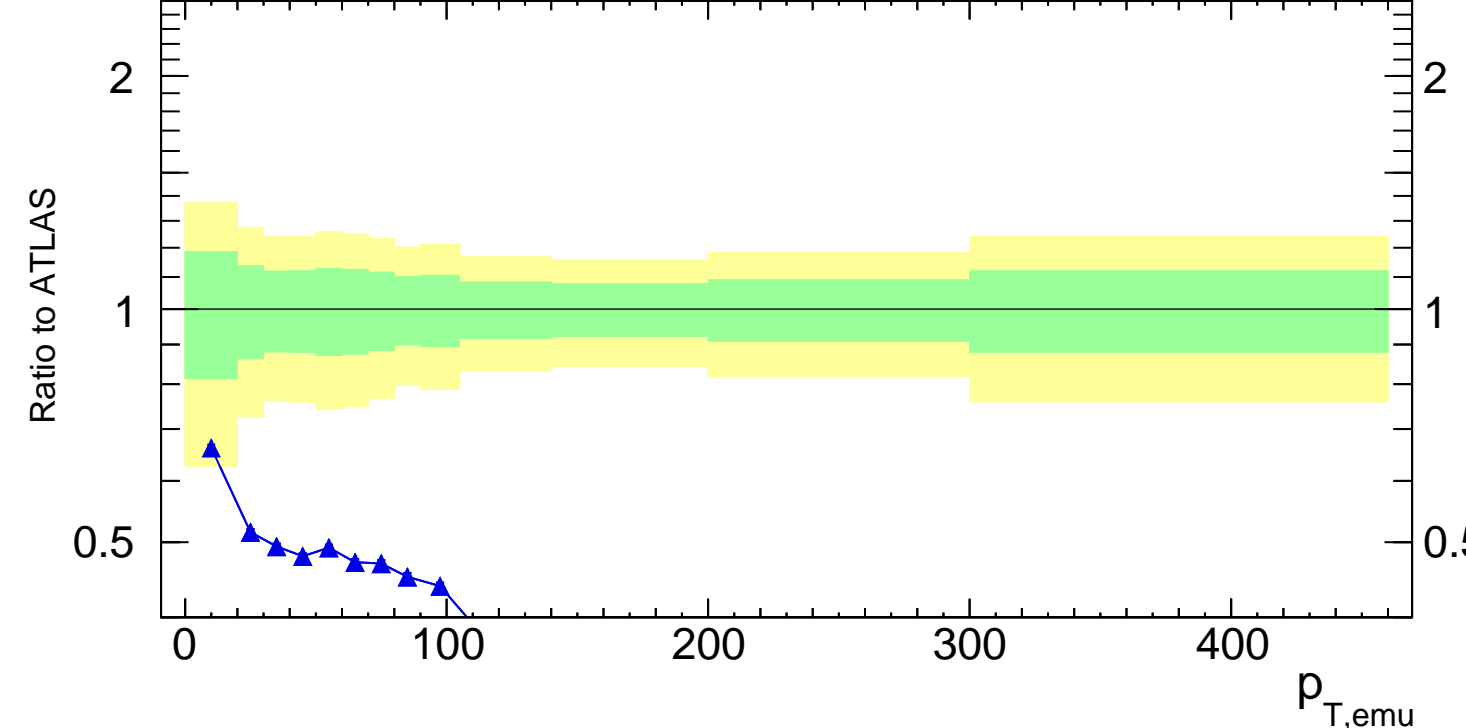

13000 GeV pp

WW

p_T^{\parallel} (ATLAS WW+jets)

■ ATLAS
▲ Pythia 8.308 default

ATLAS_2021_I1852328

Rivet 3.1.10, 3.2M events
mcplots.cern.ch [arXiv:1306.3436]