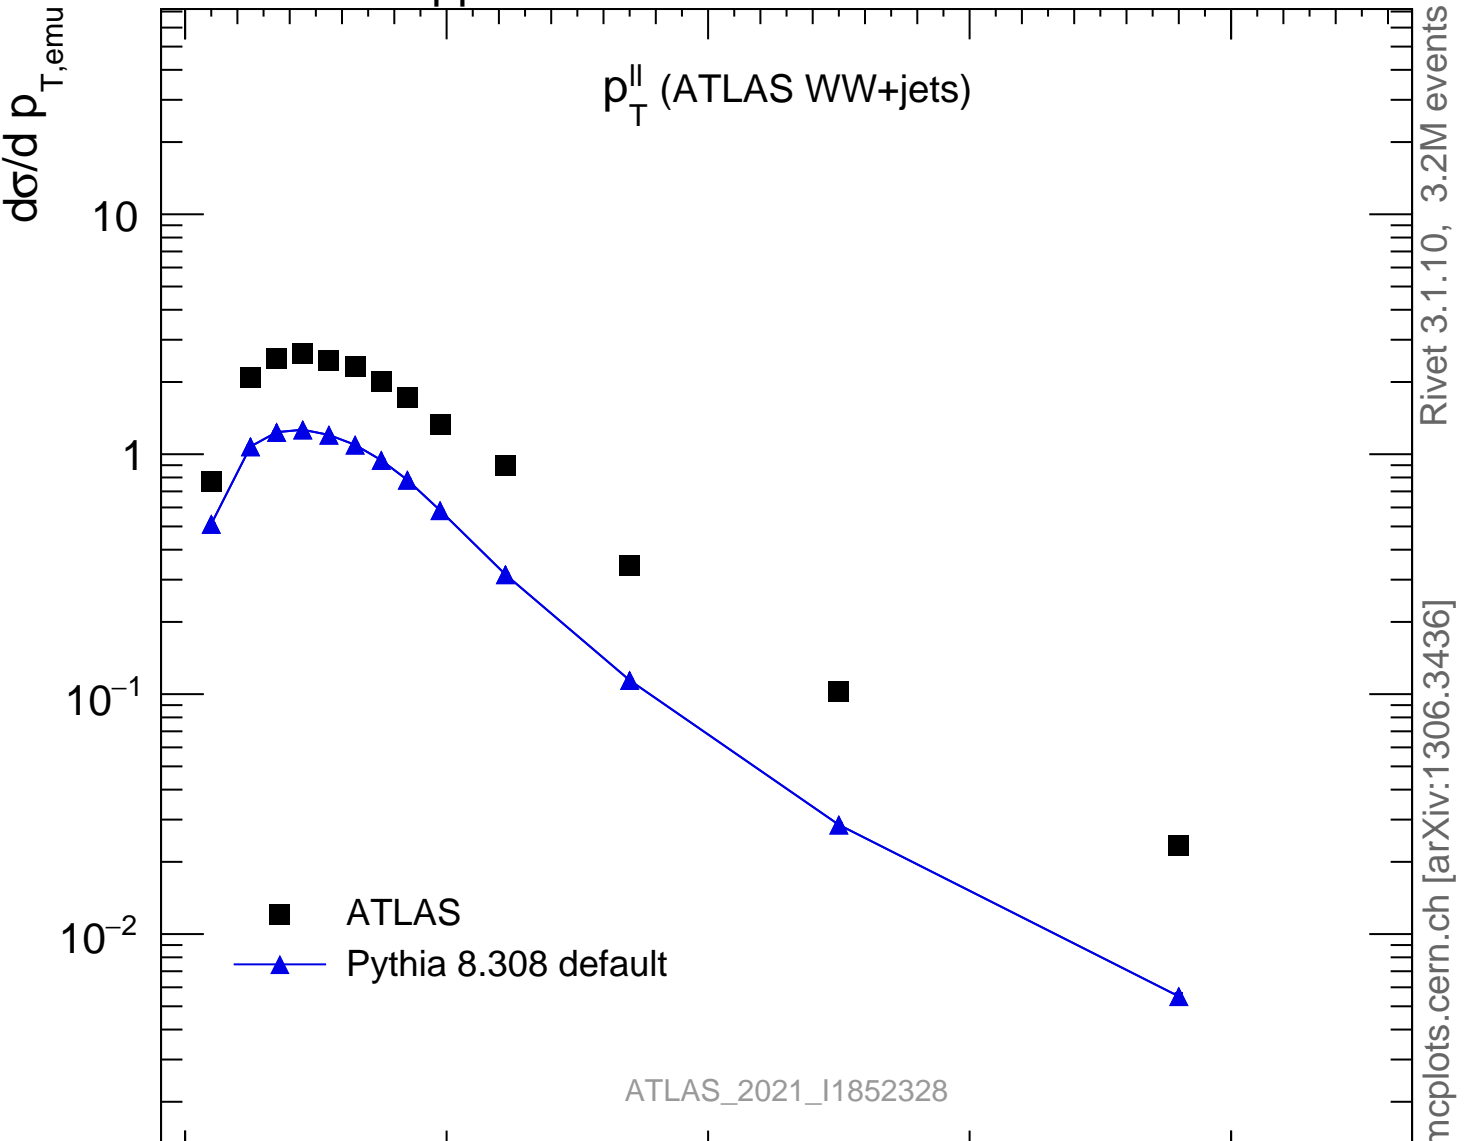

13000 GeV pp

WW

p_T^{\parallel} (ATLAS WW+jets)

■ ATLAS
▲ Pythia 8.308 default

ATLAS_2021_I1852328

Rivet 3.1.10, 3.2M events
mcplots.cern.ch [arXiv:1306.3436]