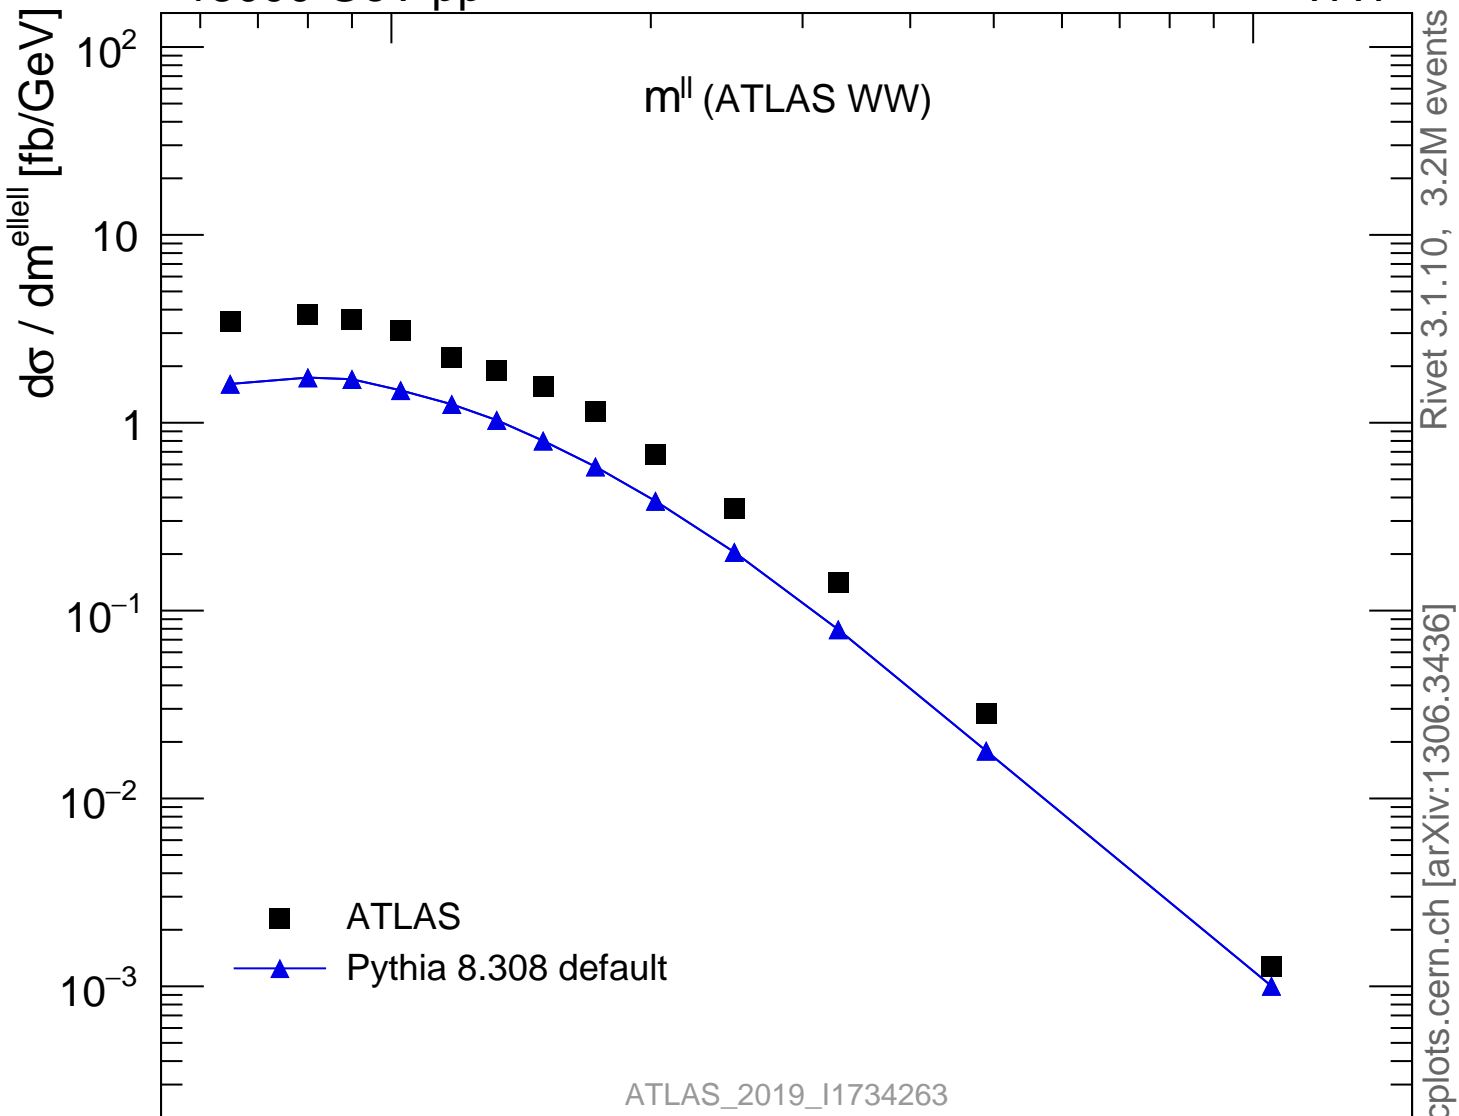

13000 GeV pp

WW

ATLAS\_2019\_I1734263