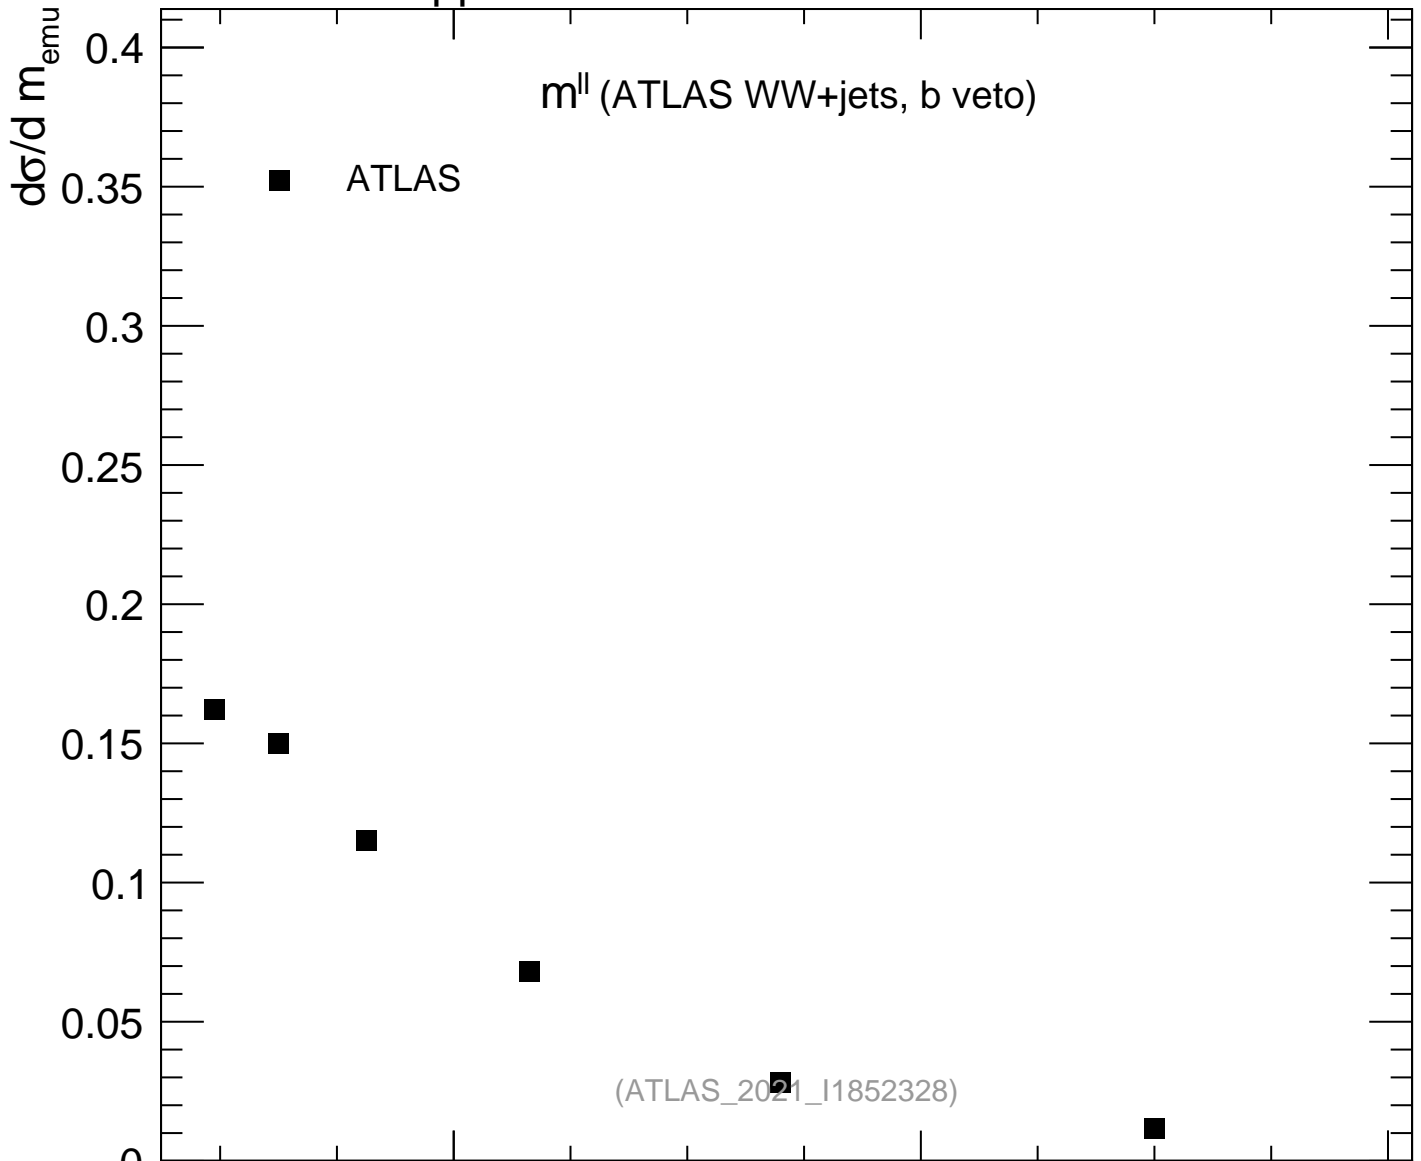

13000 GeV pp

WW

mcplots.cern.ch [arXiv:1306.3436]