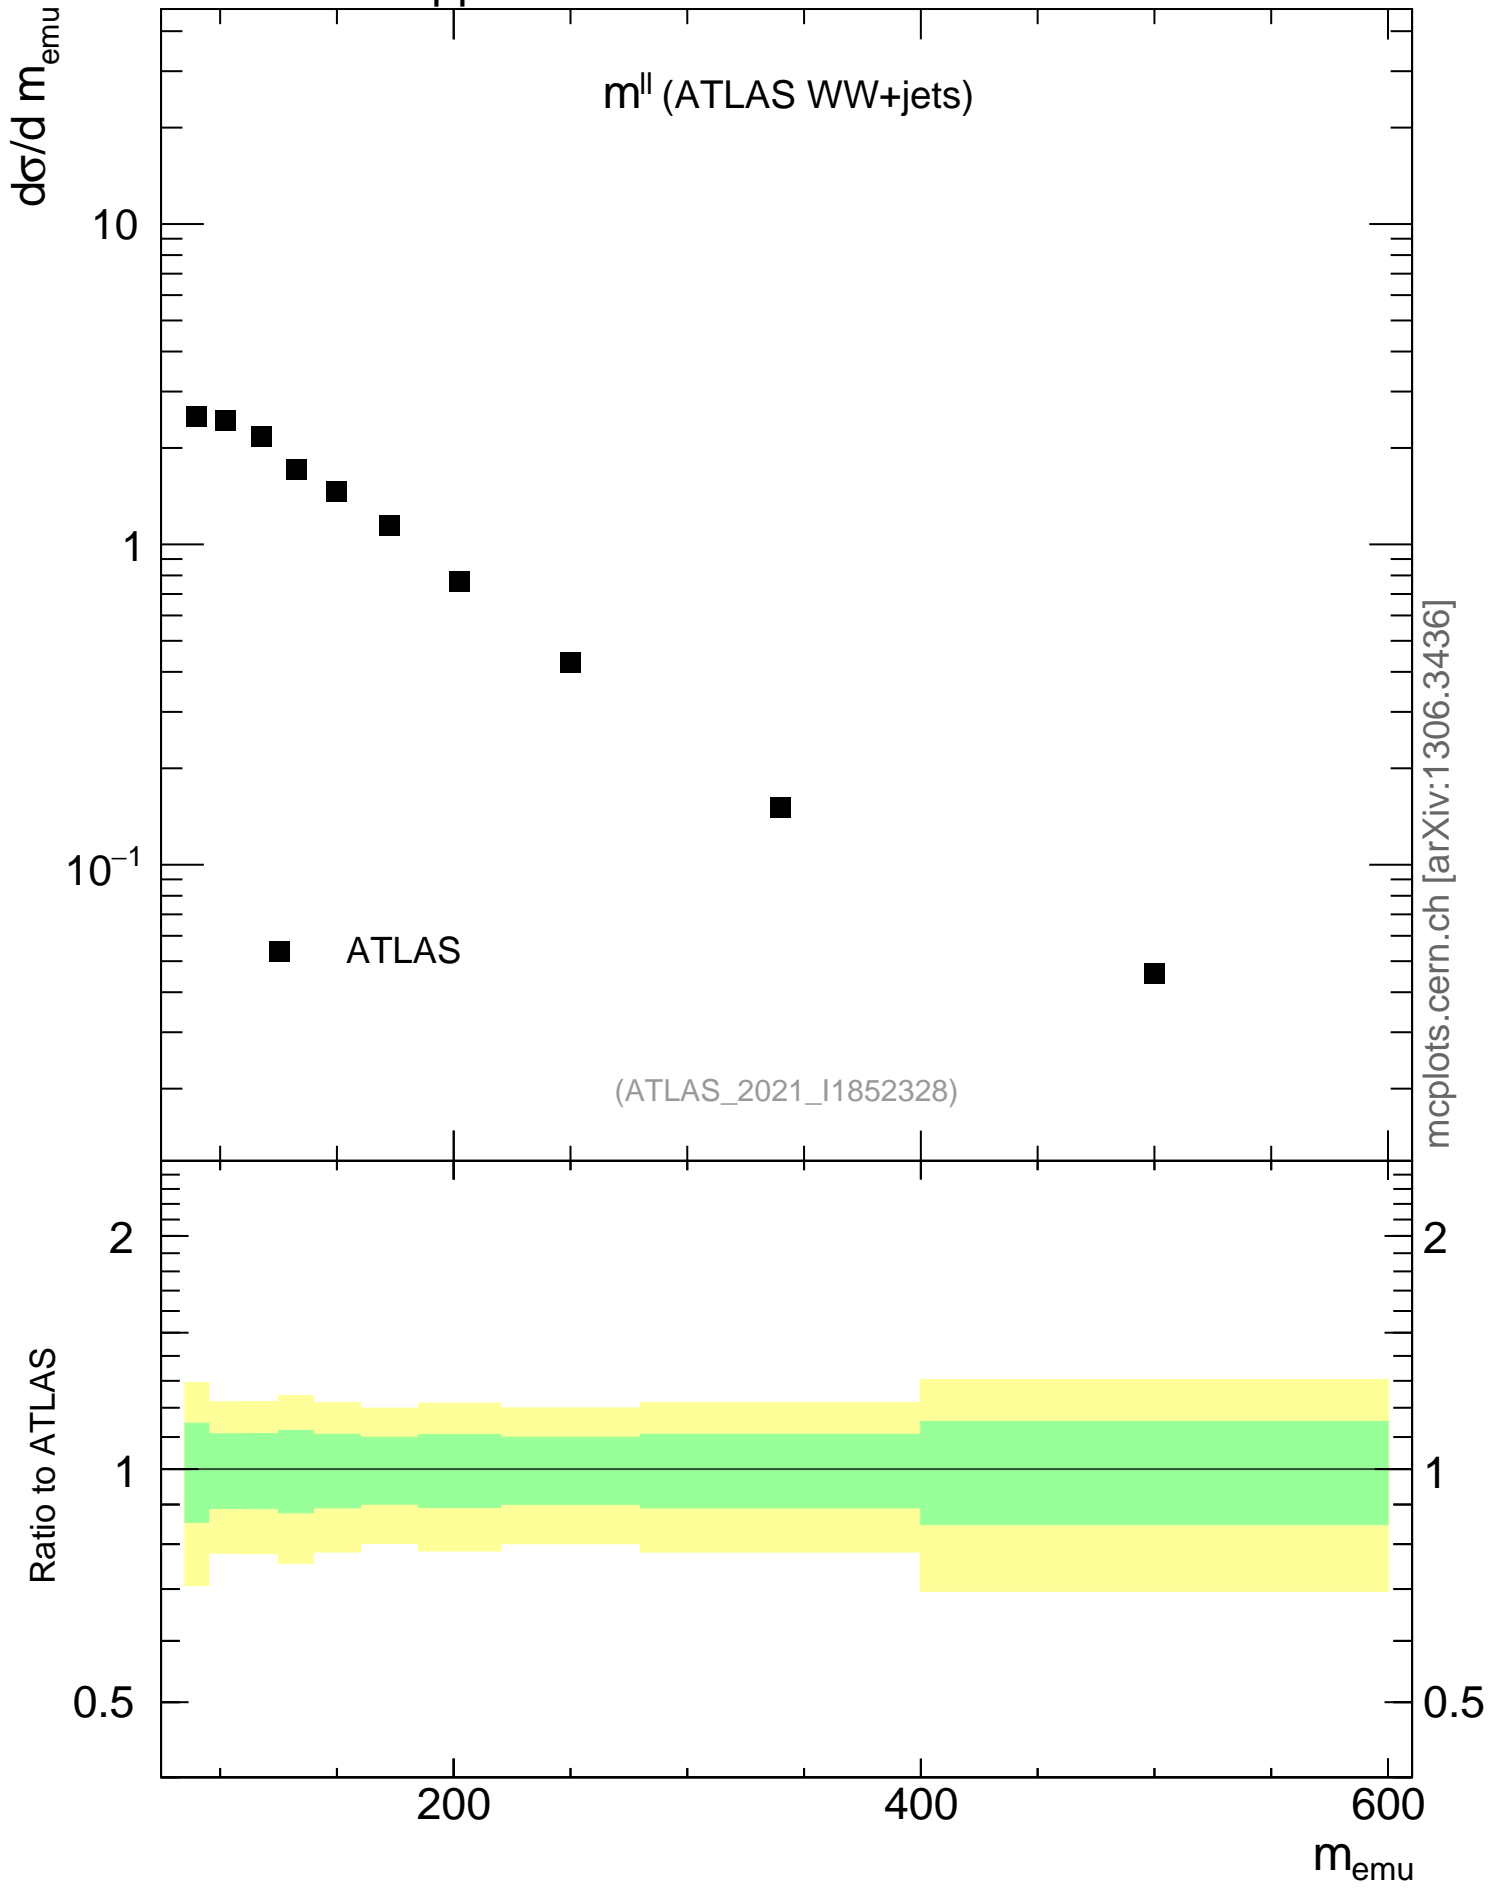

13000 GeV pp

WW

mcplots.cern.ch [arXiv:1306.3436]

(ATLAS_2021_I1852328)