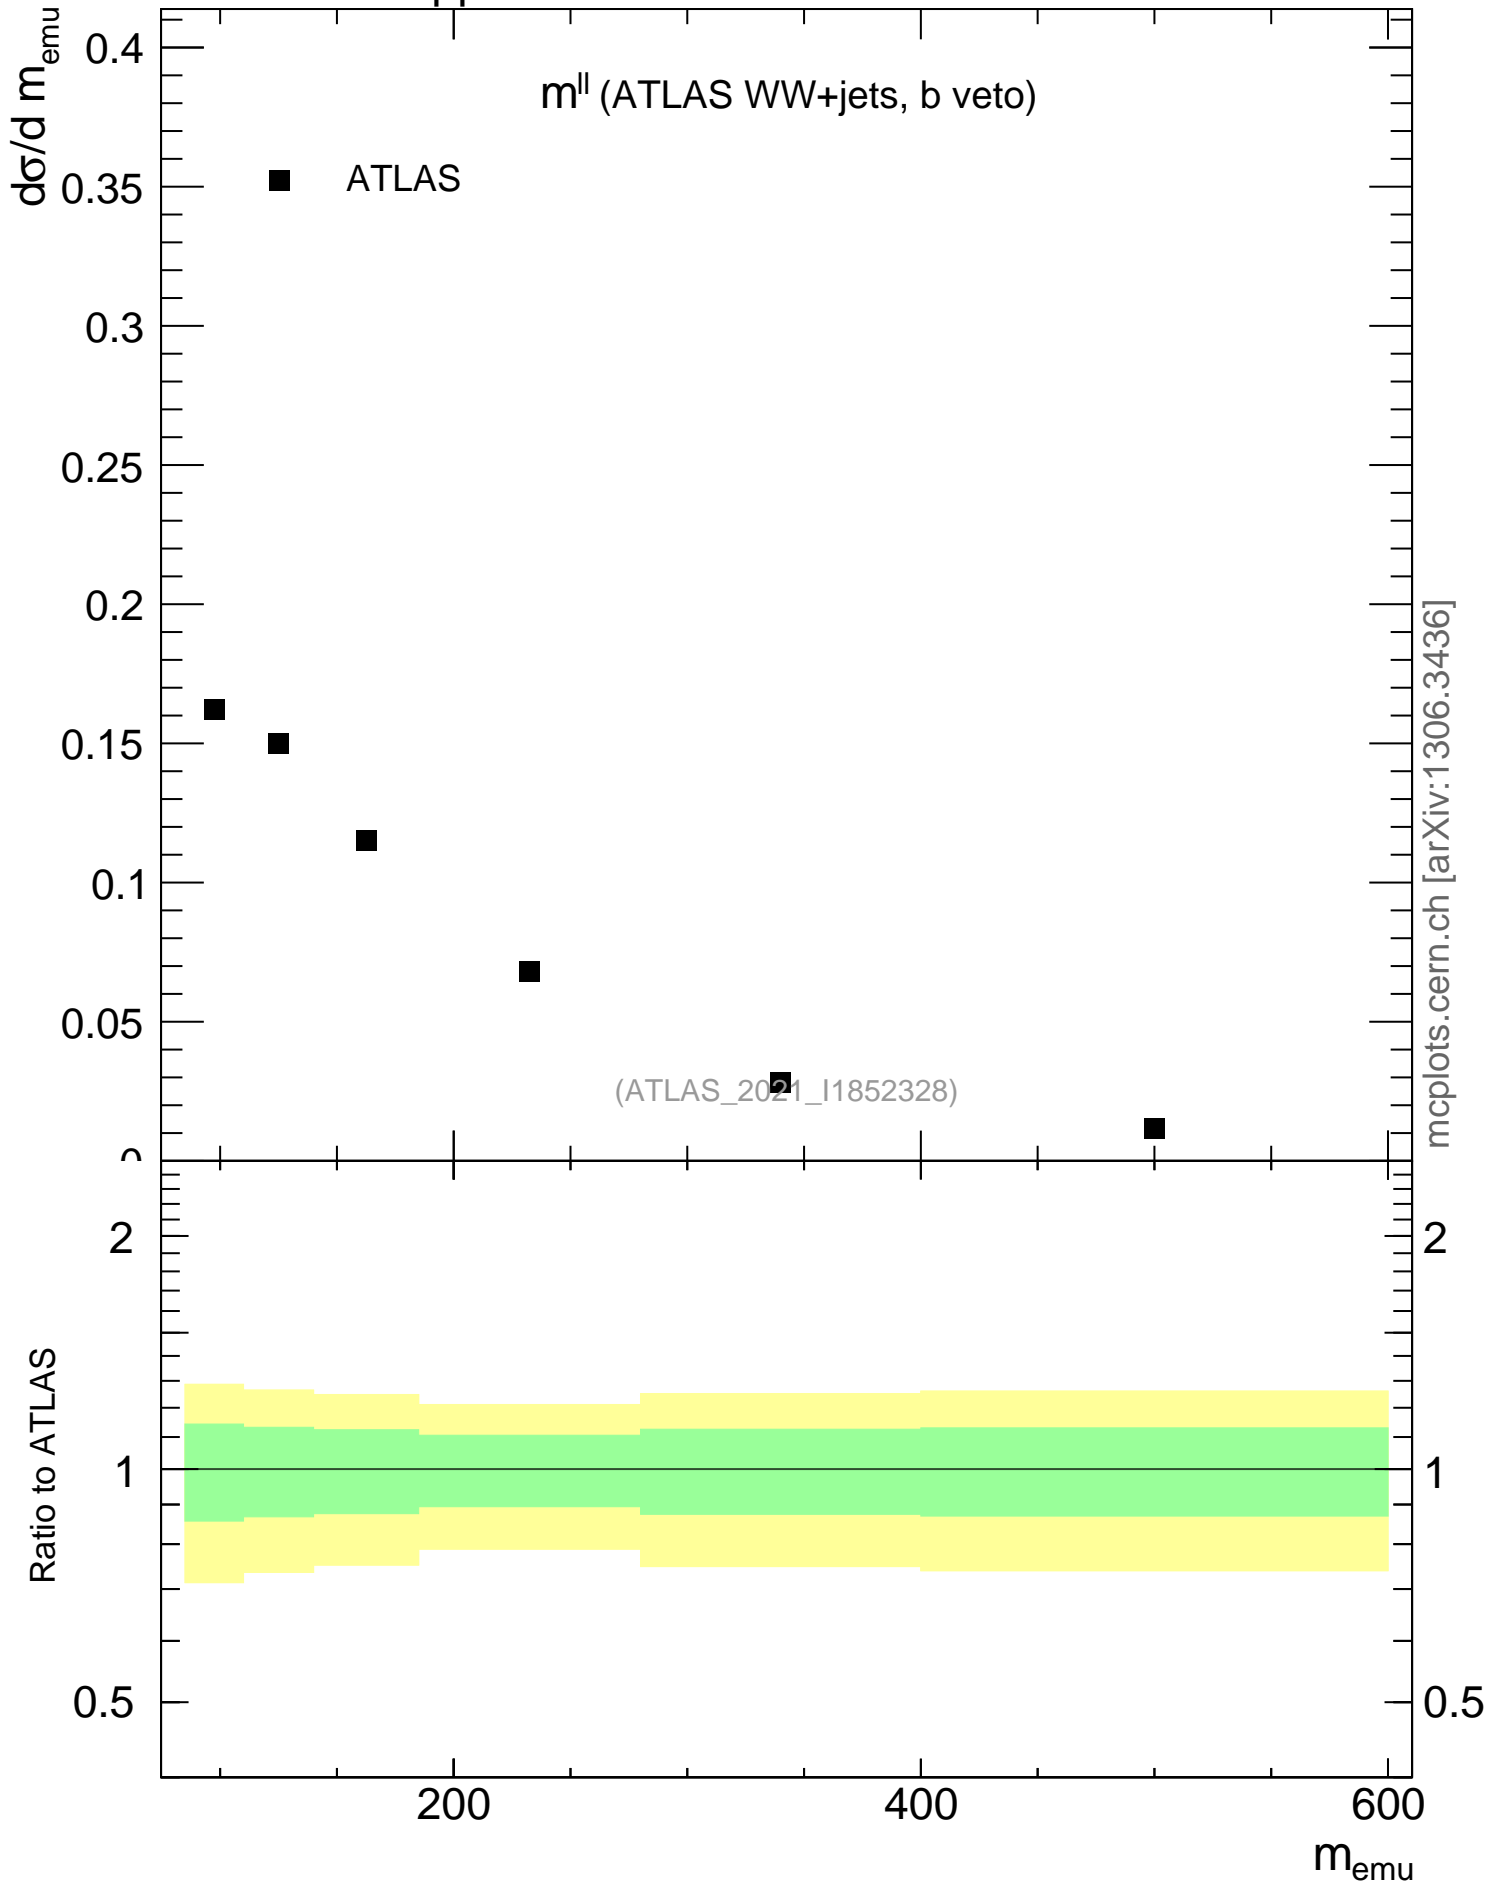

13000 GeV pp

WW

mcplots.cern.ch [arXiv:1306.3436]