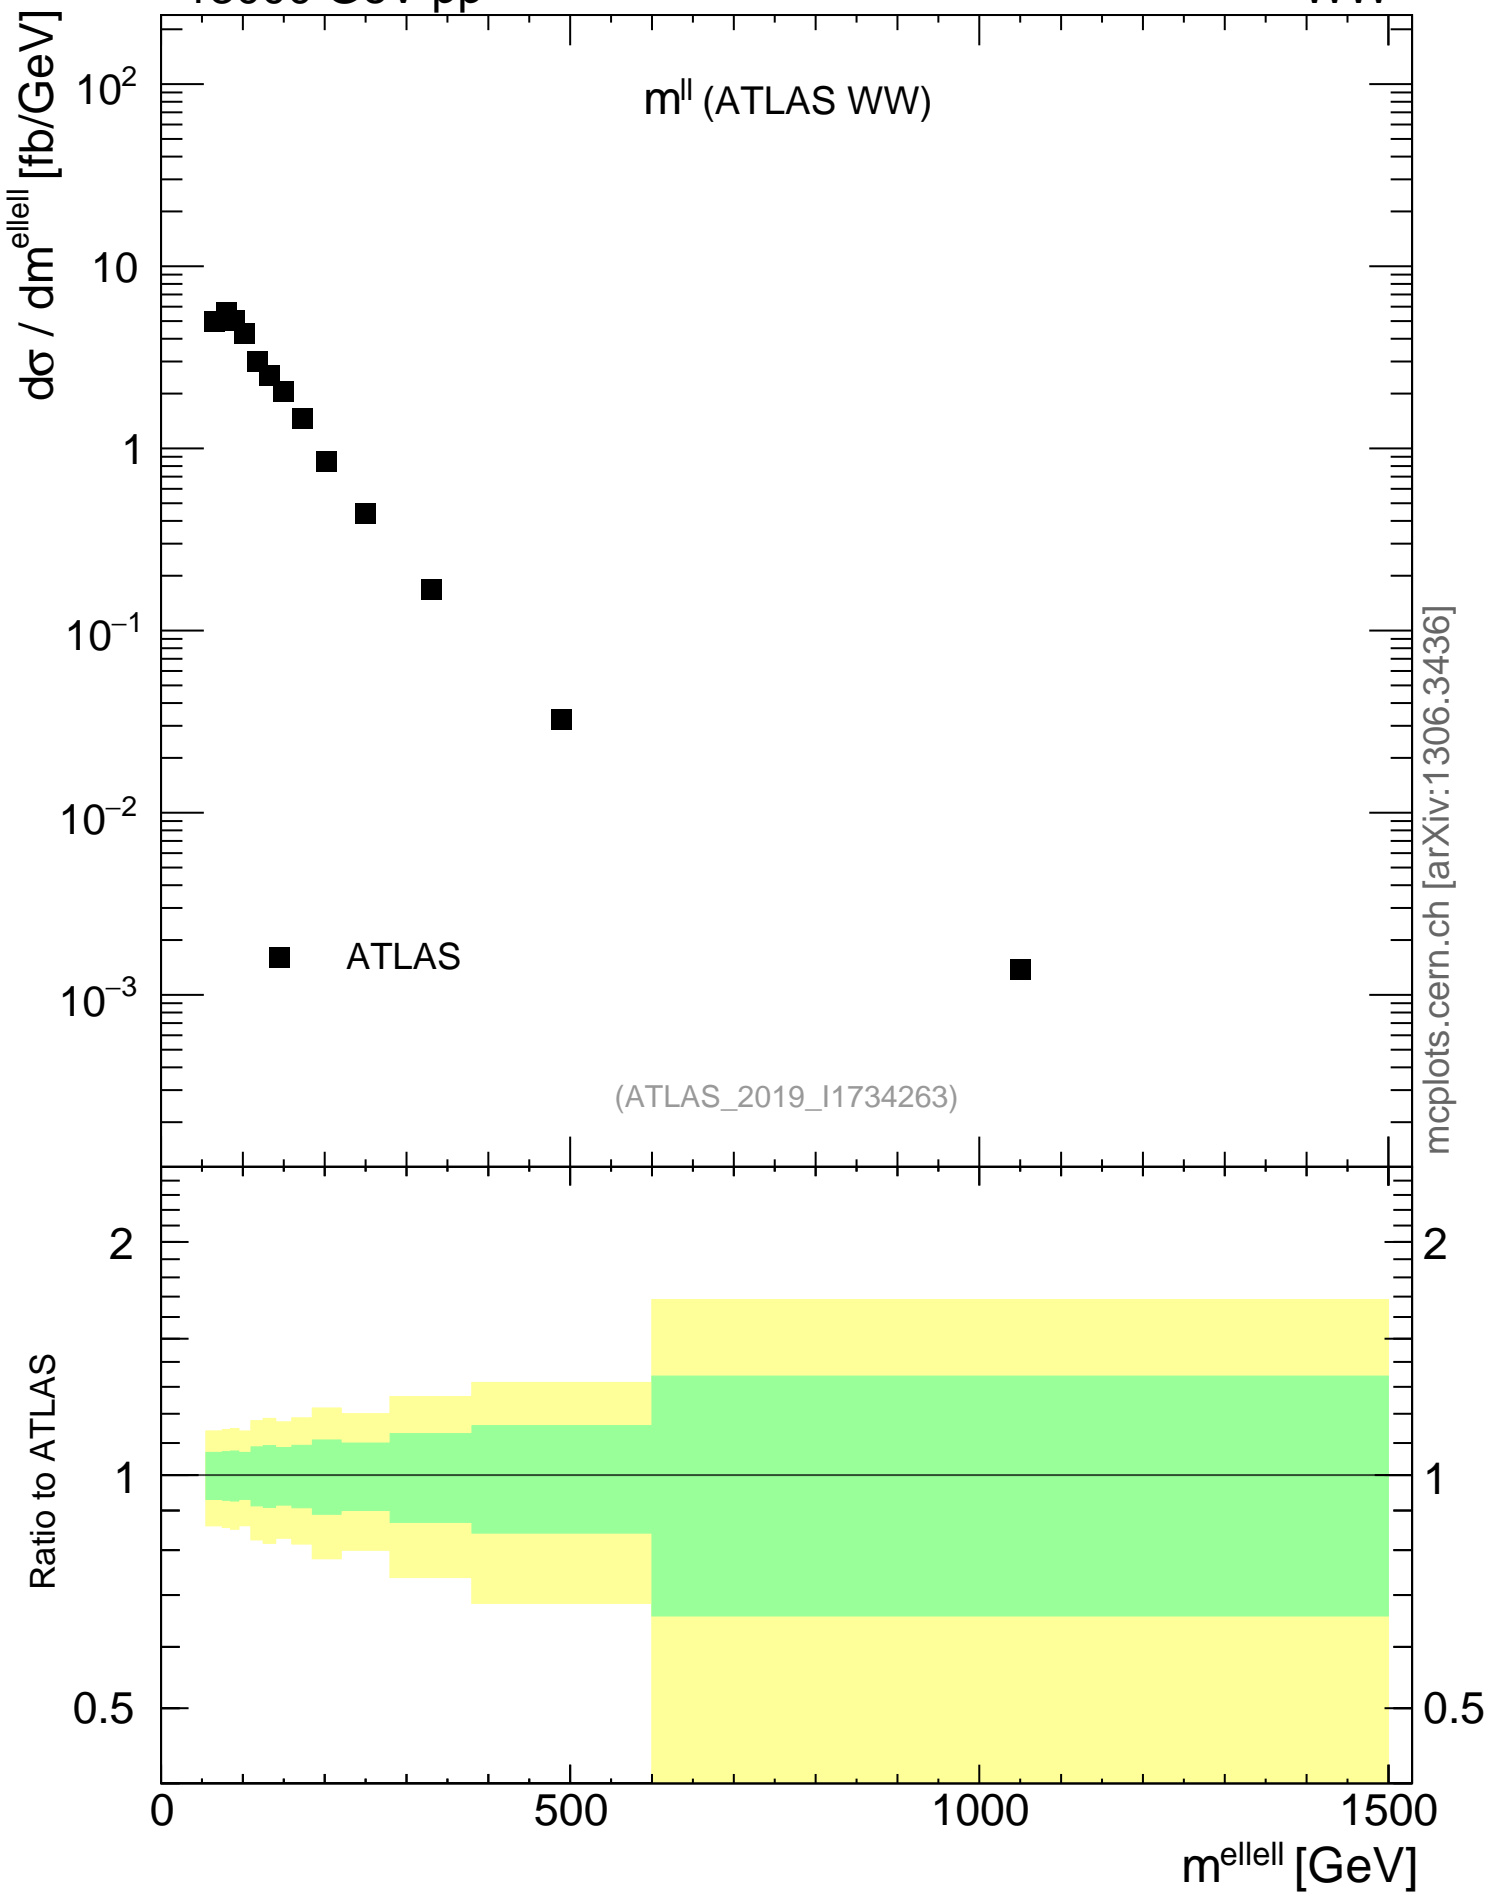

13000 GeV pp

WW

mcplots.cern.ch [arXiv:1306.3436]