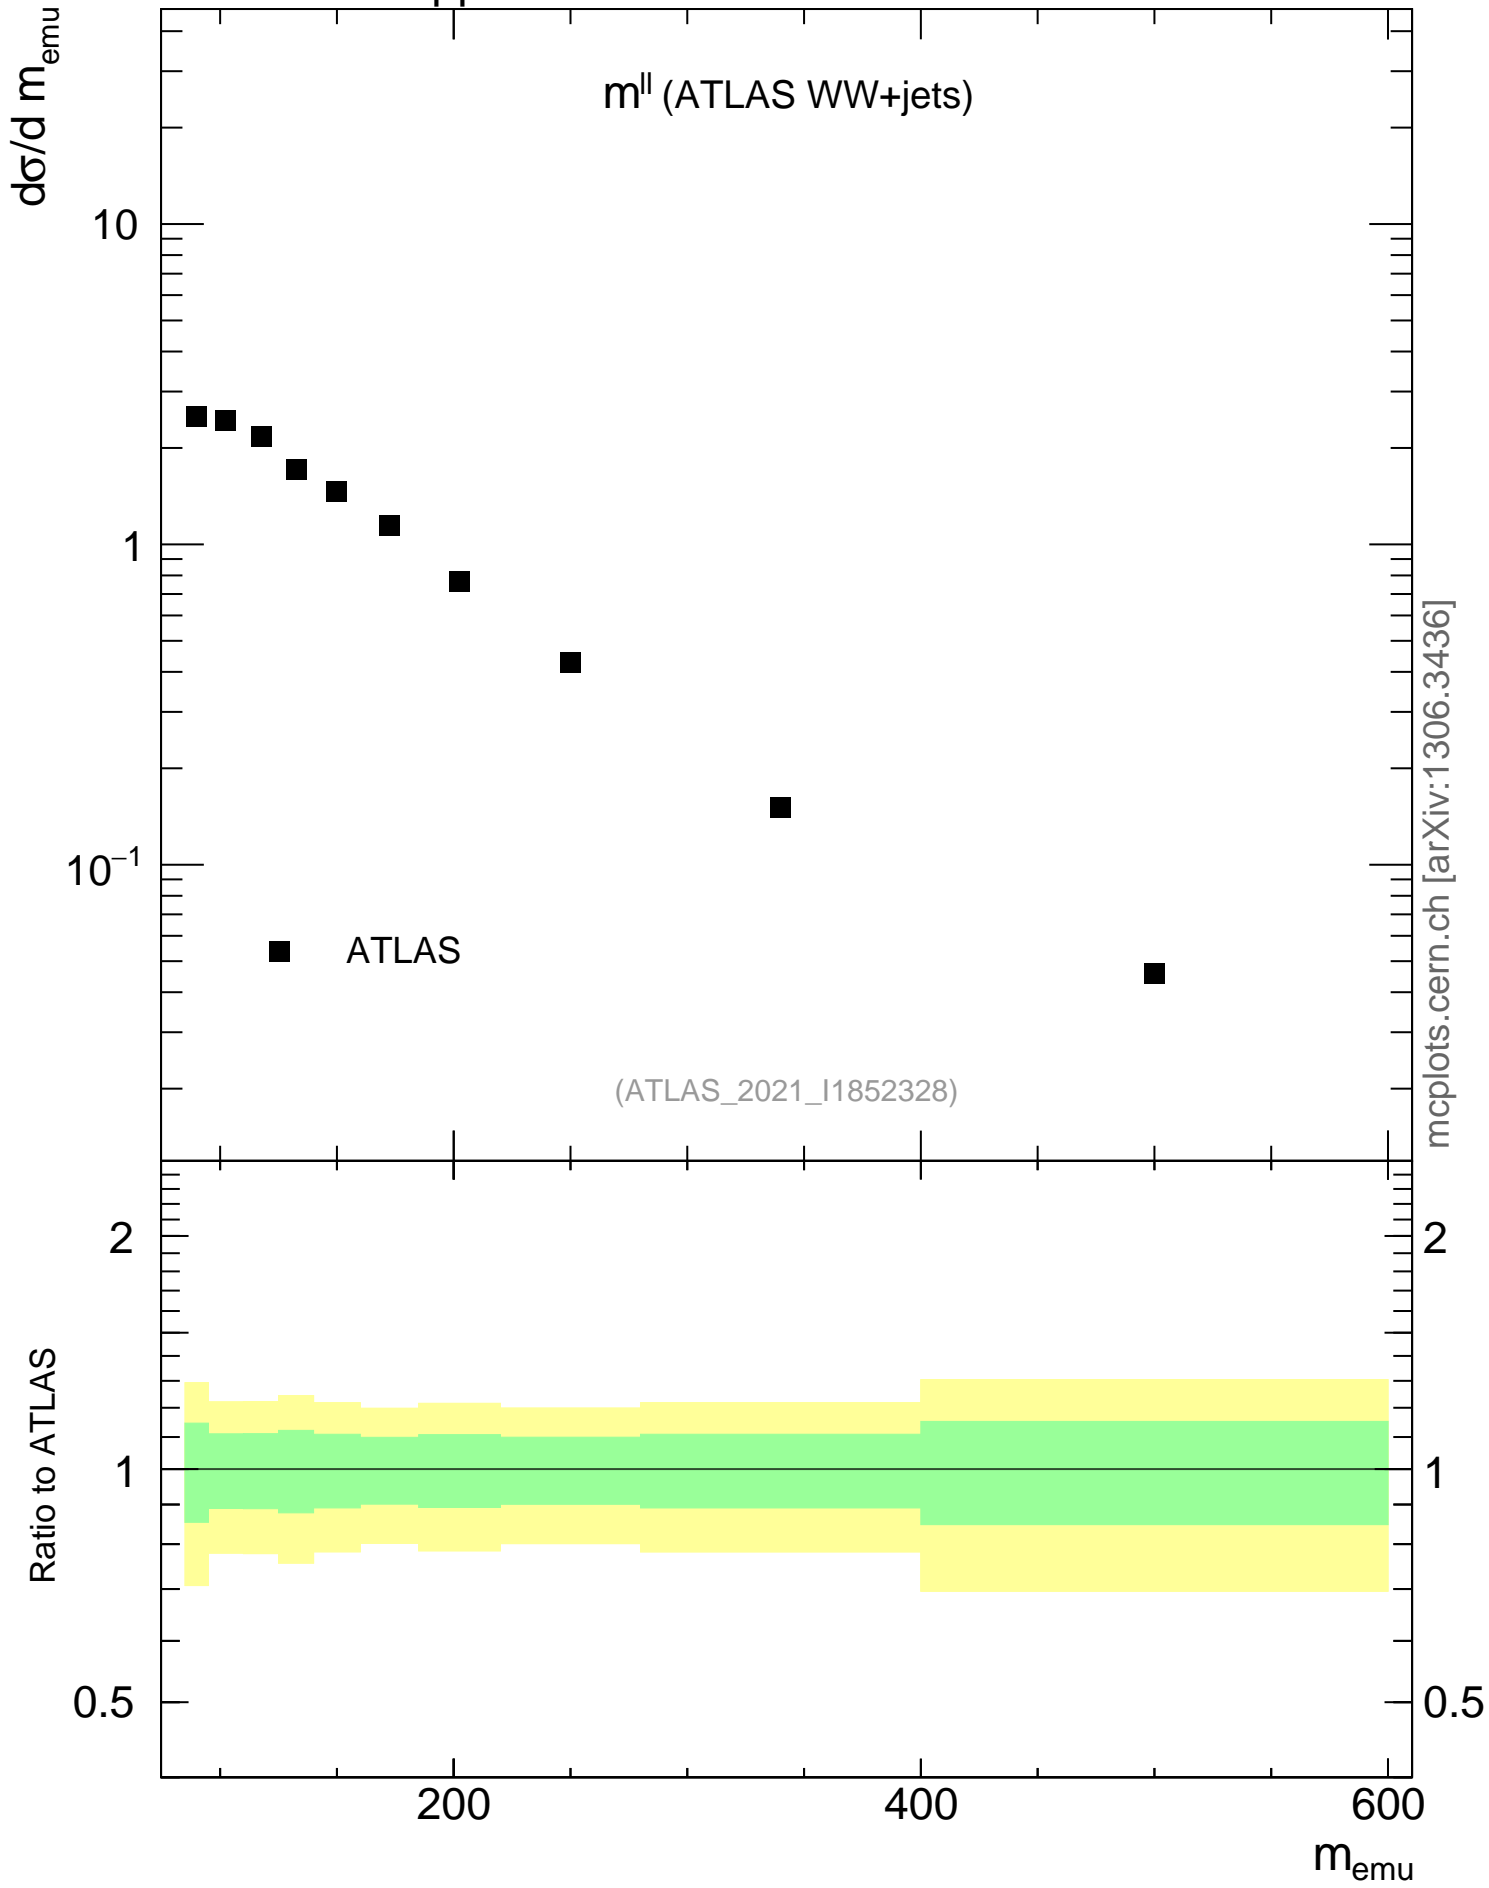

13000 GeV pp

WW

mcplots.cern.ch [arXiv:1306.3436]