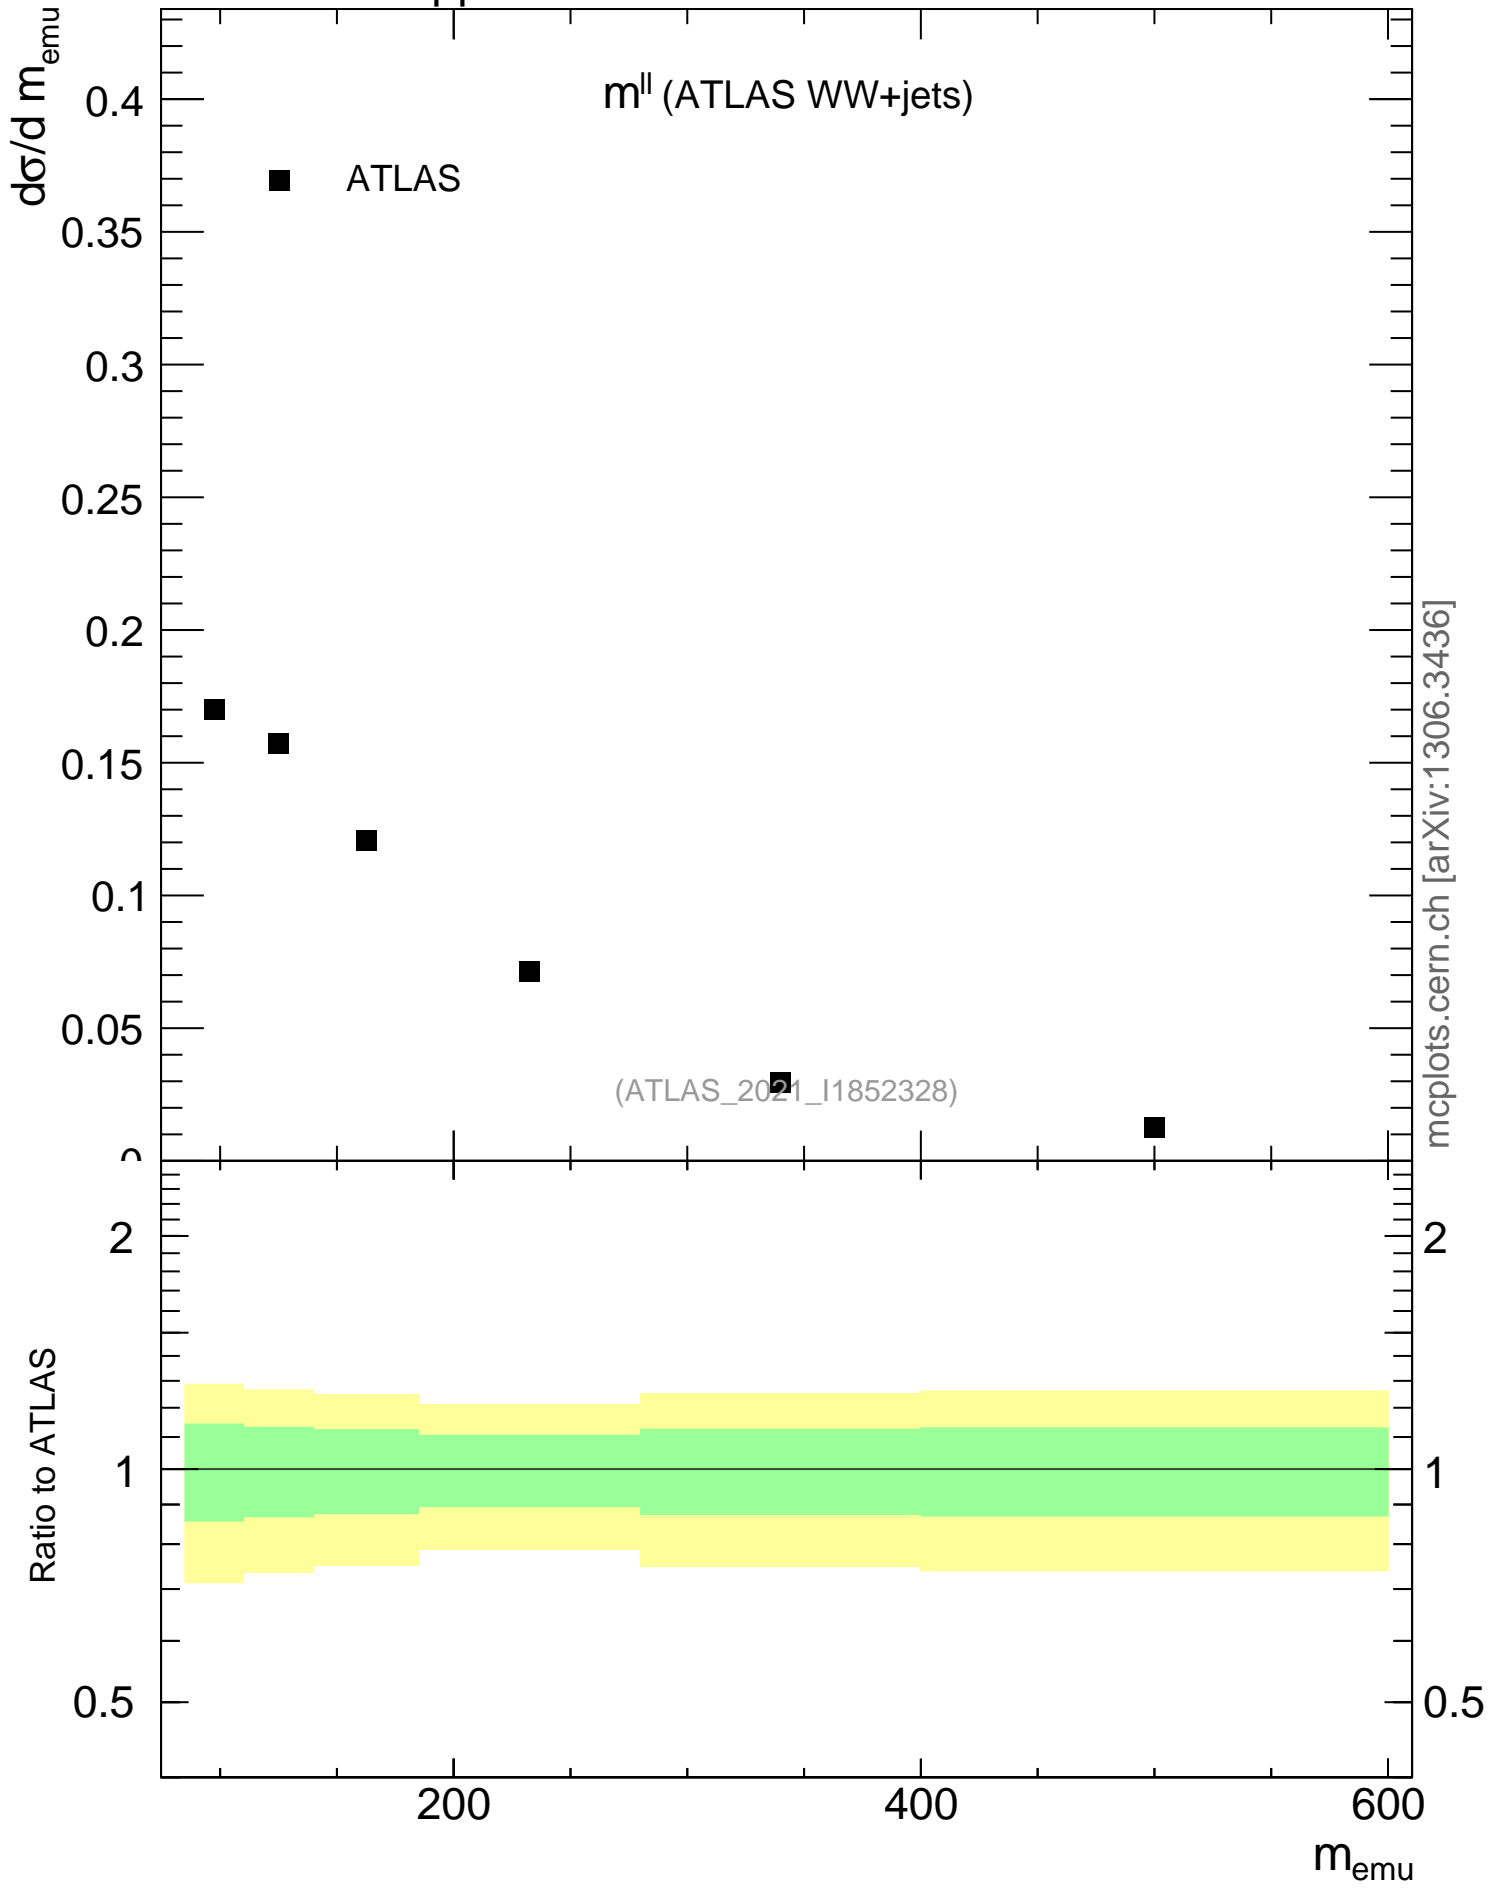

13000 GeV pp

WW

mcplots.cern.ch [arXiv:1306.3436]