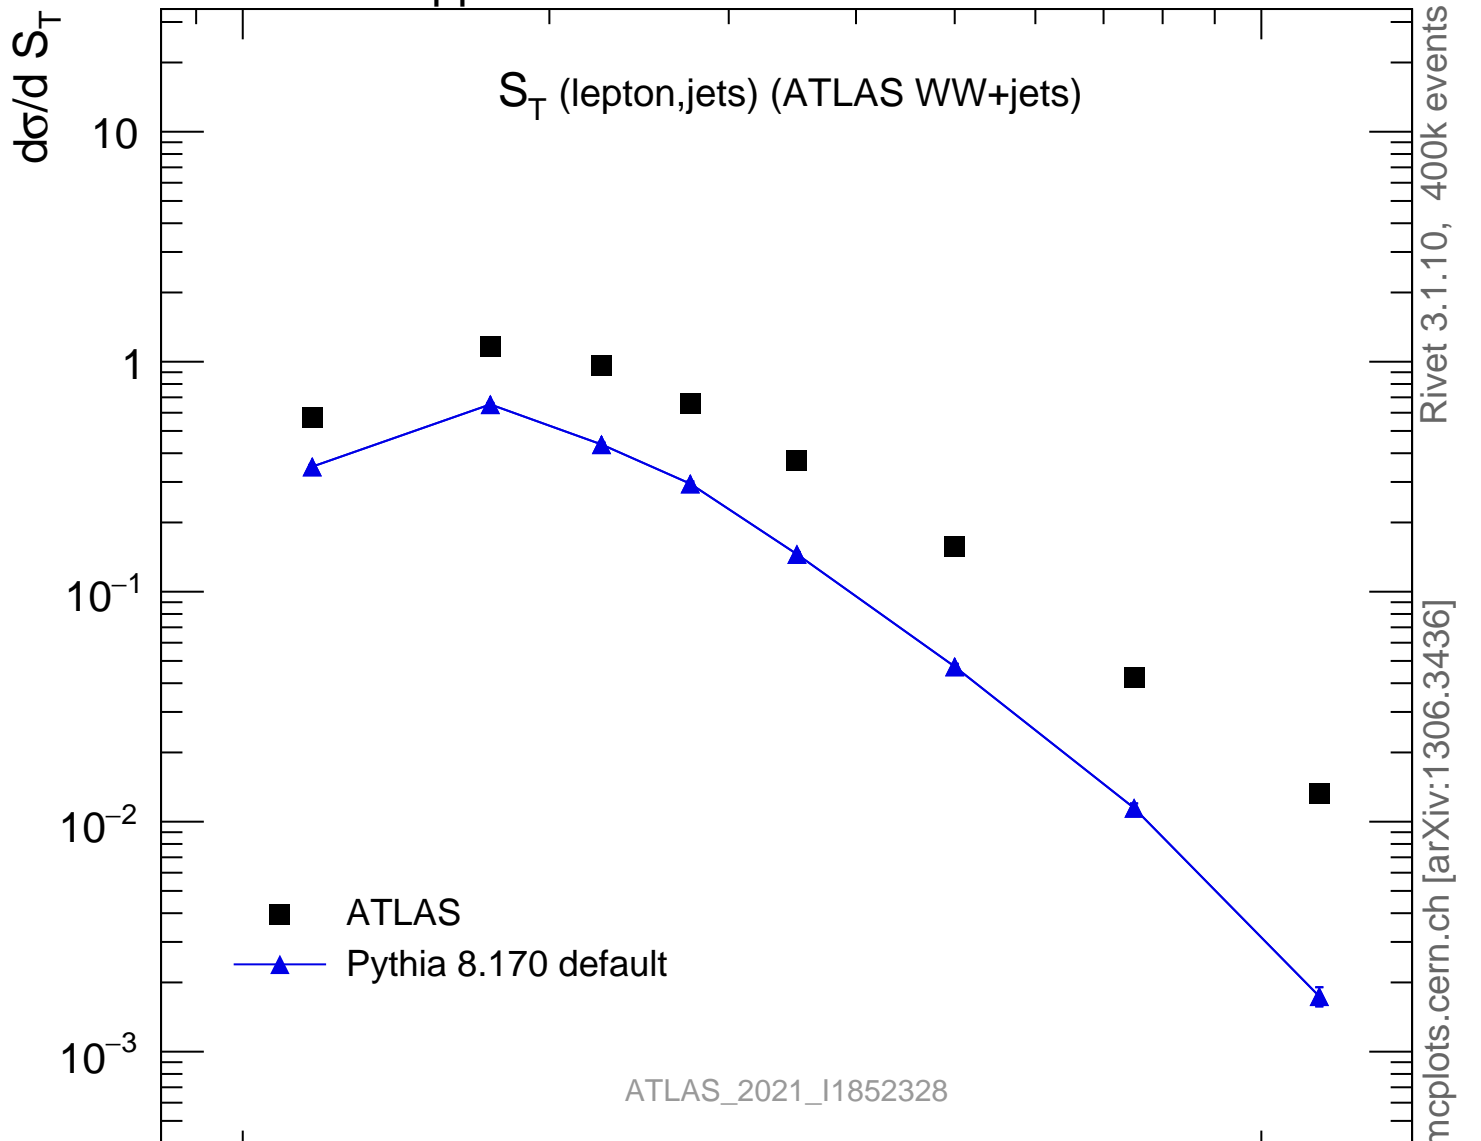

13000 GeV pp

WW

S_T (lepton,jets) (ATLAS WW+jets)

■ ATLAS
▲ Pythia 8.170 default

ATLAS_2021_I1852328

Rivet 3.1.10, 400k events
mcplots.cern.ch [arXiv:1306.3436]