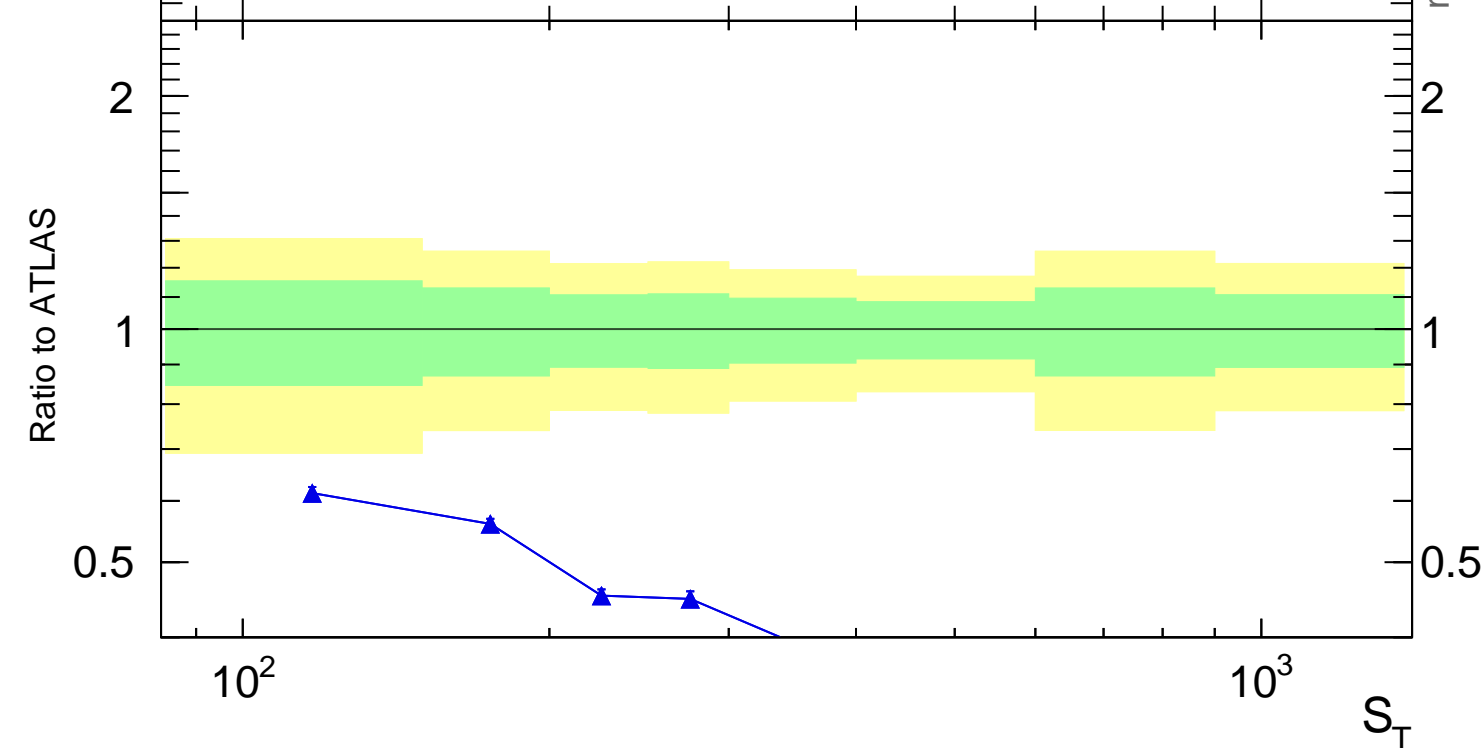

13000 GeV pp

WW

S_T (lepton,jets) (ATLAS WW+jets)

■ ATLAS
▲ Pythia 8.170 default

ATLAS_2021_I1852328

Rivet 3.1.10, 400k events
mcplots.cern.ch [arXiv:1306.3436]