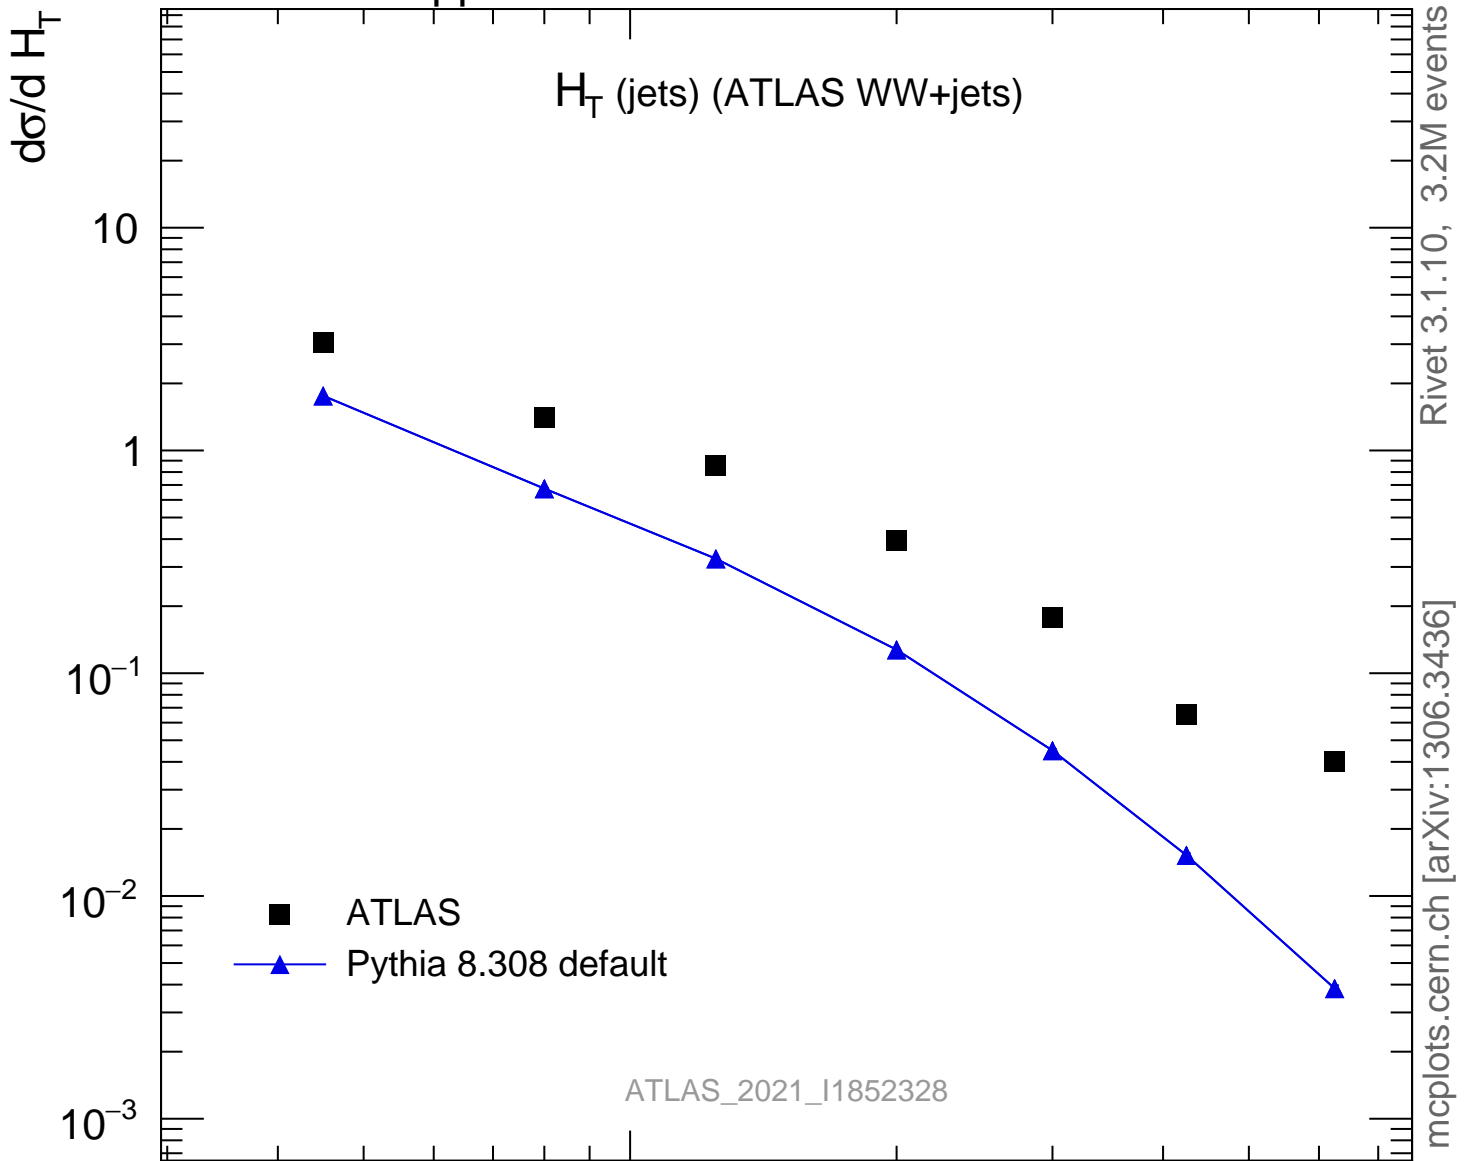

13000 GeV pp

WW

H_T (jets) (ATLAS WW+jets)

■ ATLAS
▲ Pythia 8.308 default

ATLAS_2021_I1852328

Rivet 3.1.10, 3.2M events
mcplots.cern.ch [arXiv:1306.3436]

H_T