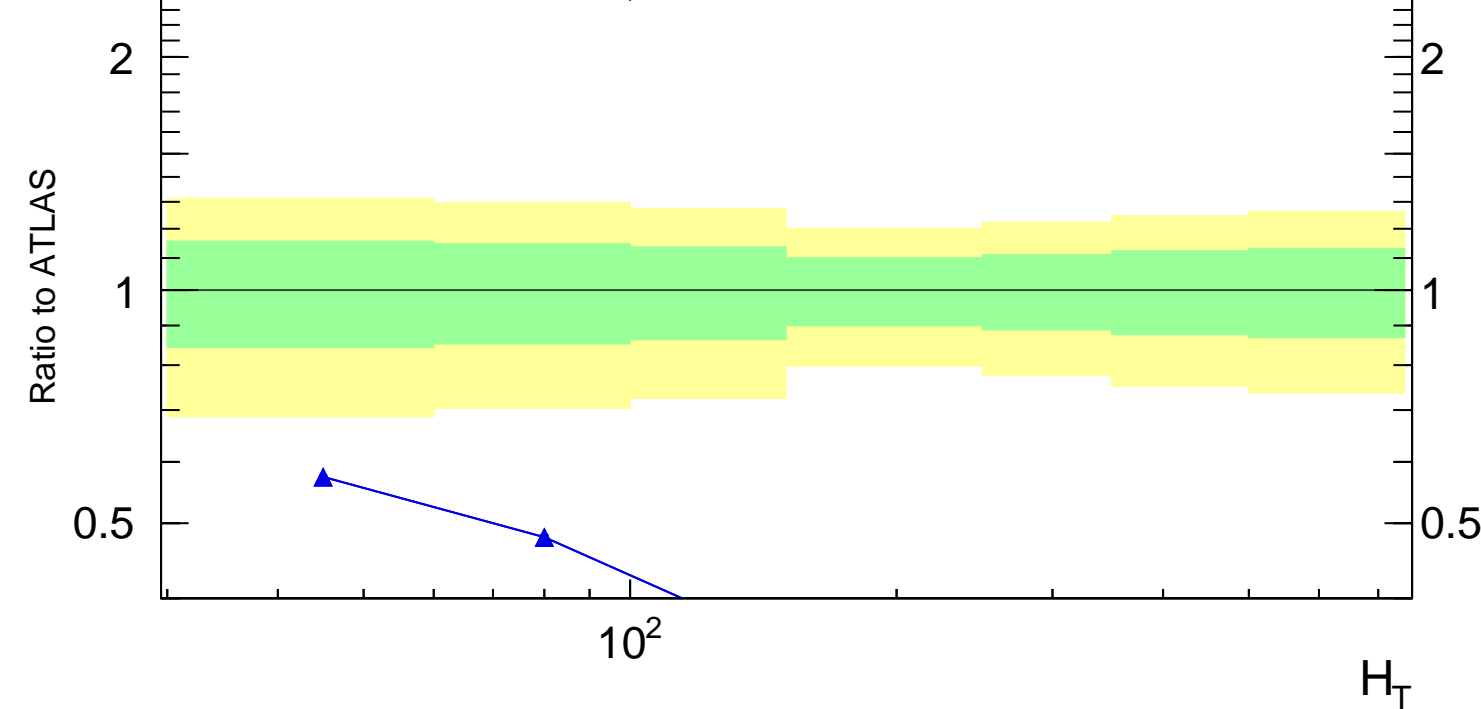

13000 GeV pp

WW

H_T (jets) (ATLAS WW+jets)

■ ATLAS
▲ Pythia 8.308 default

ATLAS_2021_I1852328

Rivet 3.1.10, 3.2M events
mcplots.cern.ch [arXiv:1306.3436]

H_T