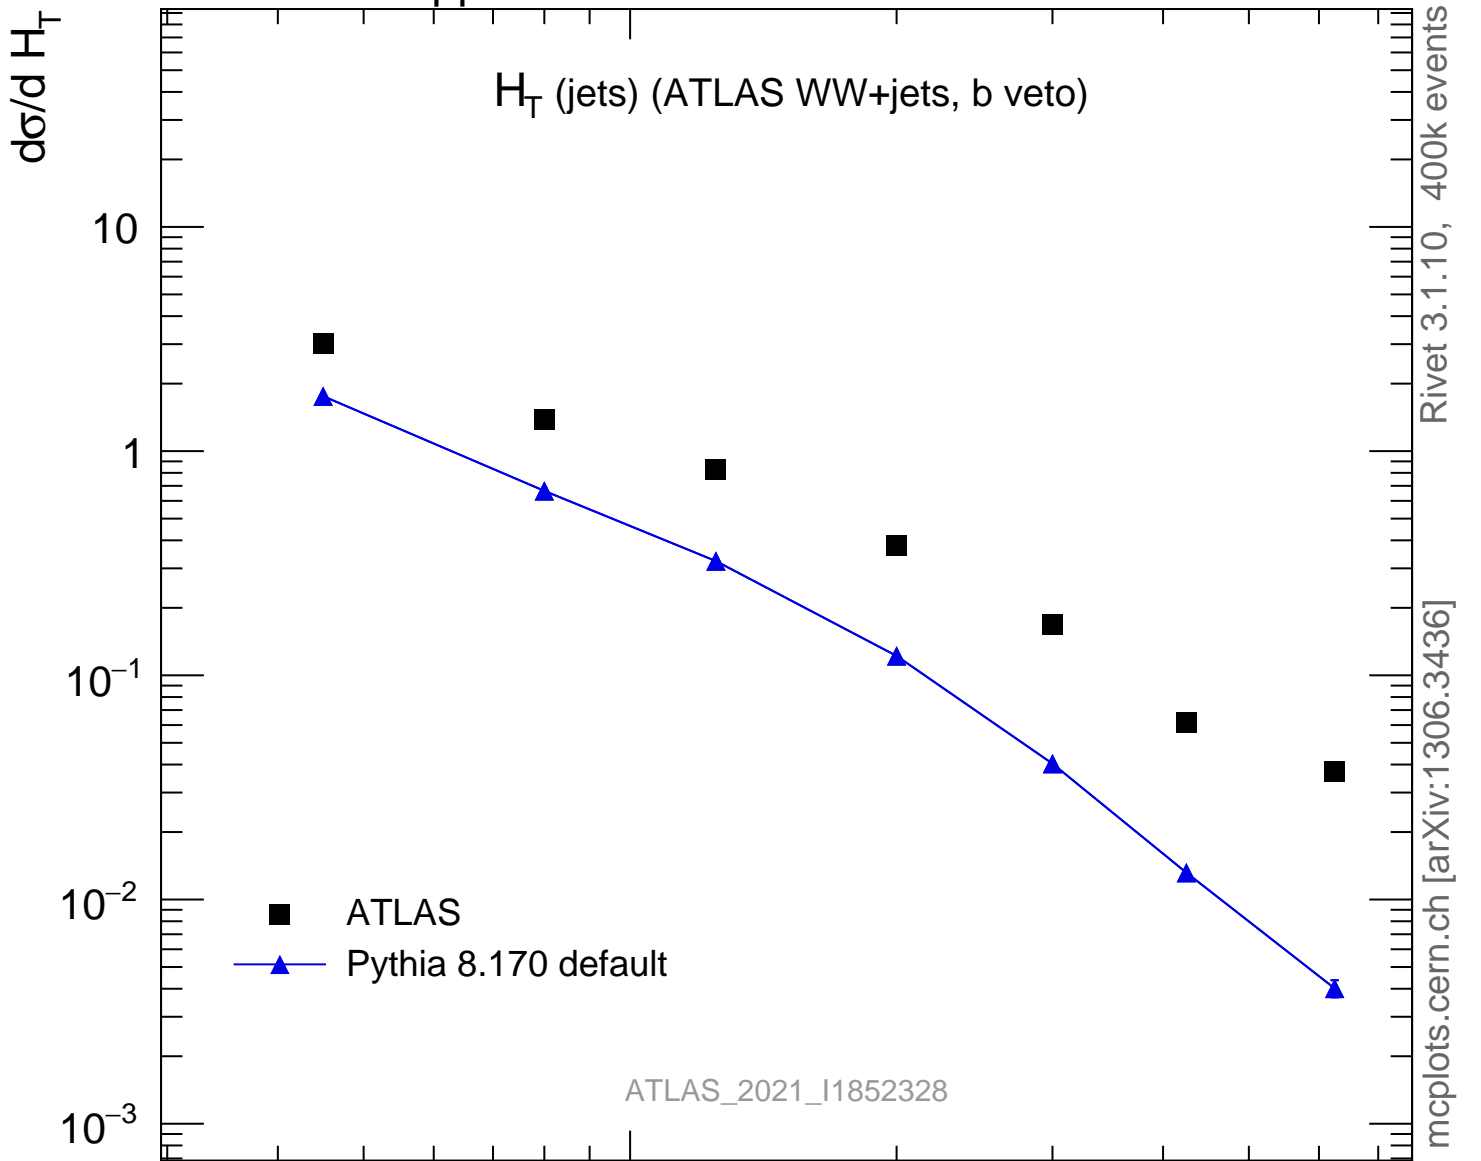

13000 GeV pp

WW

$H_T$  (jets) (ATLAS WW+jets, b veto)

■ ATLAS  
▲ Pythia 8.170 default

ATLAS\_2021\_I1852328

Rivet 3.1.10, 400k events  
mcplots.cern.ch [arXiv:1306.3436]