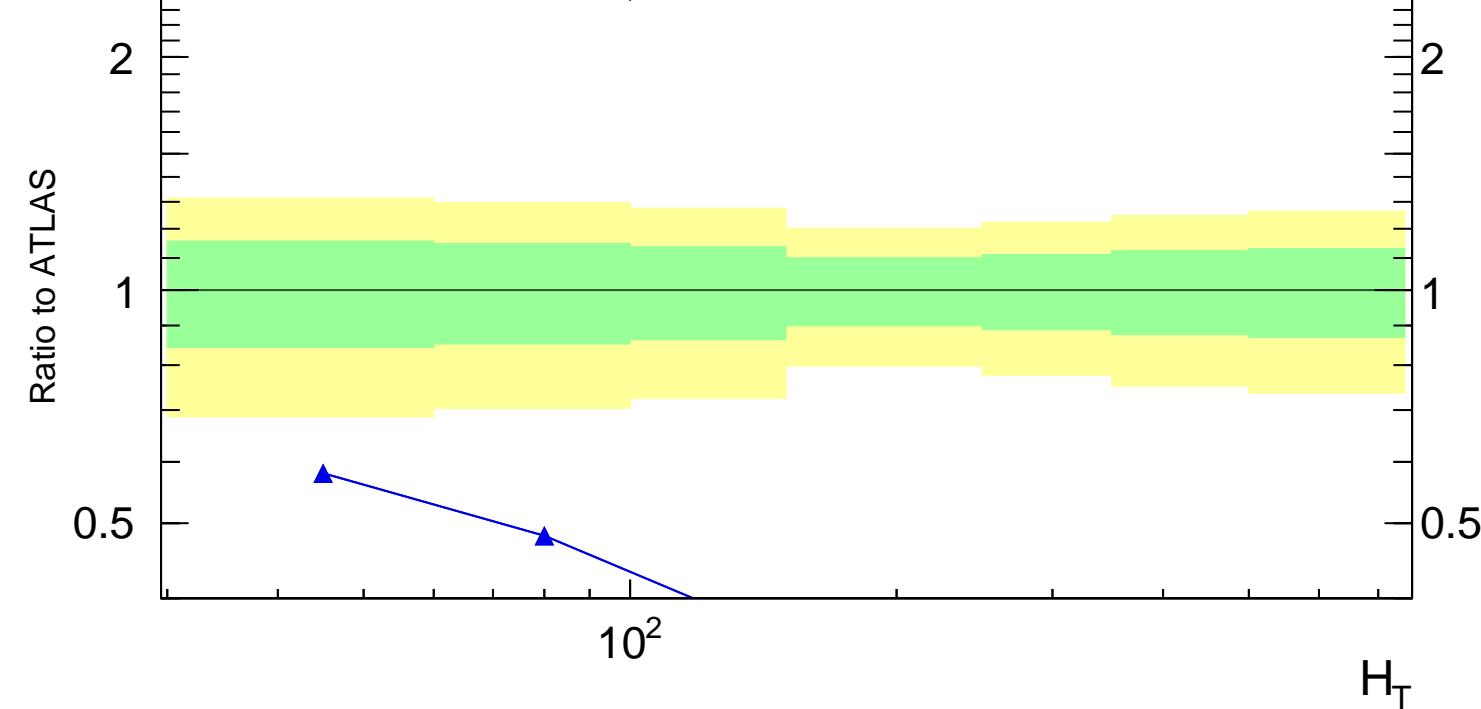

13000 GeV pp

WW

$H_T$  (jets) (ATLAS WW+jets, b veto)

■ ATLAS  
▲ Pythia 8.170 default

ATLAS\_2021\_I1852328

Rivet 3.1.10, 400k events  
mcplots.cern.ch [arXiv:1306.3436]