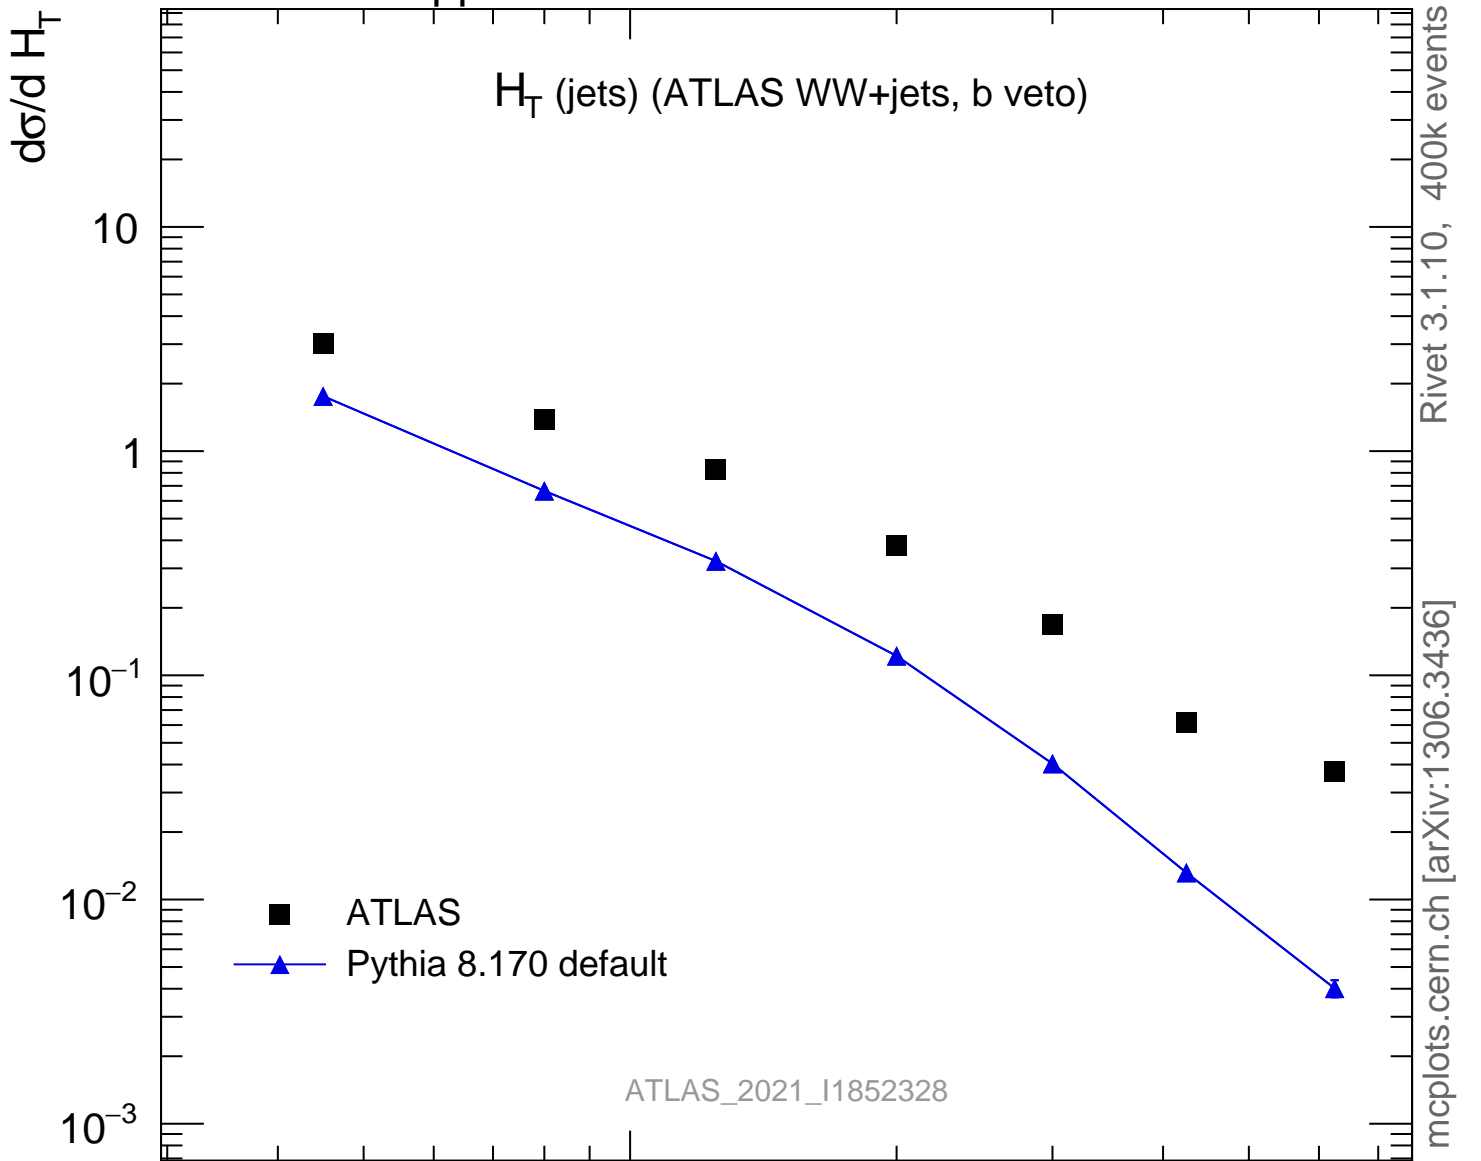

13000 GeV pp

WW

H_T (jets) (ATLAS WW+jets, b veto)

■ ATLAS
▲ Pythia 8.170 default

ATLAS_2021_I1852328

Rivet 3.1.10, 400k events
mcplots.cern.ch [arXiv:1306.3436]

H_T