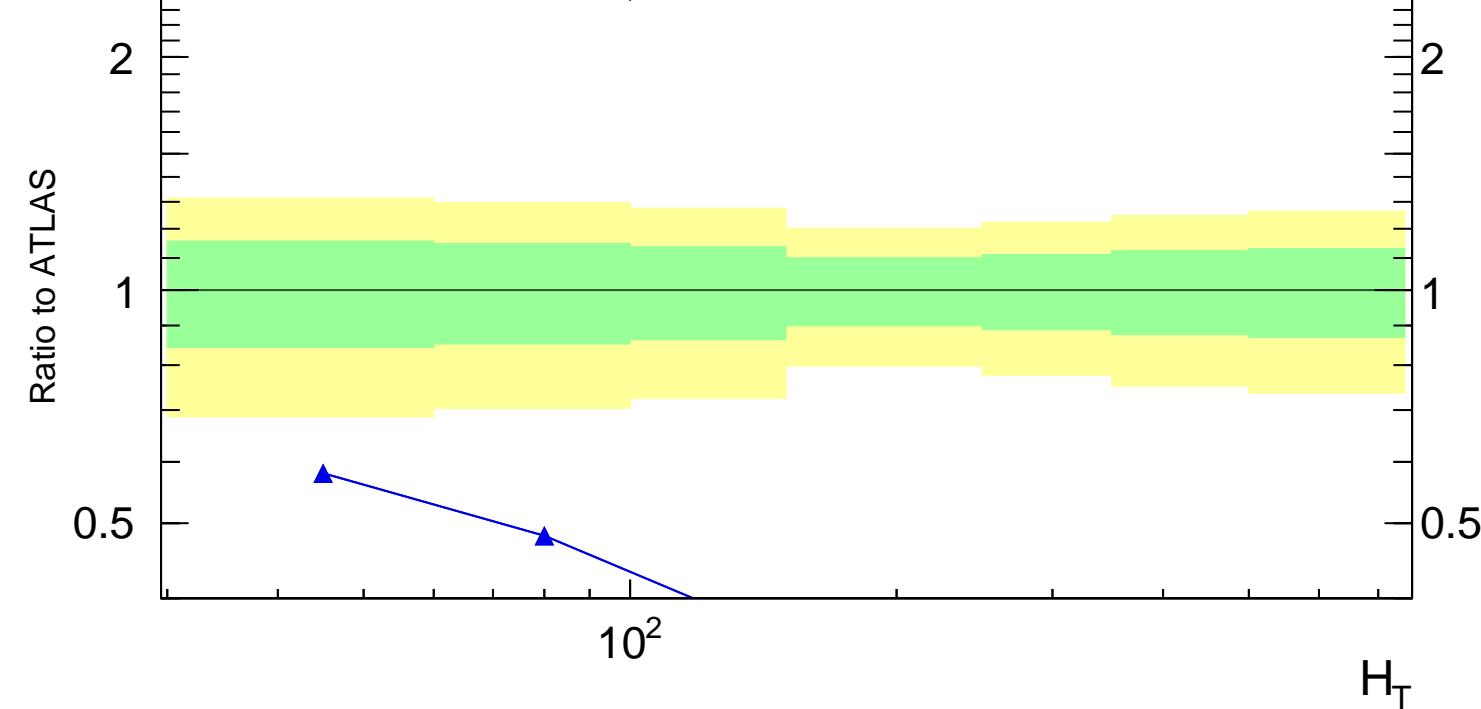

13000 GeV pp

WW

H_T (jets) (ATLAS WW+jets, b veto)

■ ATLAS
▲ Pythia 8.170 default

ATLAS_2021_I1852328

Rivet 3.1.10, 400k events
mcplots.cern.ch [arXiv:1306.3436]

H_T