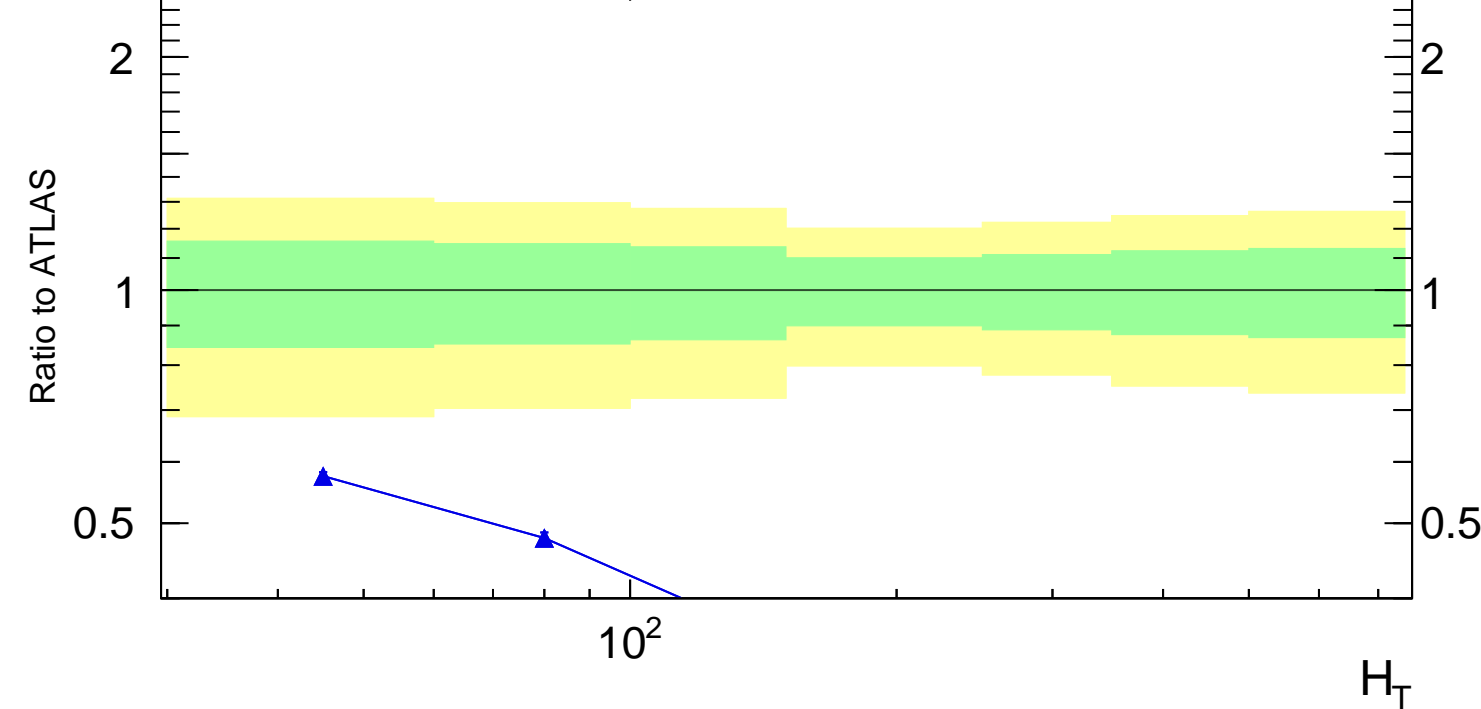

13000 GeV pp

WW

H_T (jets) (ATLAS WW+jets)

■ ATLAS
▲ Pythia 8.209 default

ATLAS_2021_I1852328

Rivet 3.1.10, 400k events
mcplots.cern.ch [arXiv:1306.3436]

H_T