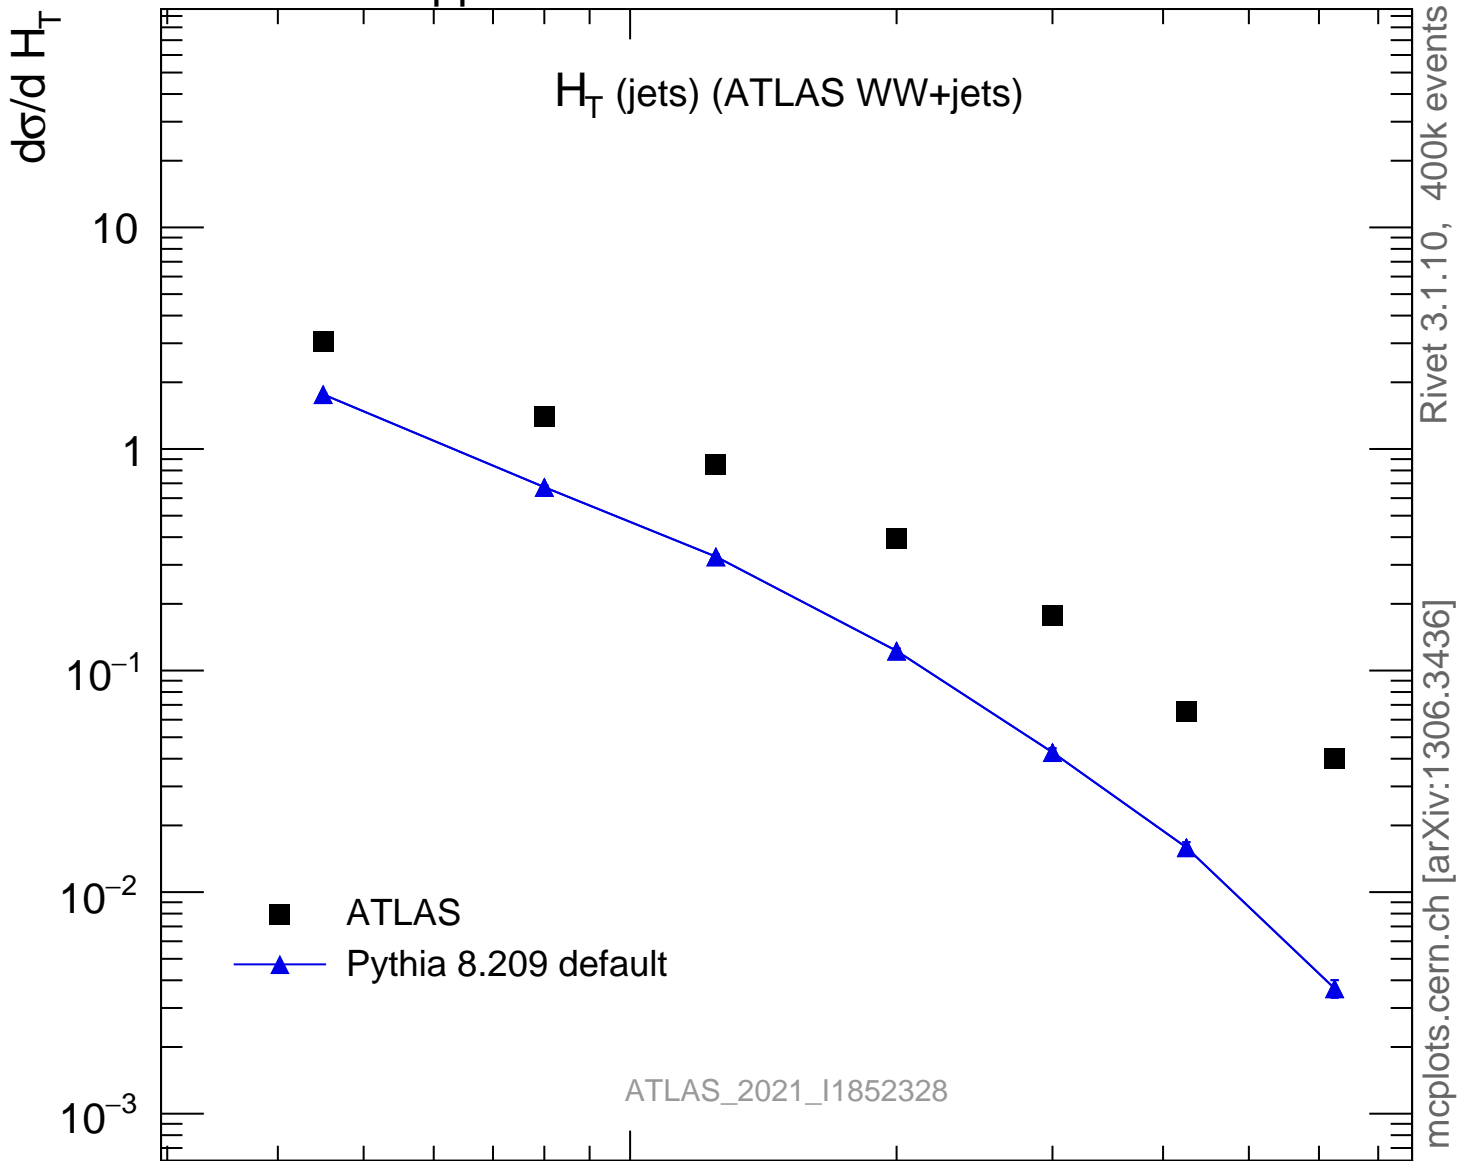

13000 GeV pp

WW

H_T (jets) (ATLAS WW+jets)

■ ATLAS
▲ Pythia 8.209 default

ATLAS_2021_I1852328

Rivet 3.1.10, 400k events
mcplots.cern.ch [arXiv:1306.3436]

H_T