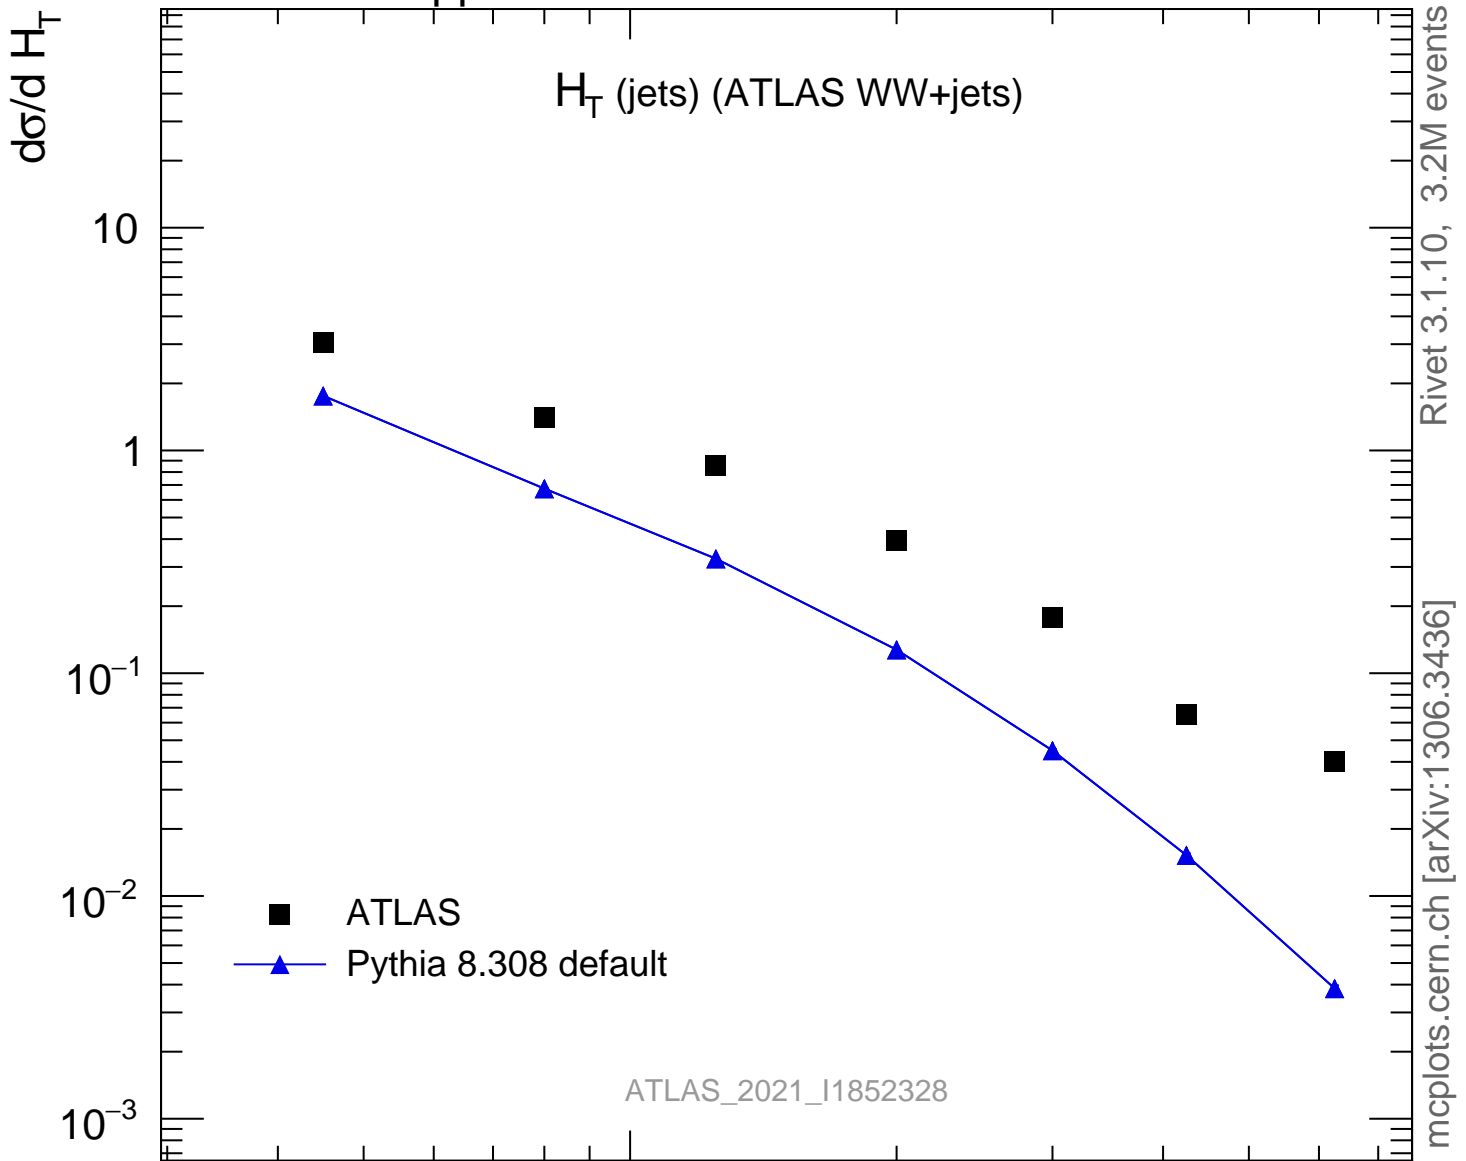

13000 GeV pp

WW

H_T (jets) (ATLAS WW+jets)

■ ATLAS
▲ Pythia 8.308 default

ATLAS_2021_I1852328

Rivet 3.1.10, 3.2M events
mcplots.cern.ch [arXiv:1306.3436]

H_T