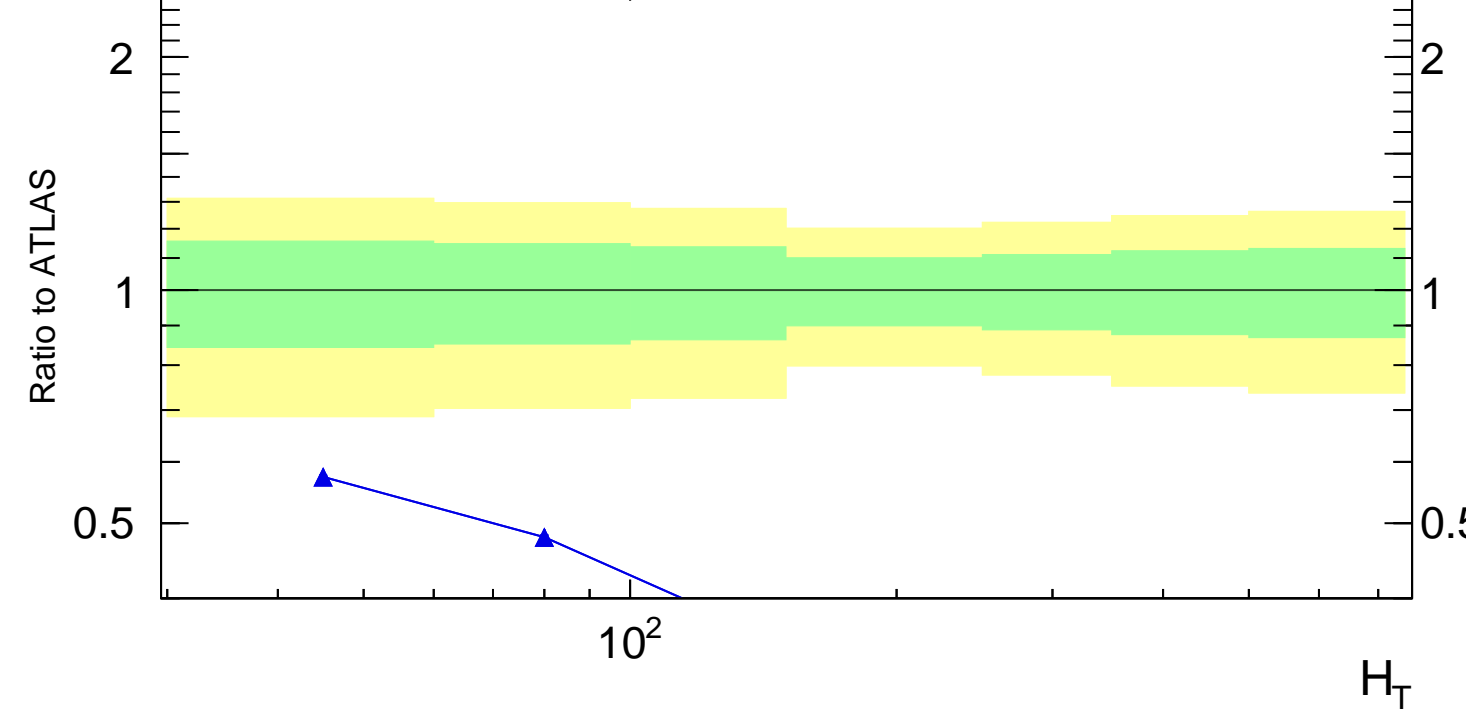

13000 GeV pp

WW

H_T (jets) (ATLAS WW+jets)

■ ATLAS
▲ Pythia 8.308 default

ATLAS_2021_I1852328

Rivet 3.1.10, 3.2M events
mcplots.cern.ch [arXiv:1306.3436]

H_T