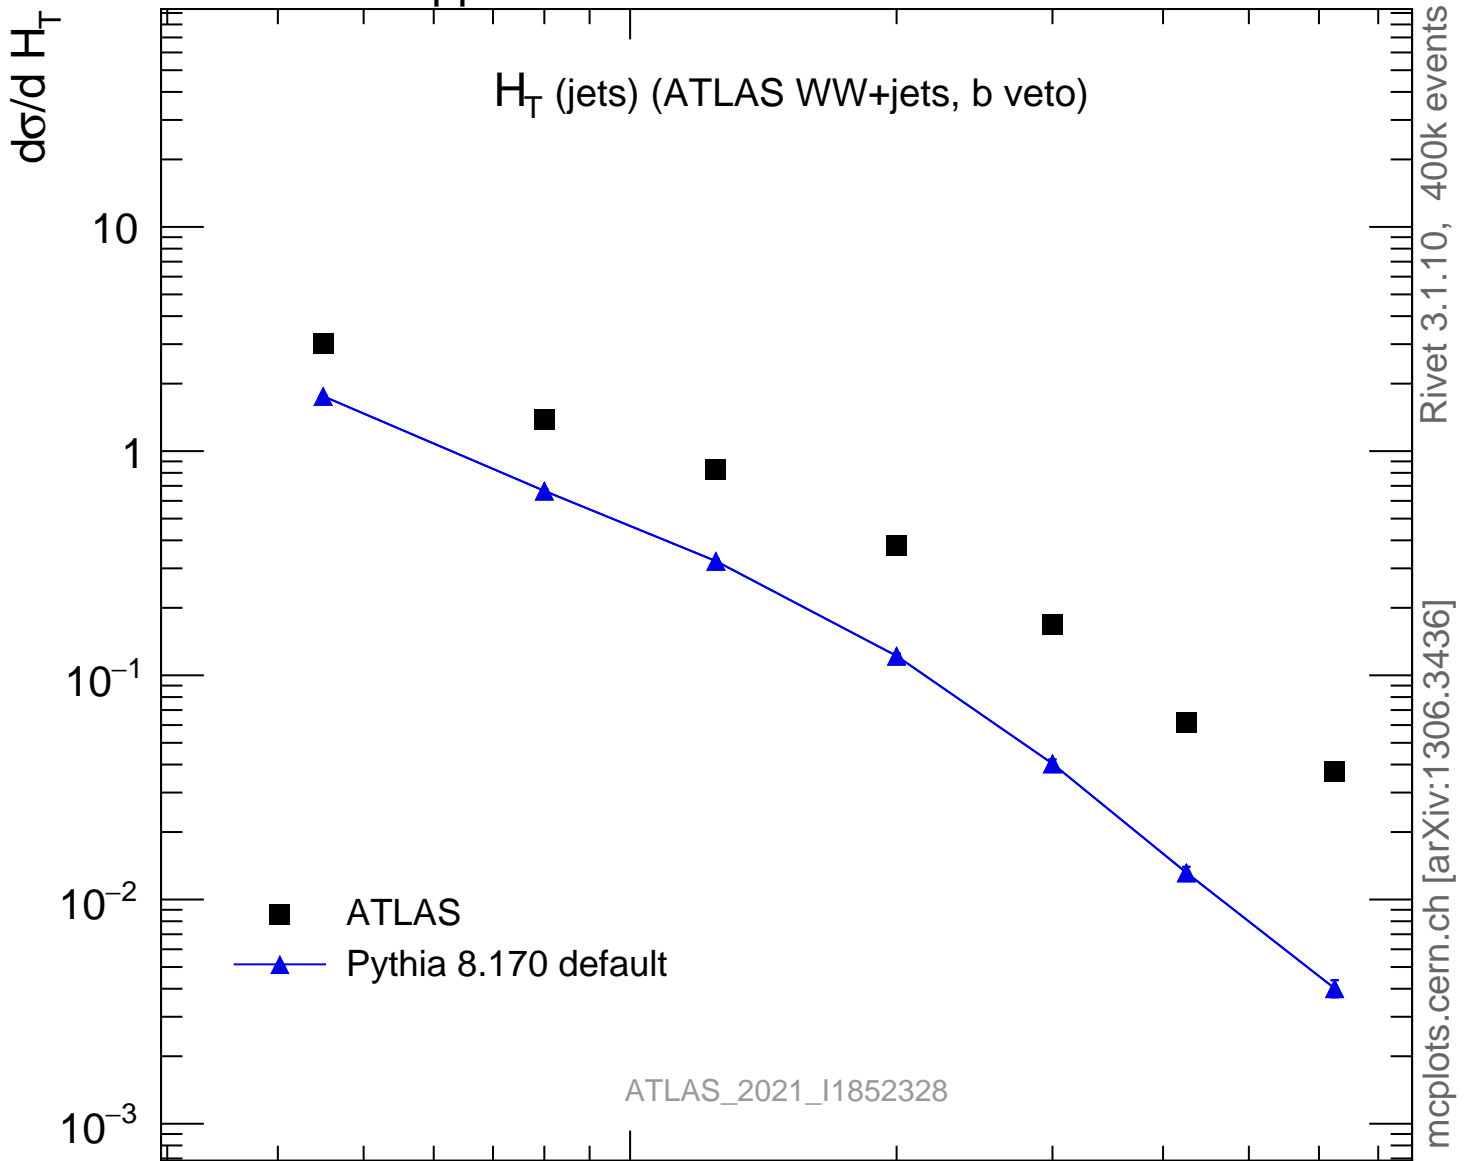

H_T (jets) (ATLAS WW+jets, b veto)

■ ATLAS
▲ Pythia 8.170 default

ATLAS_2021_I1852328

Rivet 3.1.10, 400k events
mcplots.cern.ch [arXiv:1306.3436]