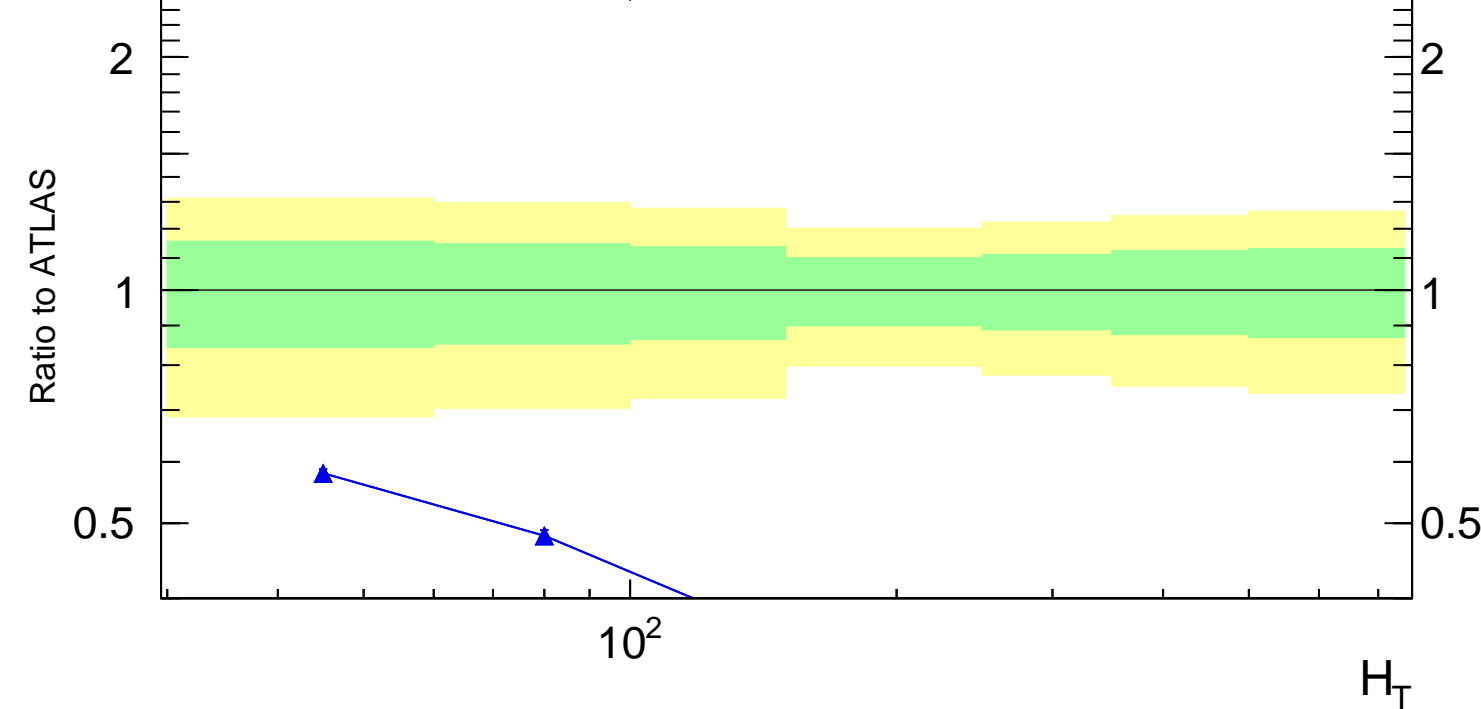

H_T (jets) (ATLAS WW+jets, b veto)

■ ATLAS
▲ Pythia 8.170 default

ATLAS_2021_I1852328

Rivet 3.1.10, 400k events
mcplots.cern.ch [arXiv:1306.3436]