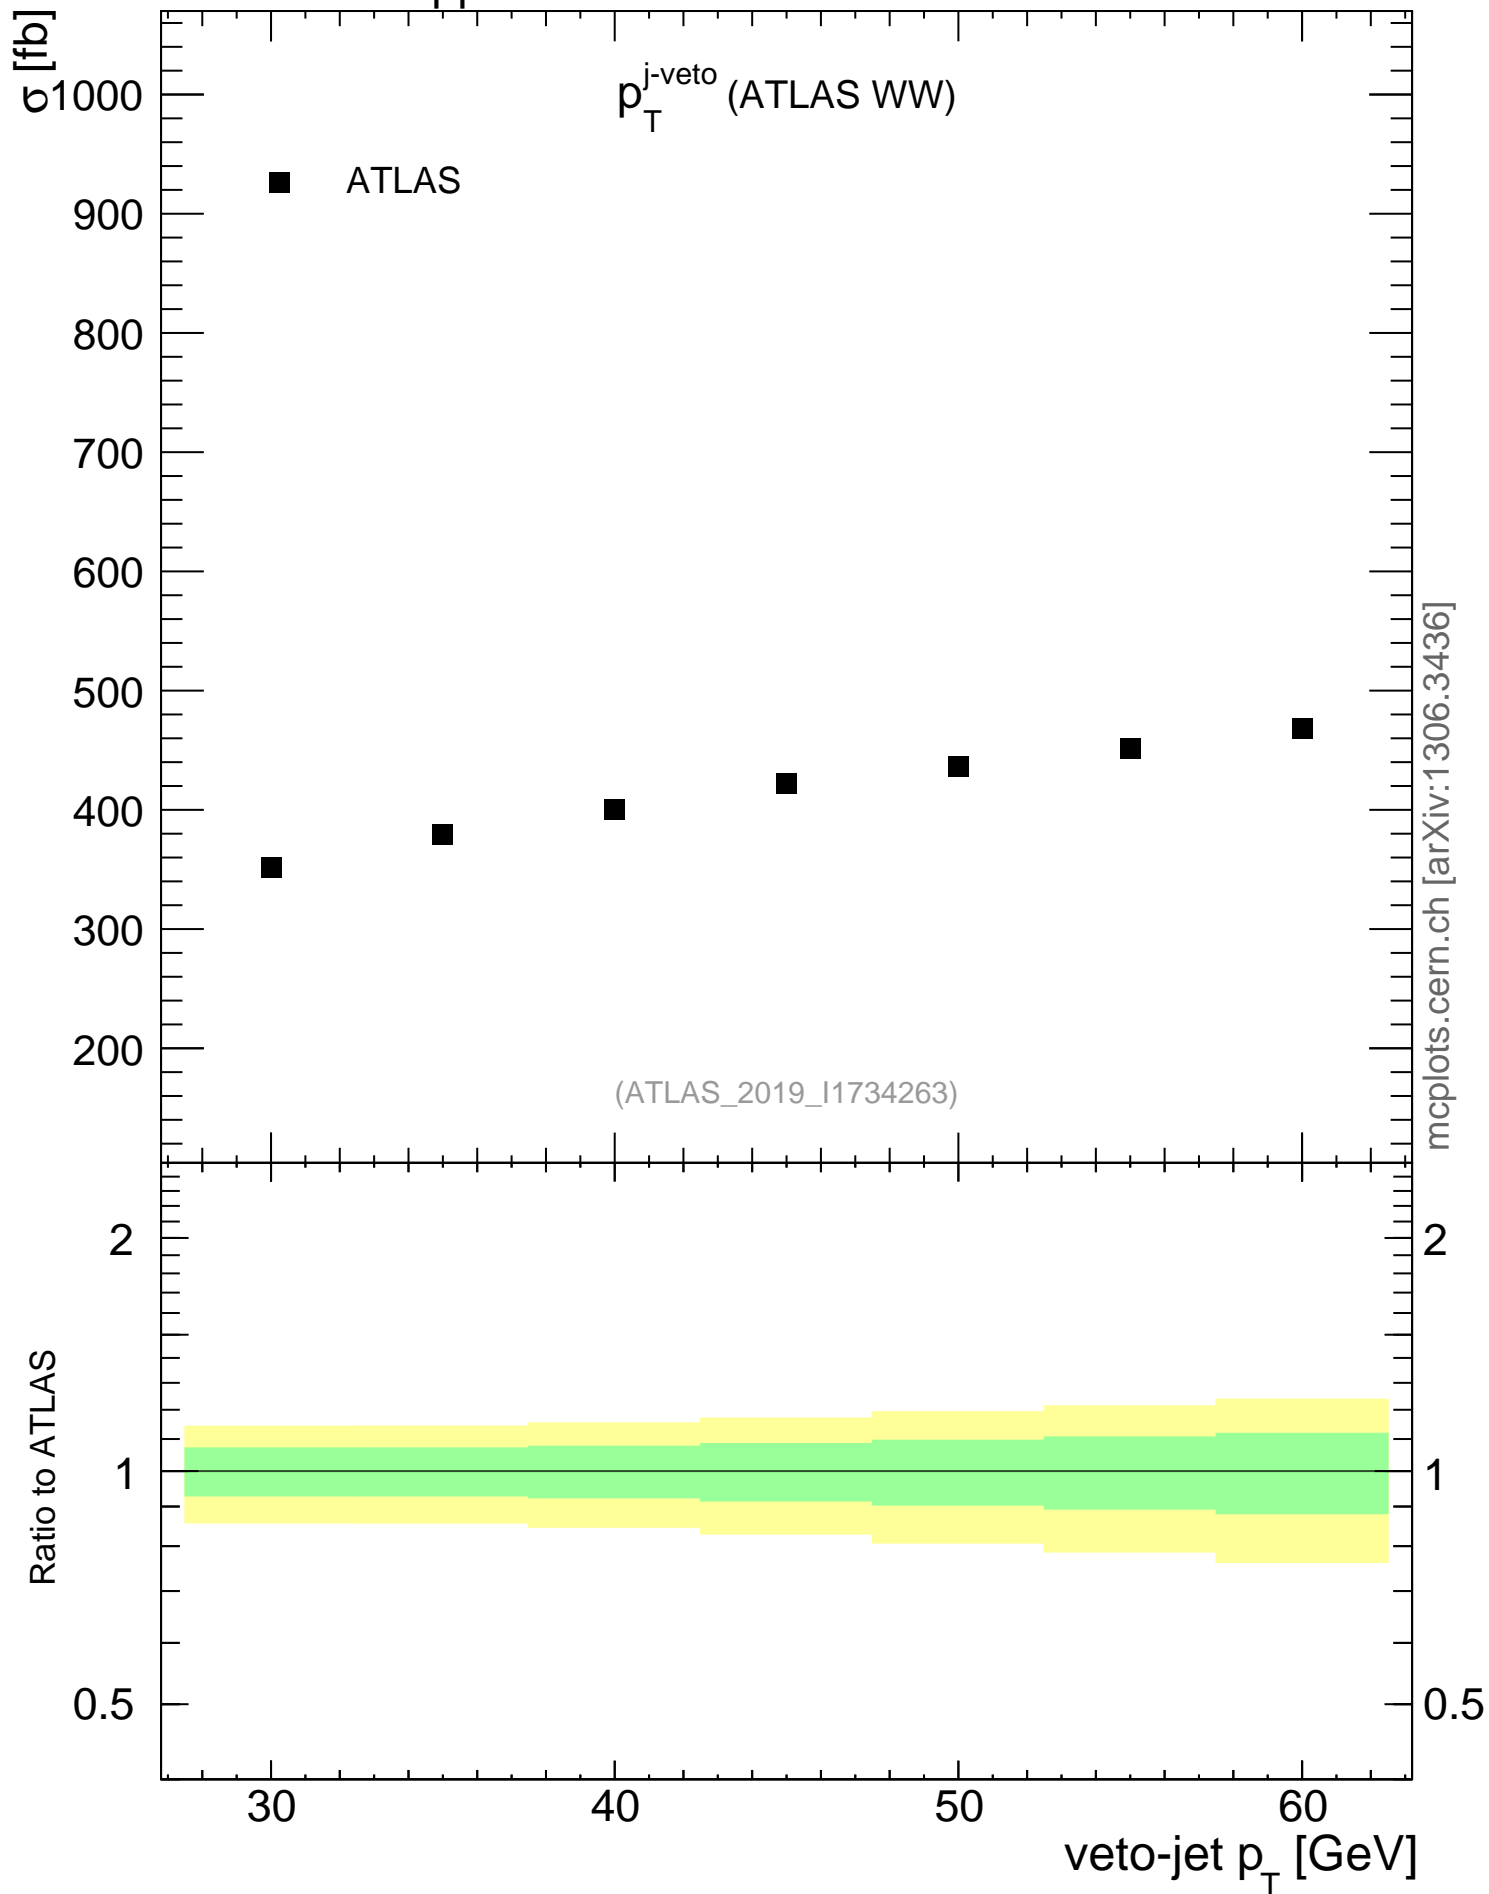

13000 GeV pp

WW

mcplots.cern.ch [arXiv:1306.3436]