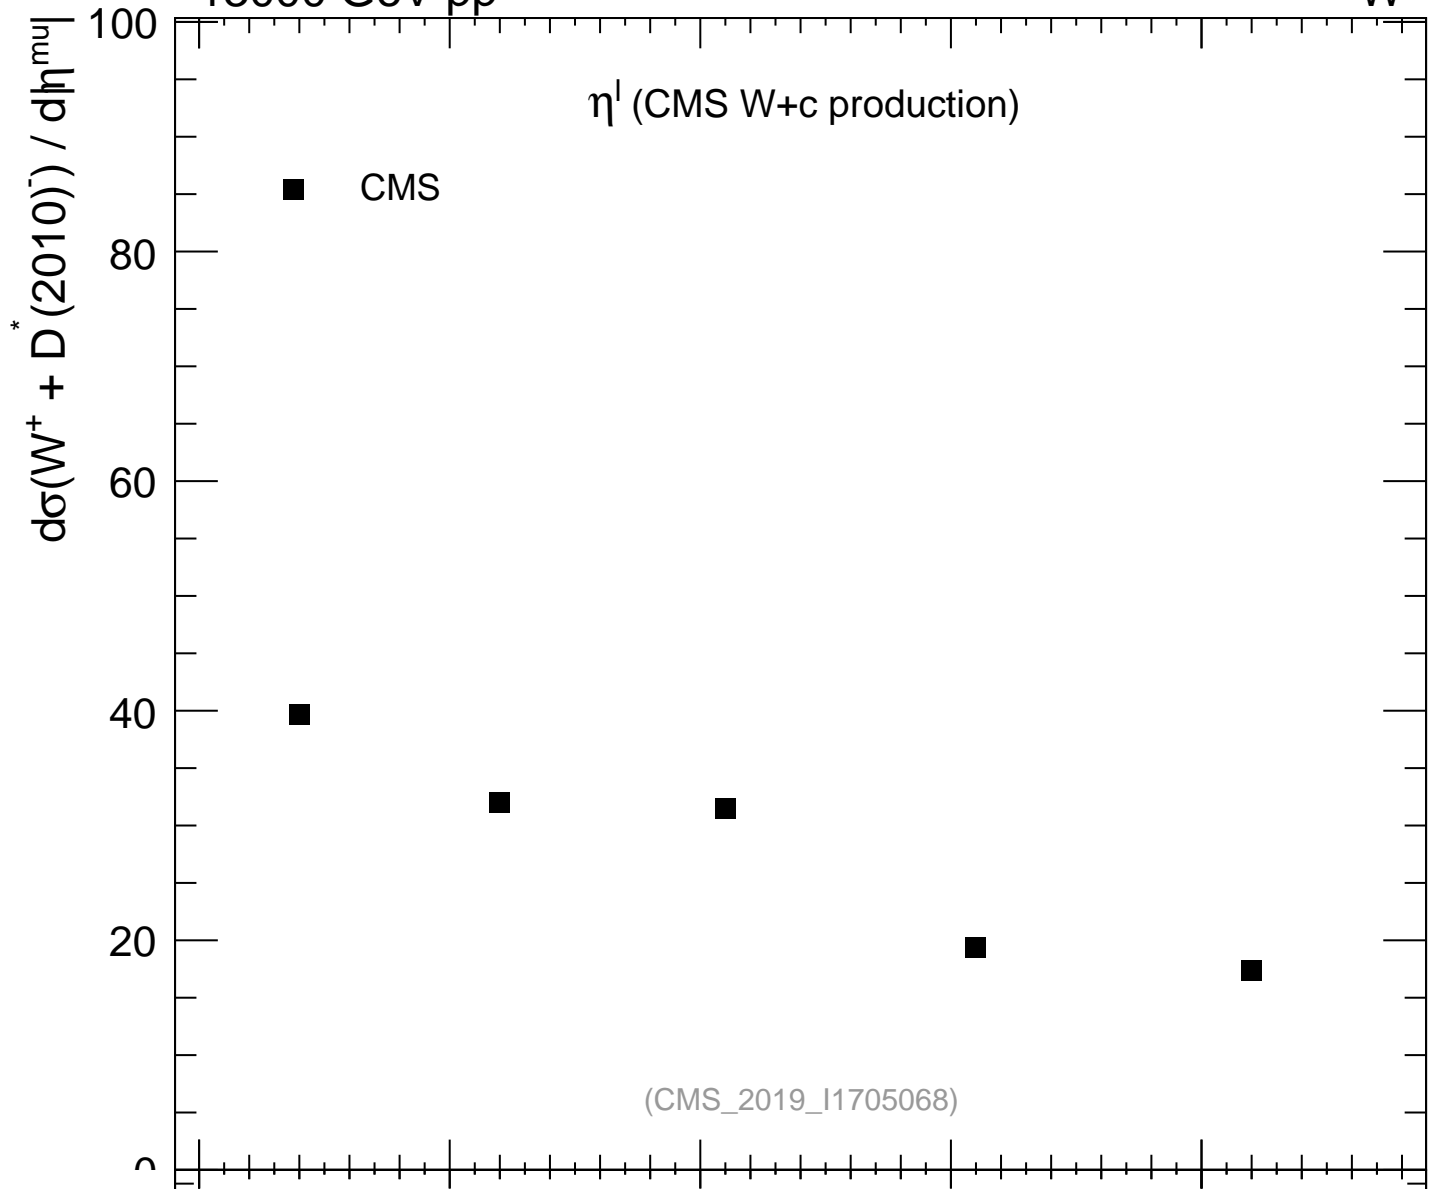

13000 GeV pp

W

mcplots.cern.ch [arXiv:1306.3436]