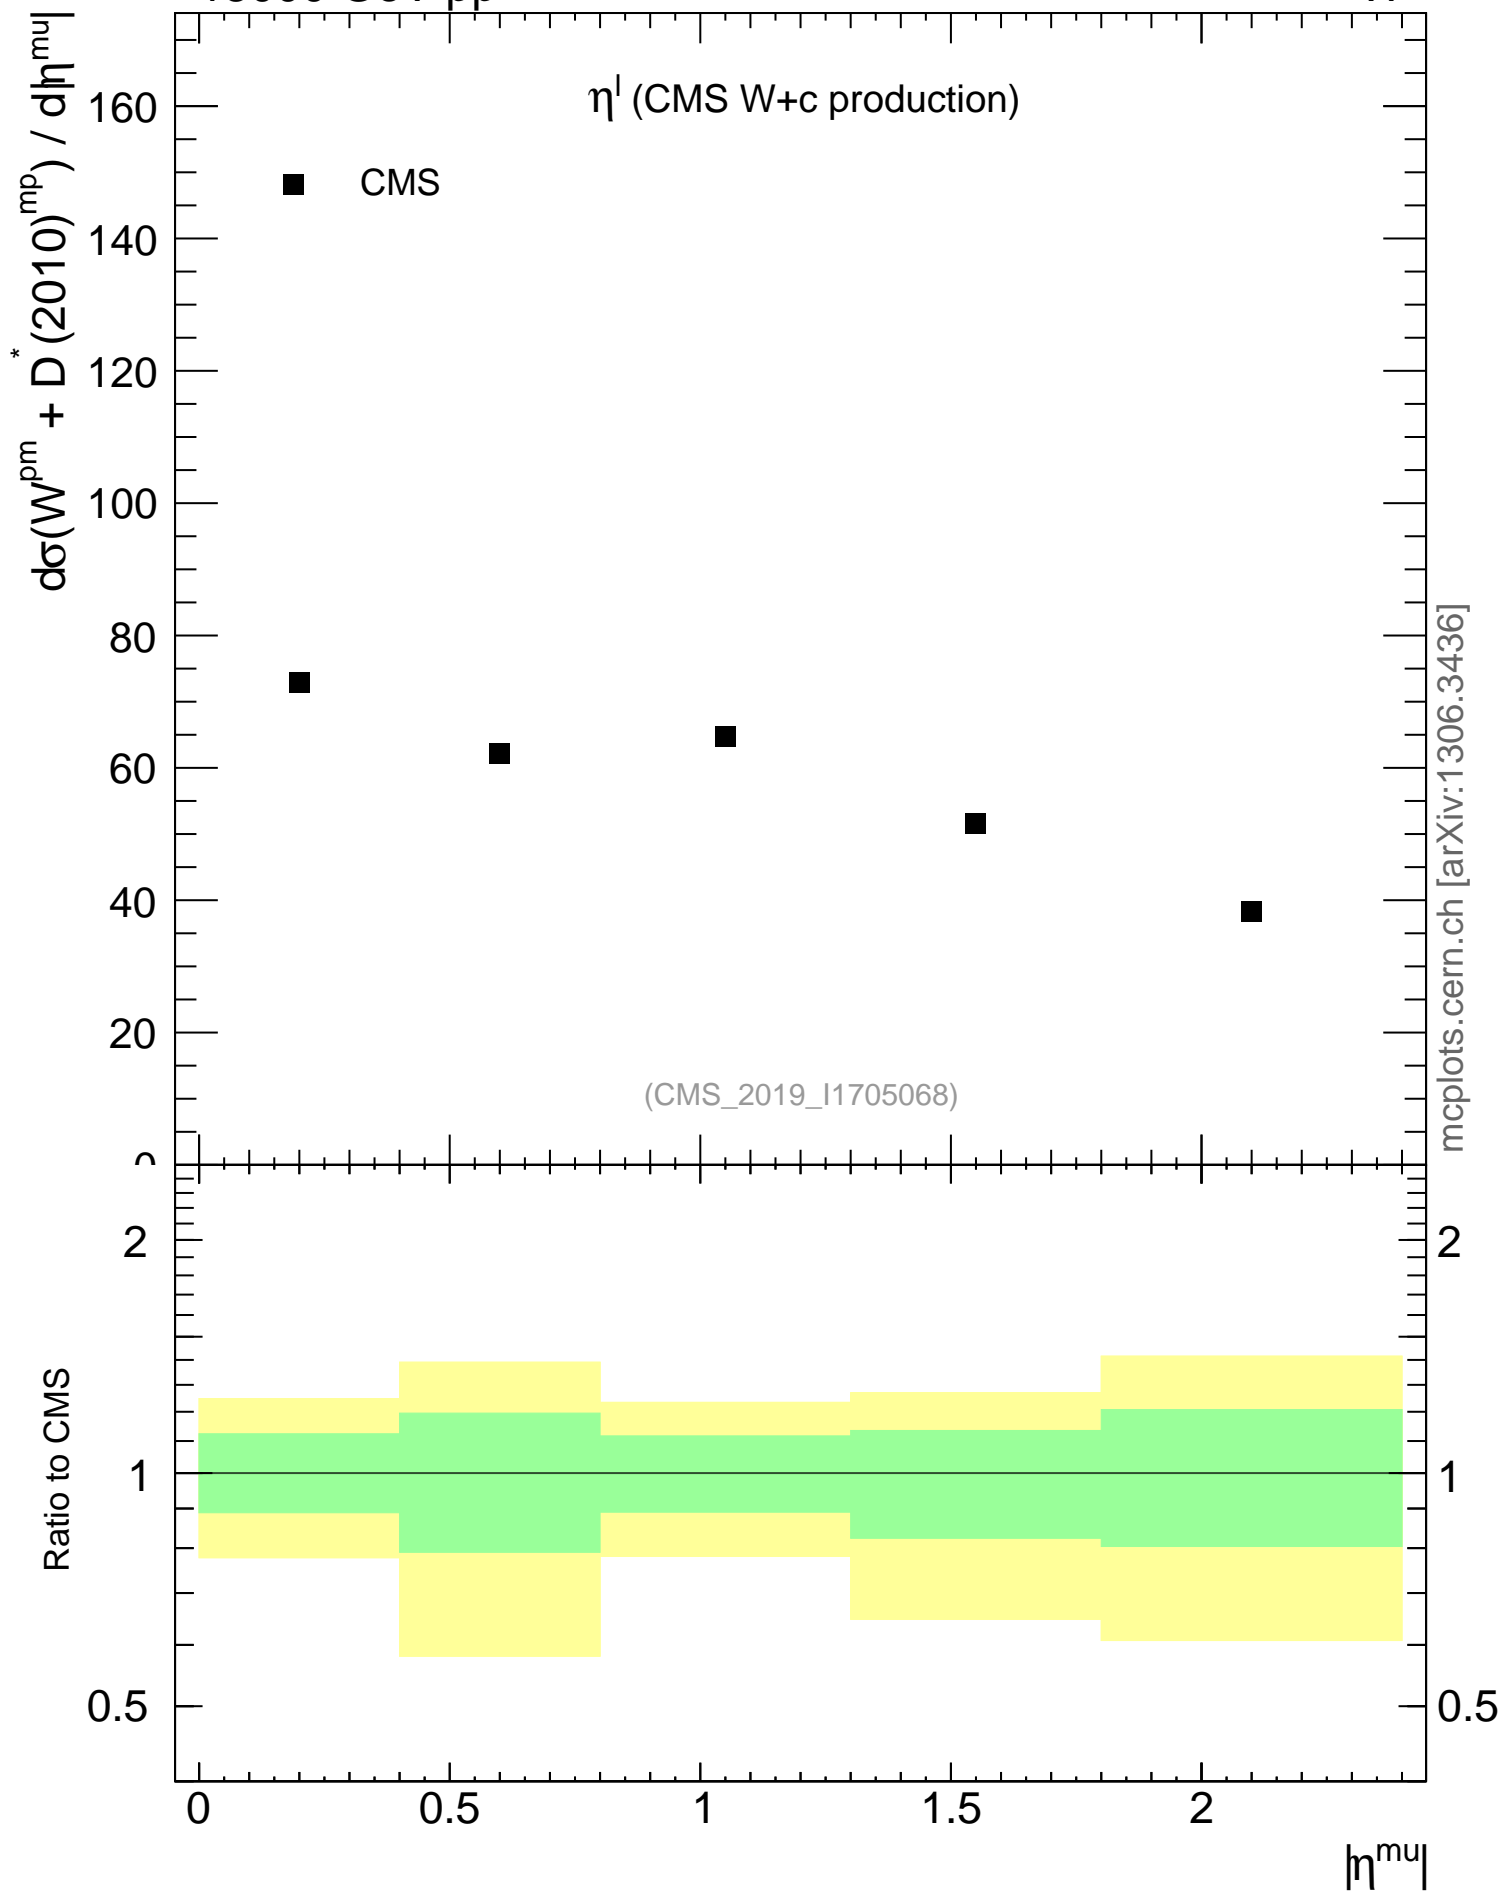

13000 GeV pp

W

mcplots.cern.ch [arXiv:1306.3436]