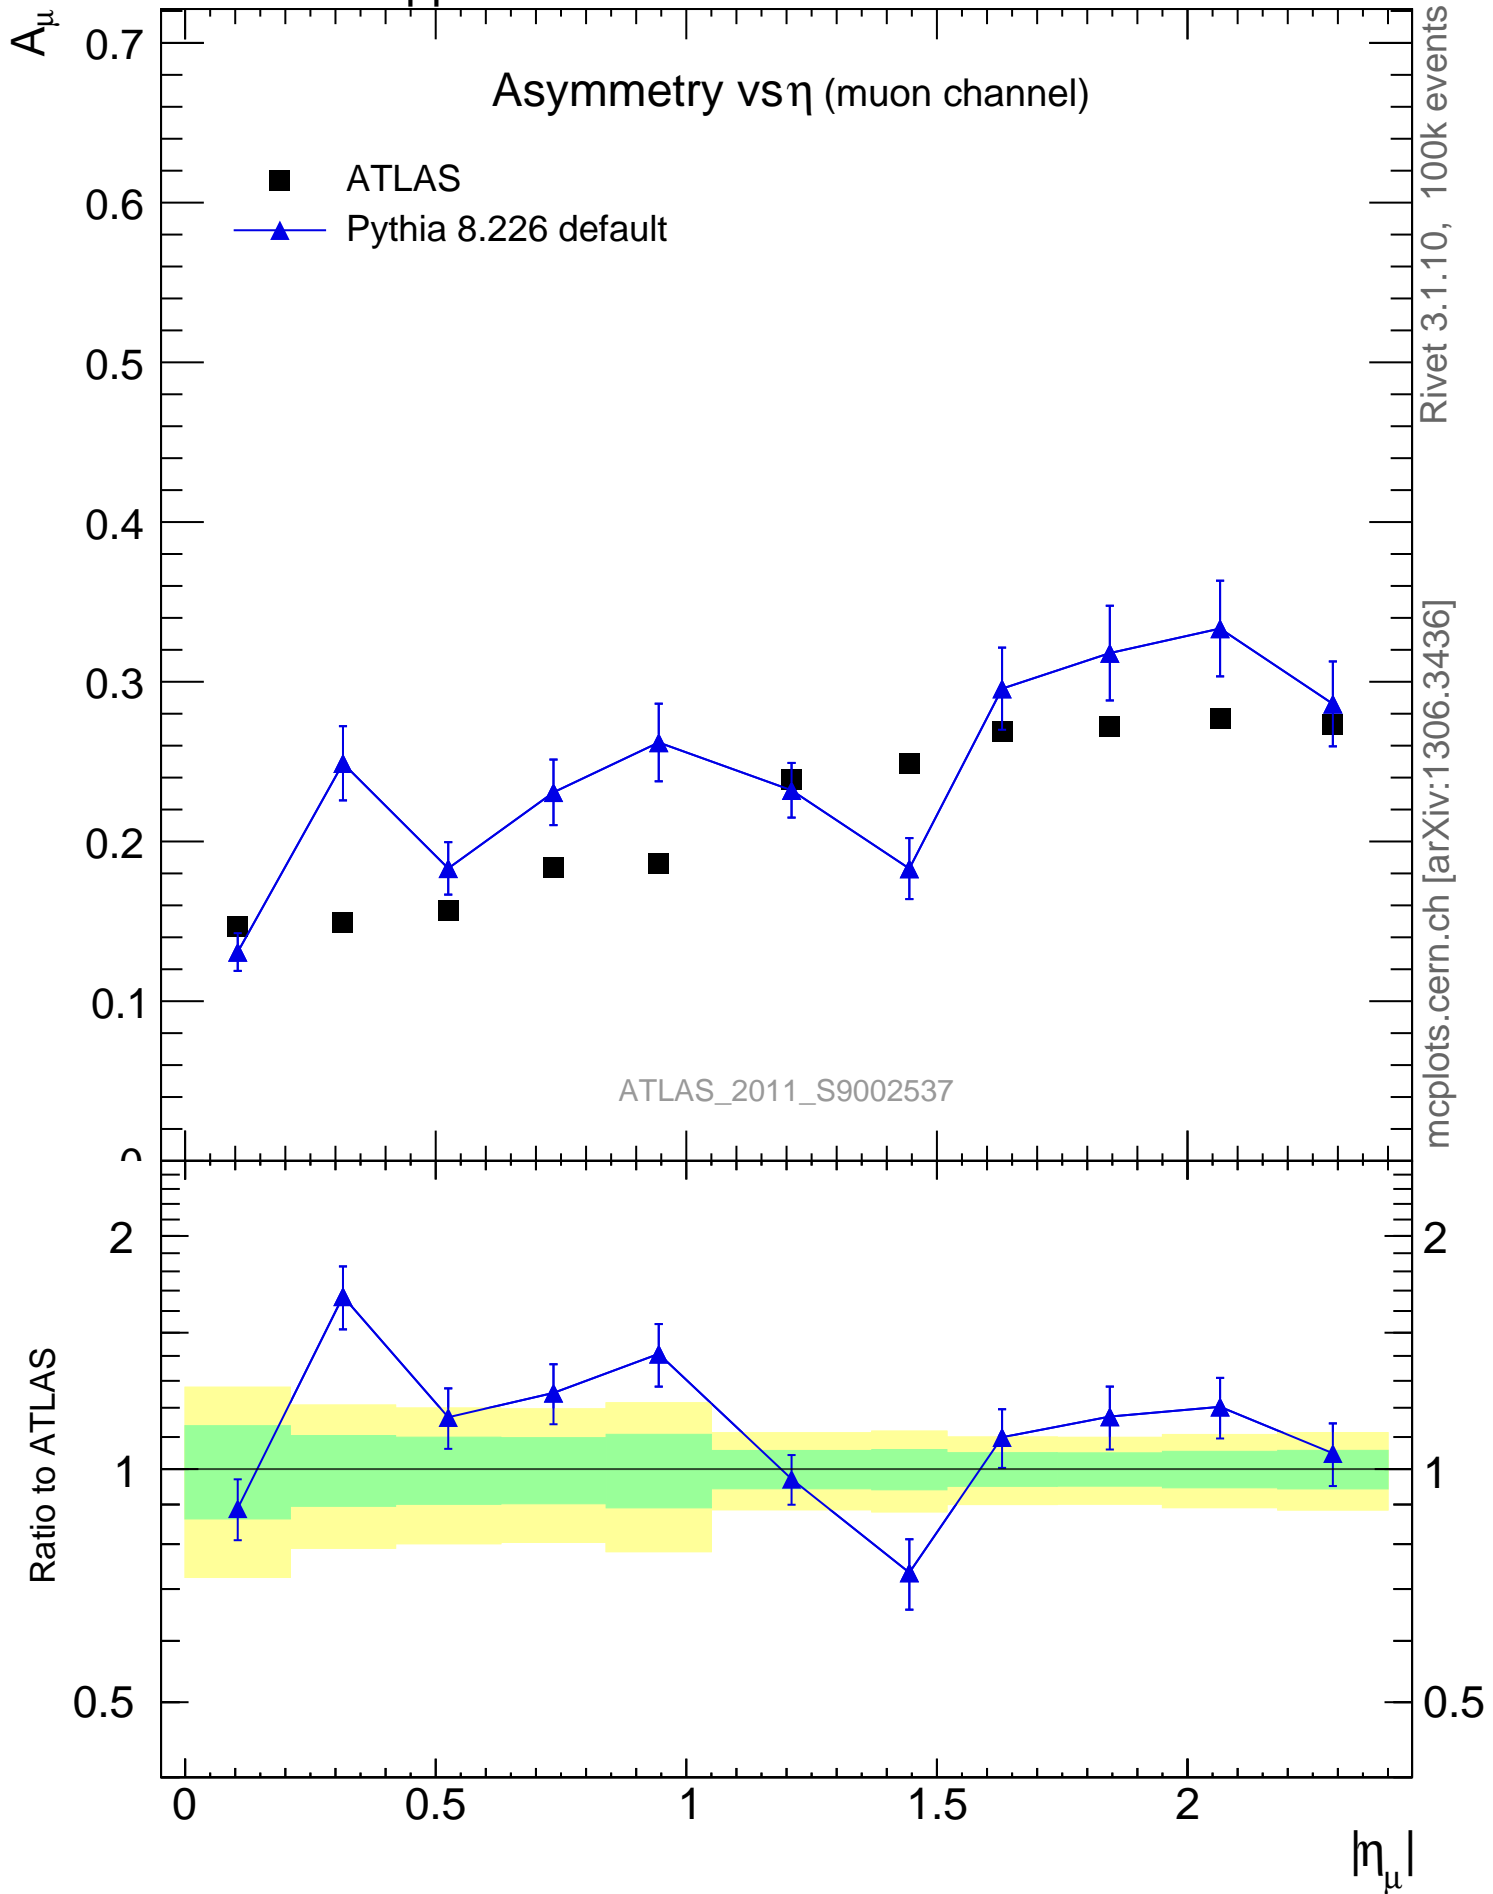

Asymmetry vs η (muon channel)

- ATLAS
- ▲ Pythia 8.226 default

mcplots.cern.ch [arXiv:1306.3436]

Rivet 3.1.10, 100k events