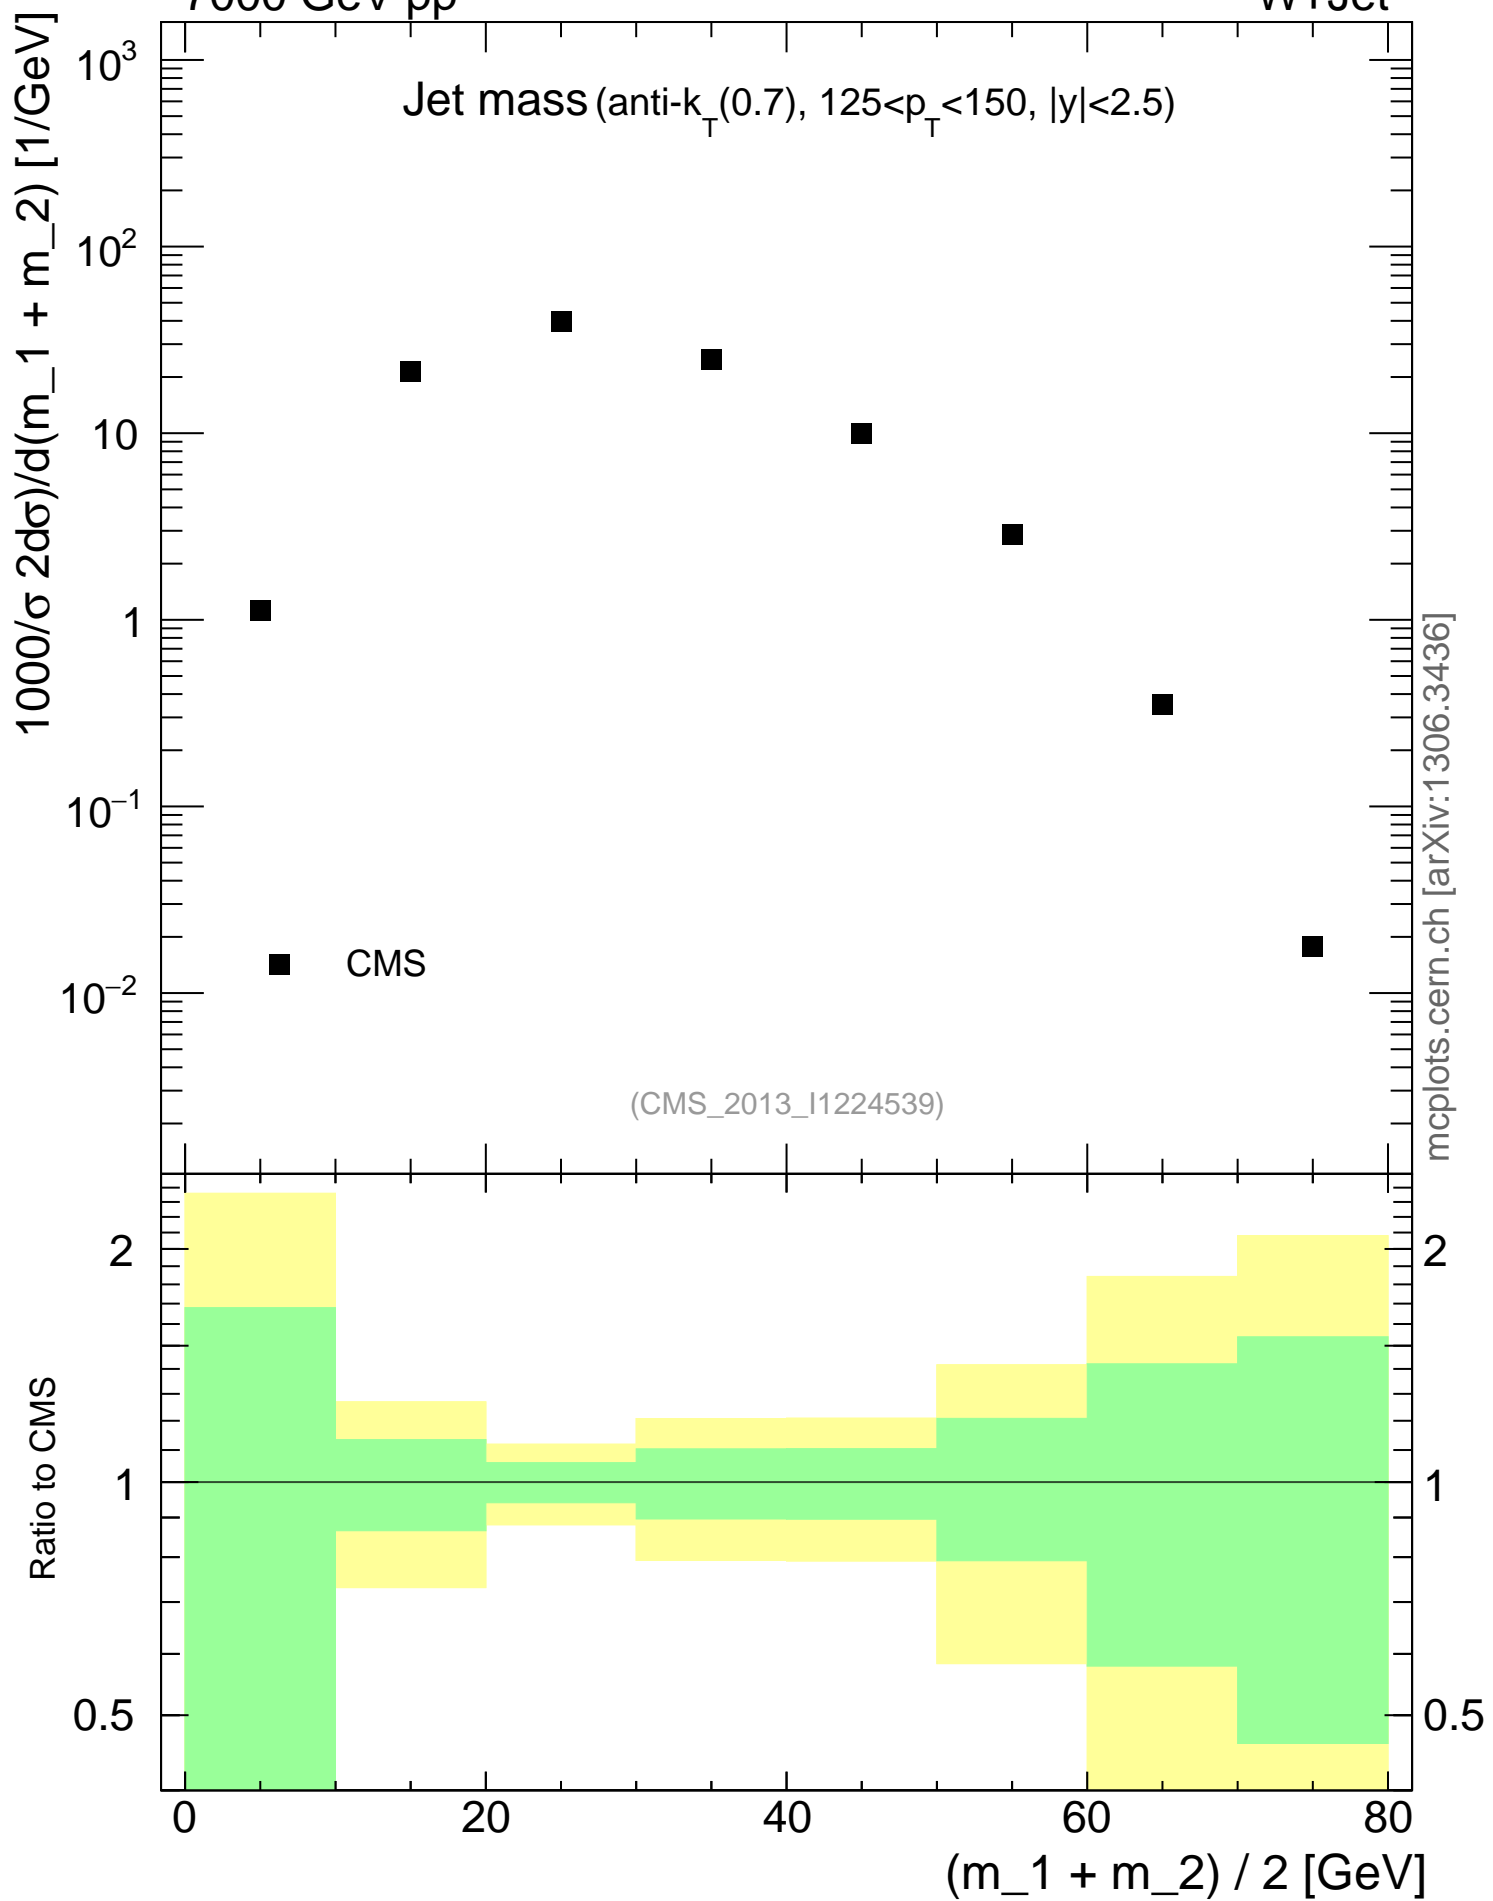

7000 GeV pp

W+Jet

mcplots.cern.ch [arXiv:1306.3436]