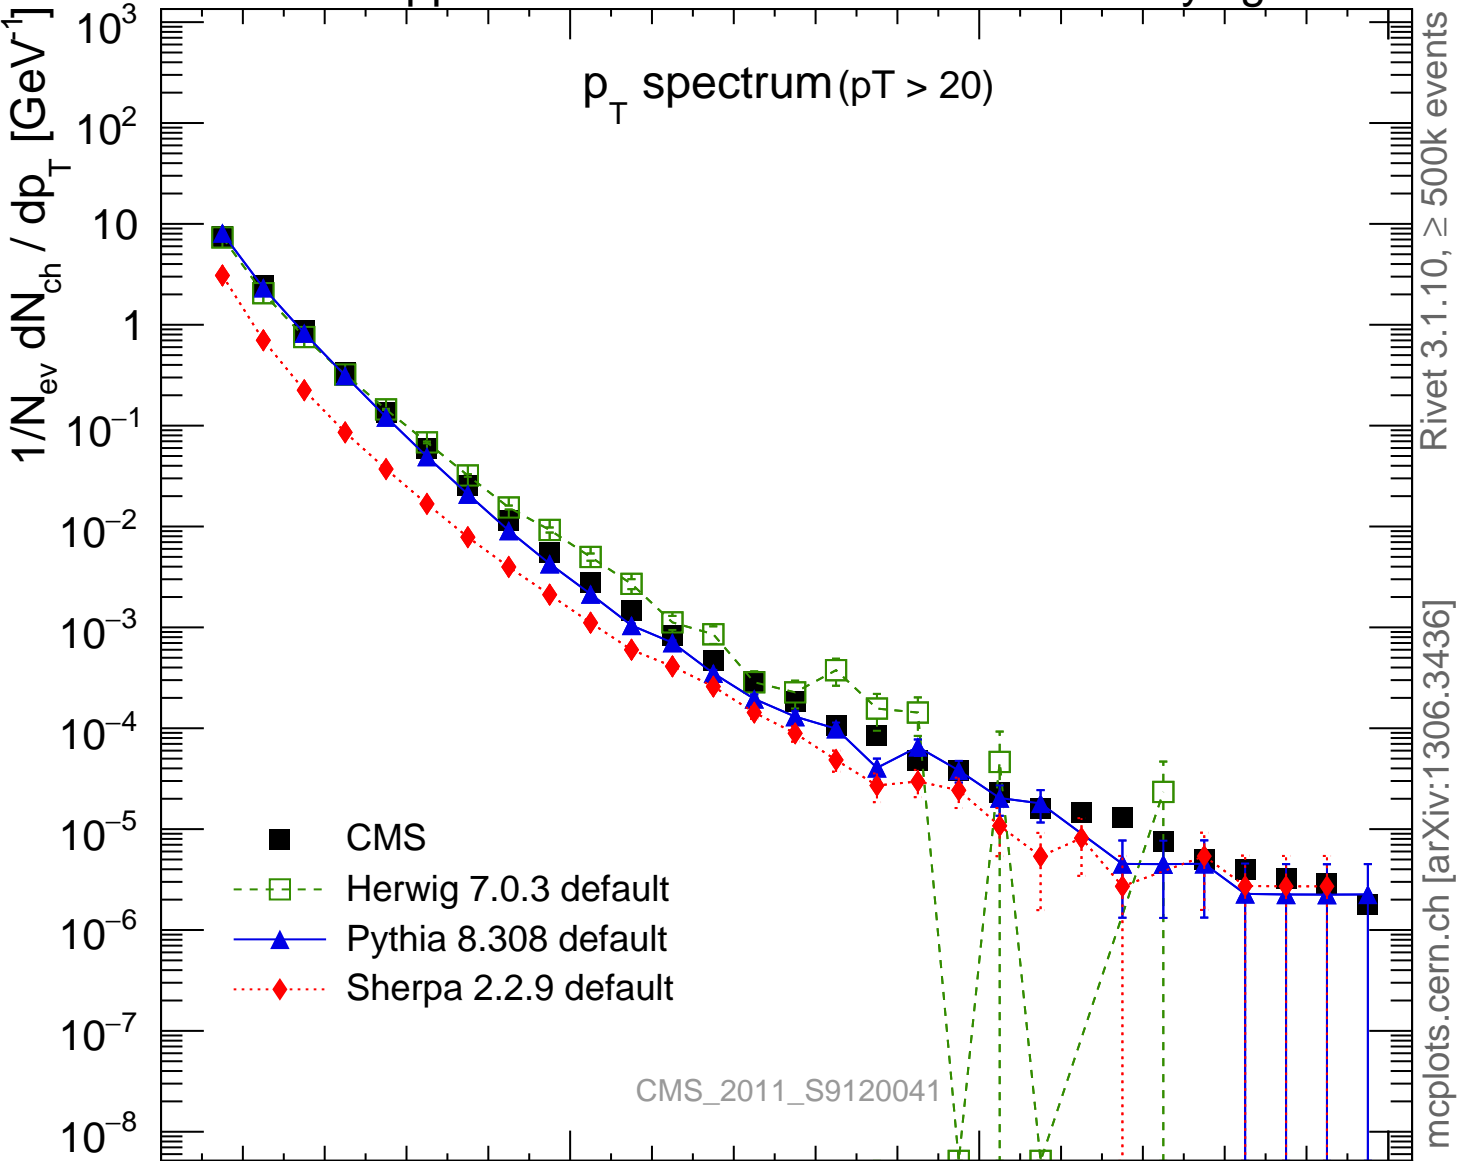

p_T spectrum ($p_T > 20$)

Rivet 3.1.10, $\geq 500k$ events
mcplots.cern.ch [arXiv:1306.3436]