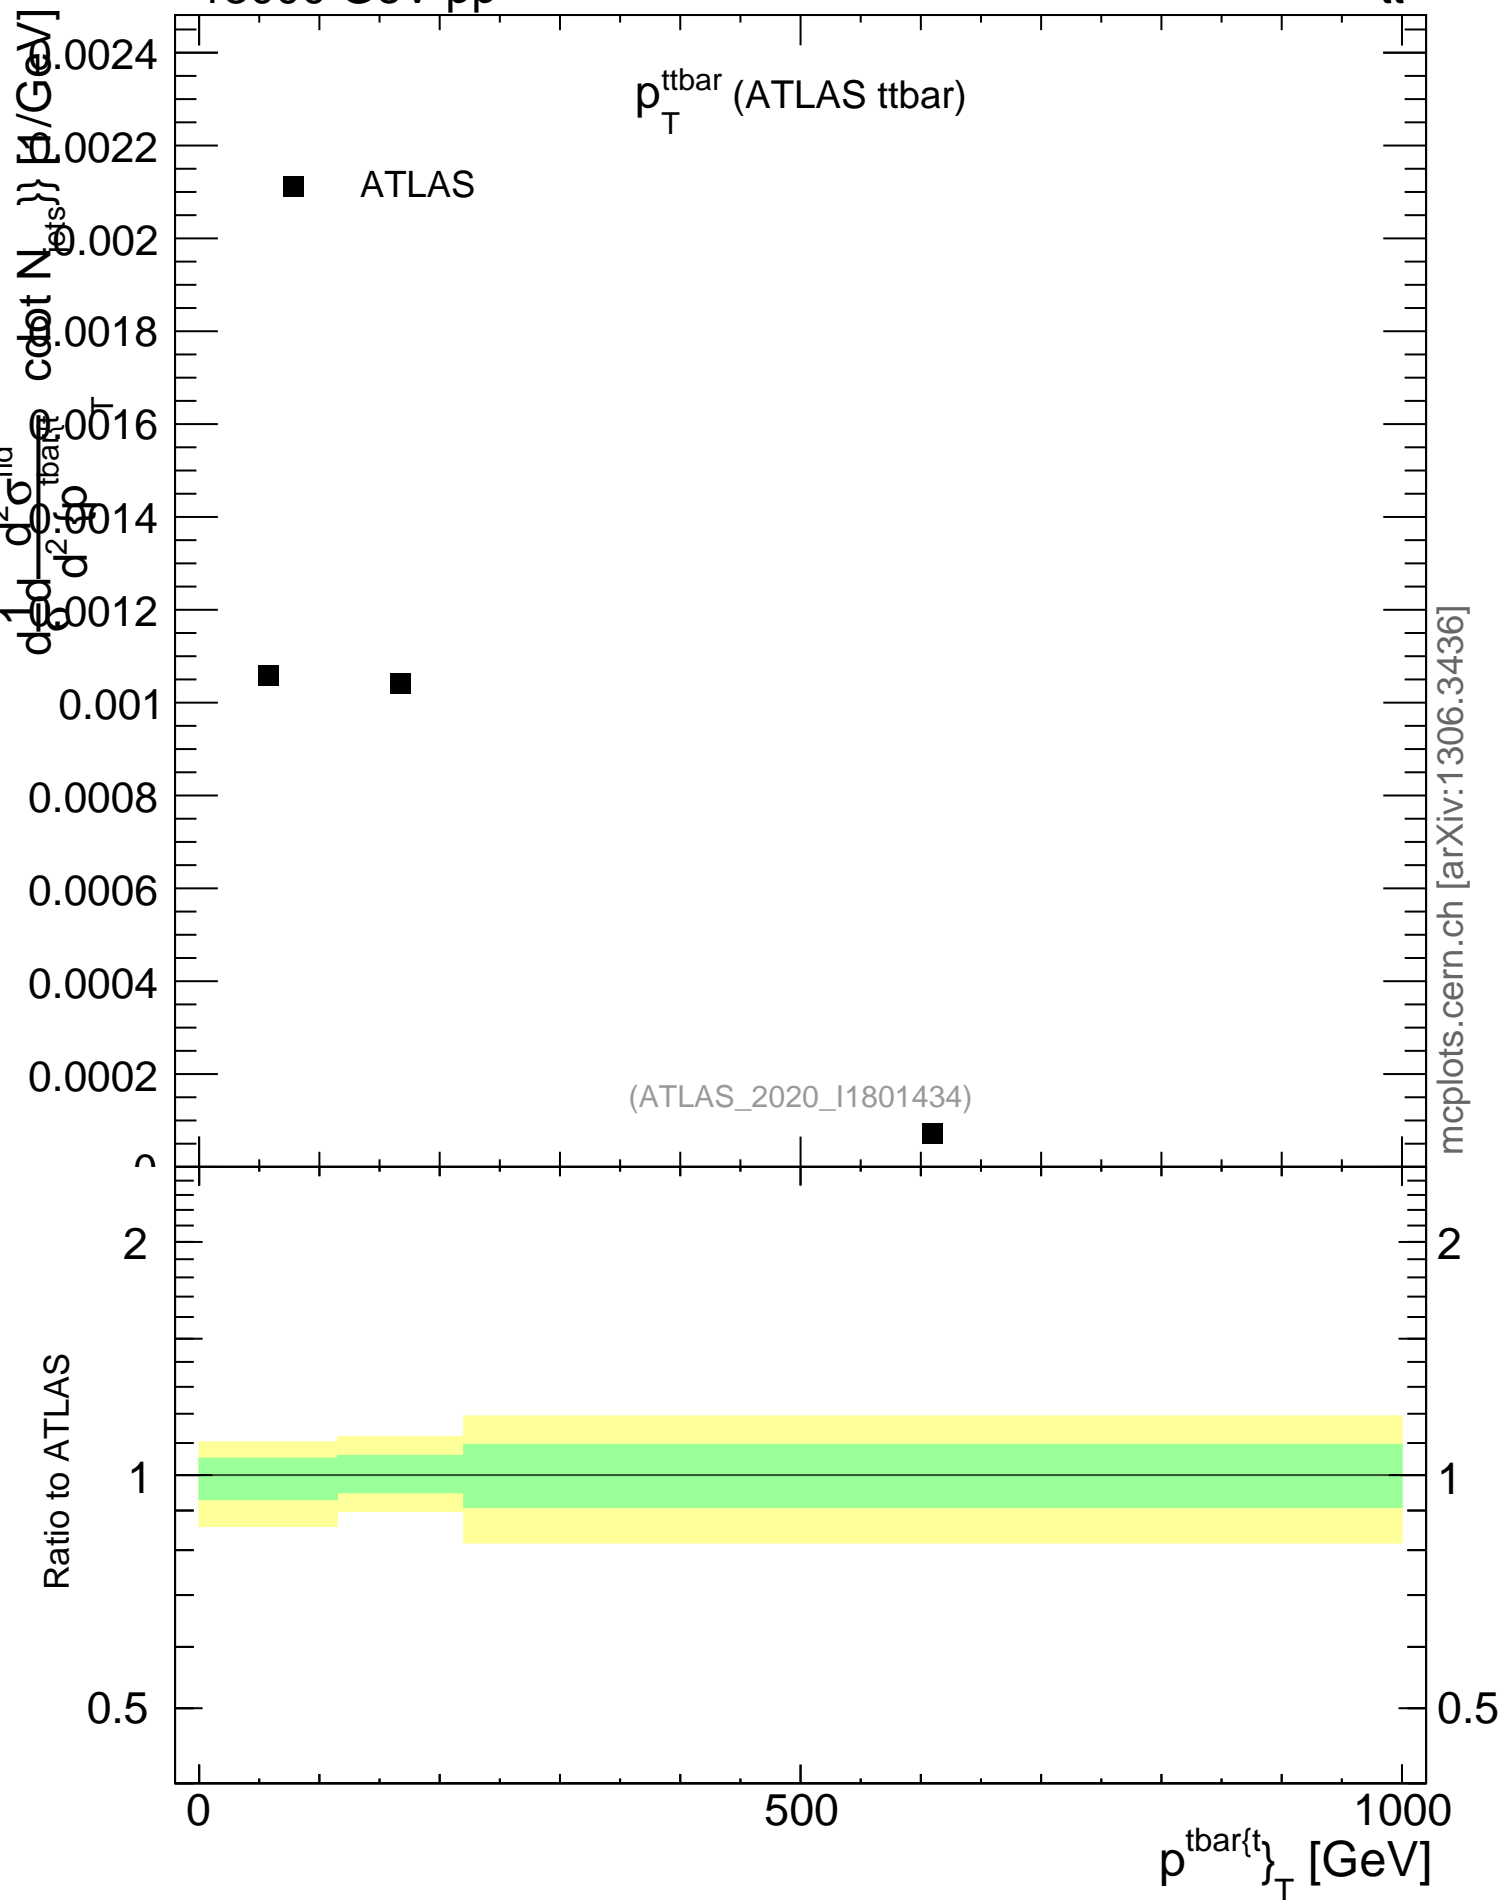

13000 GeV pp

tt

mcplots.cern.ch [arXiv:1306.3436]