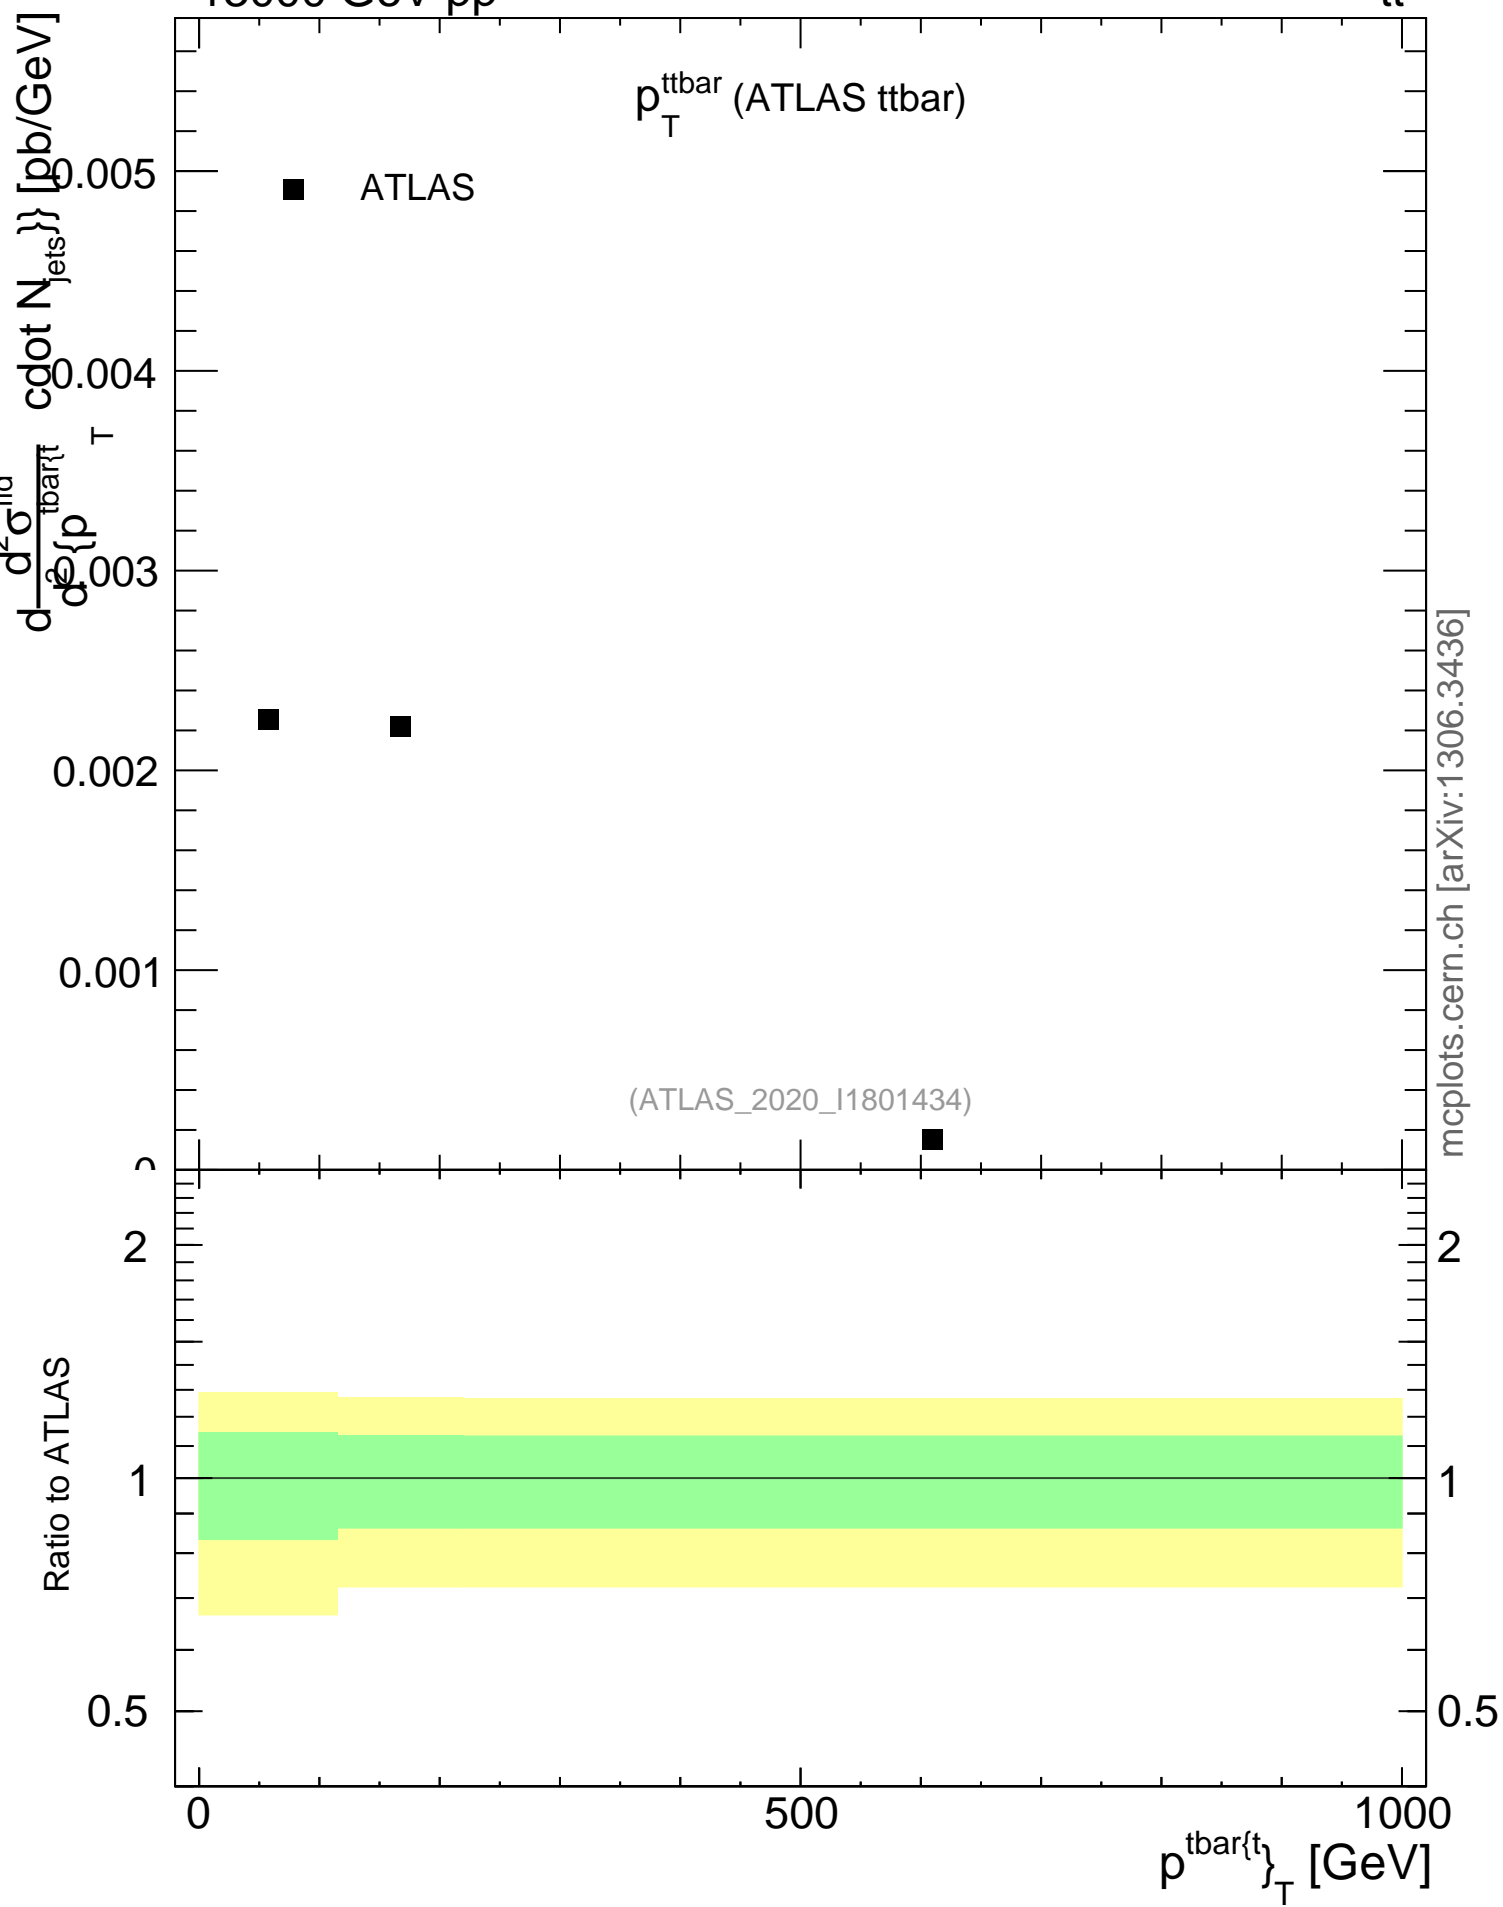

13000 GeV pp

tt

mcplots.cern.ch [arXiv:1306.3436]