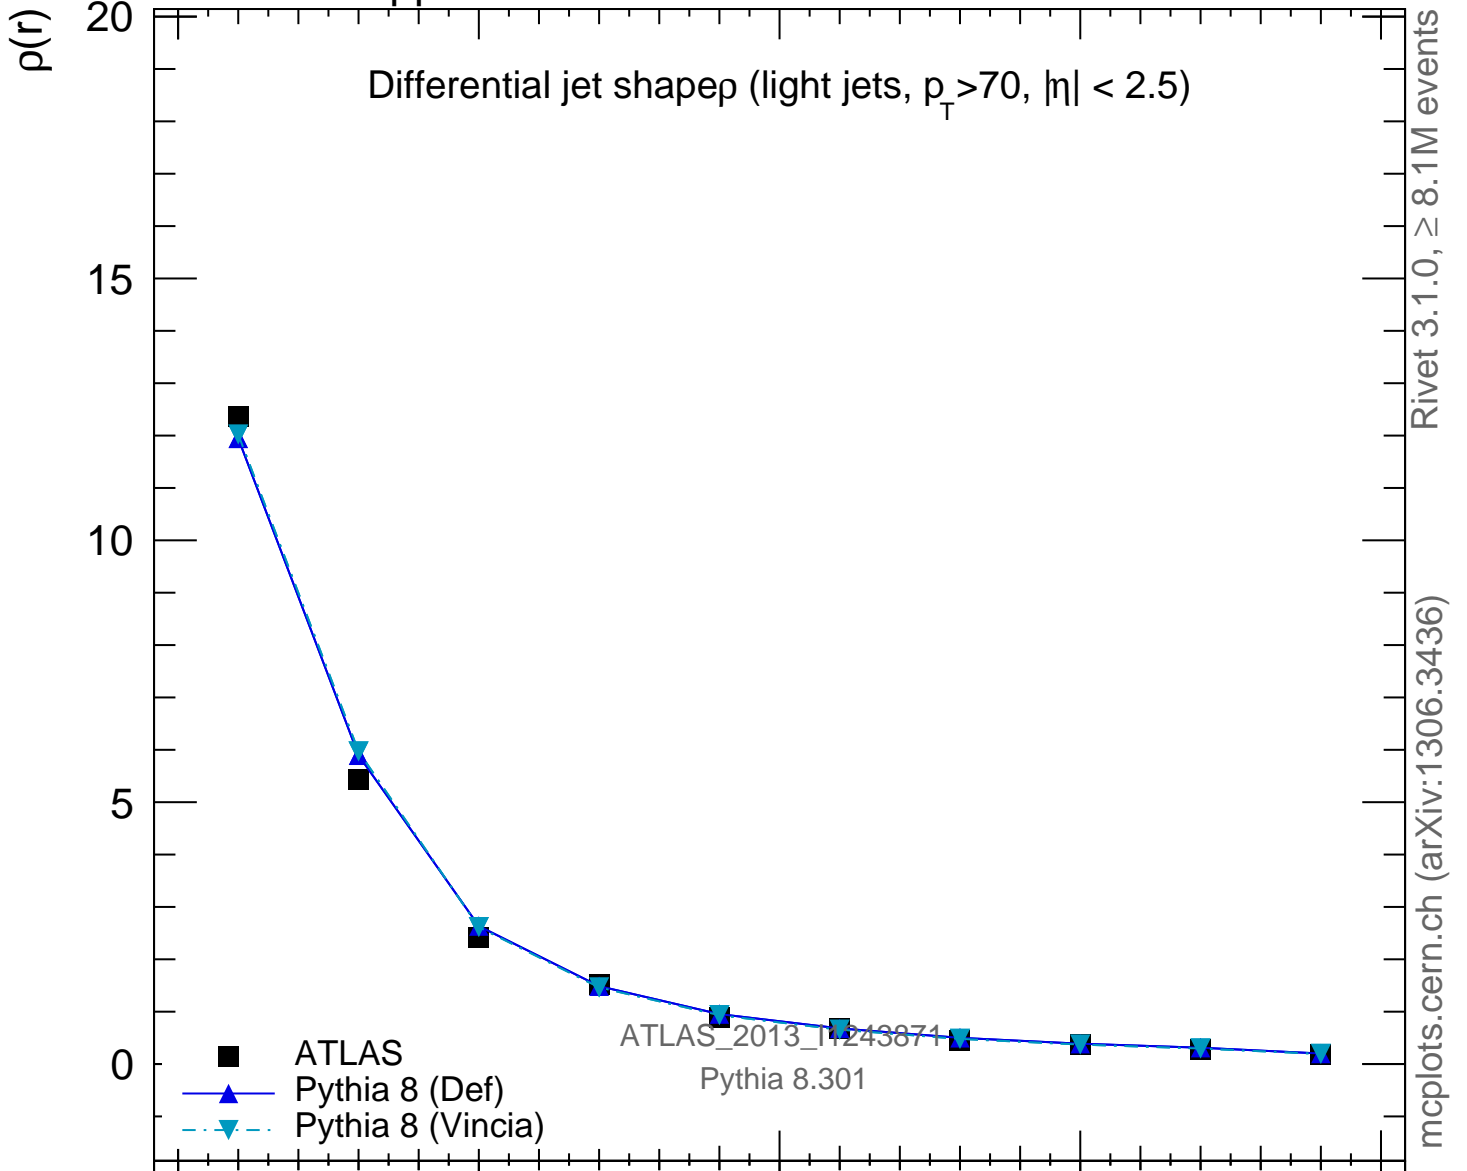

7000 GeV pp

$t\bar{t}$

Rivet 3.1.0, ≥ 8.1 M events
mcplots.cern.ch (arXiv:1306.3436)