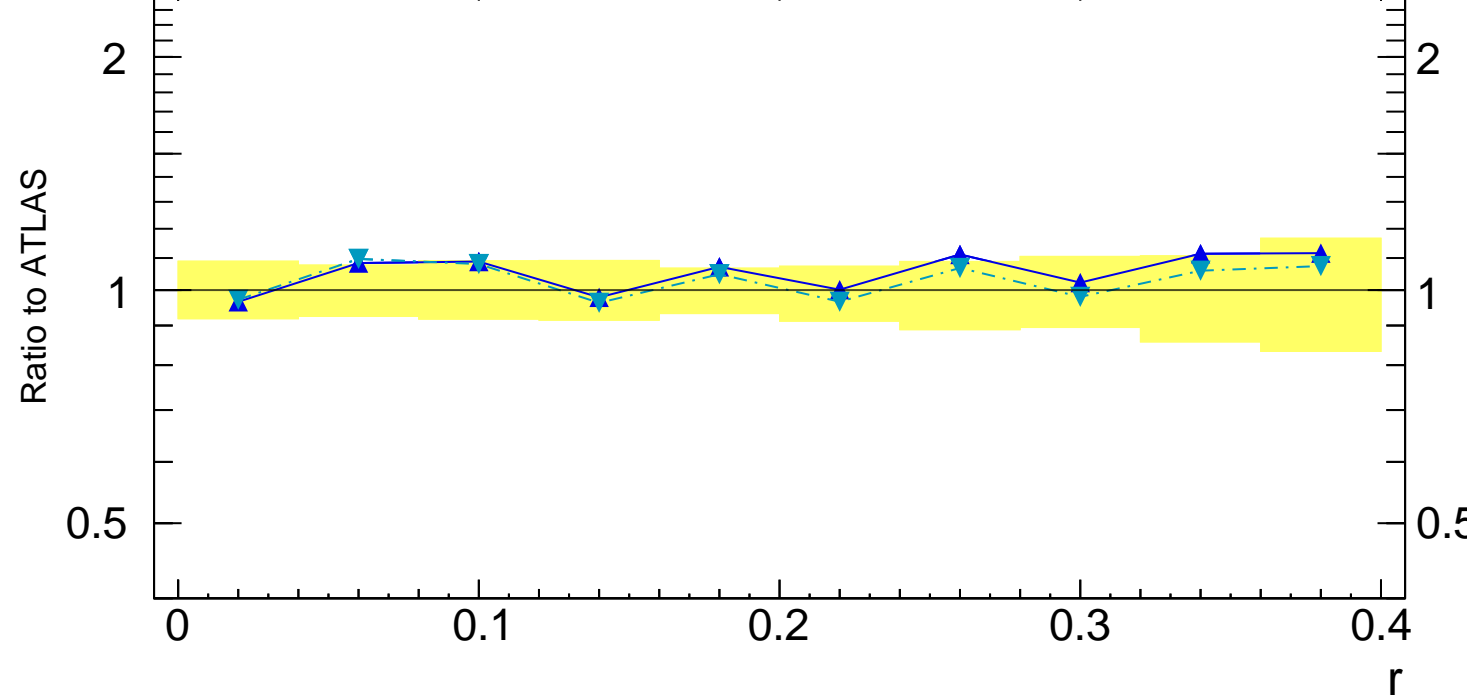

7000 GeV pp

$t\bar{t}$

Rivet 3.1.0, ≥ 8.1 M events
mcplots.cern.ch (arXiv:1306.3436)