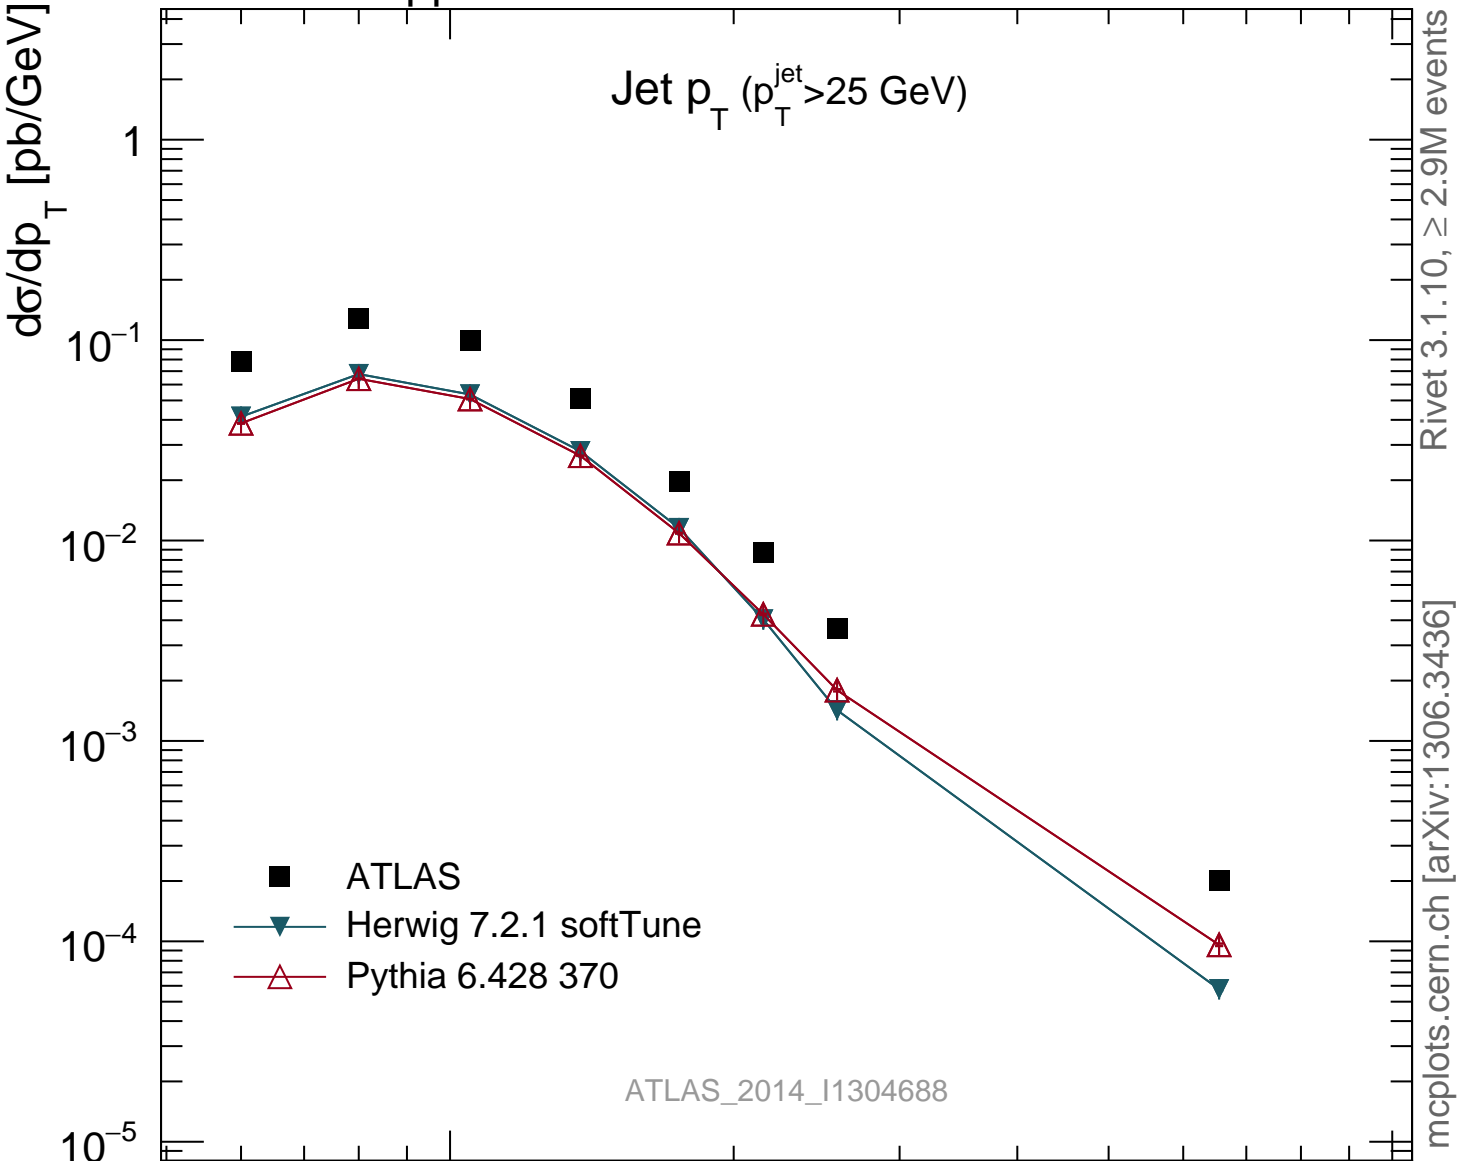

7000 GeV pp

tt

Jet p_T ($p_T^{\text{jet}} > 25$ GeV)

Rivet 3.1.10, ≥ 2.9 M events
mcplots.cern.ch [arXiv:1306.3436]