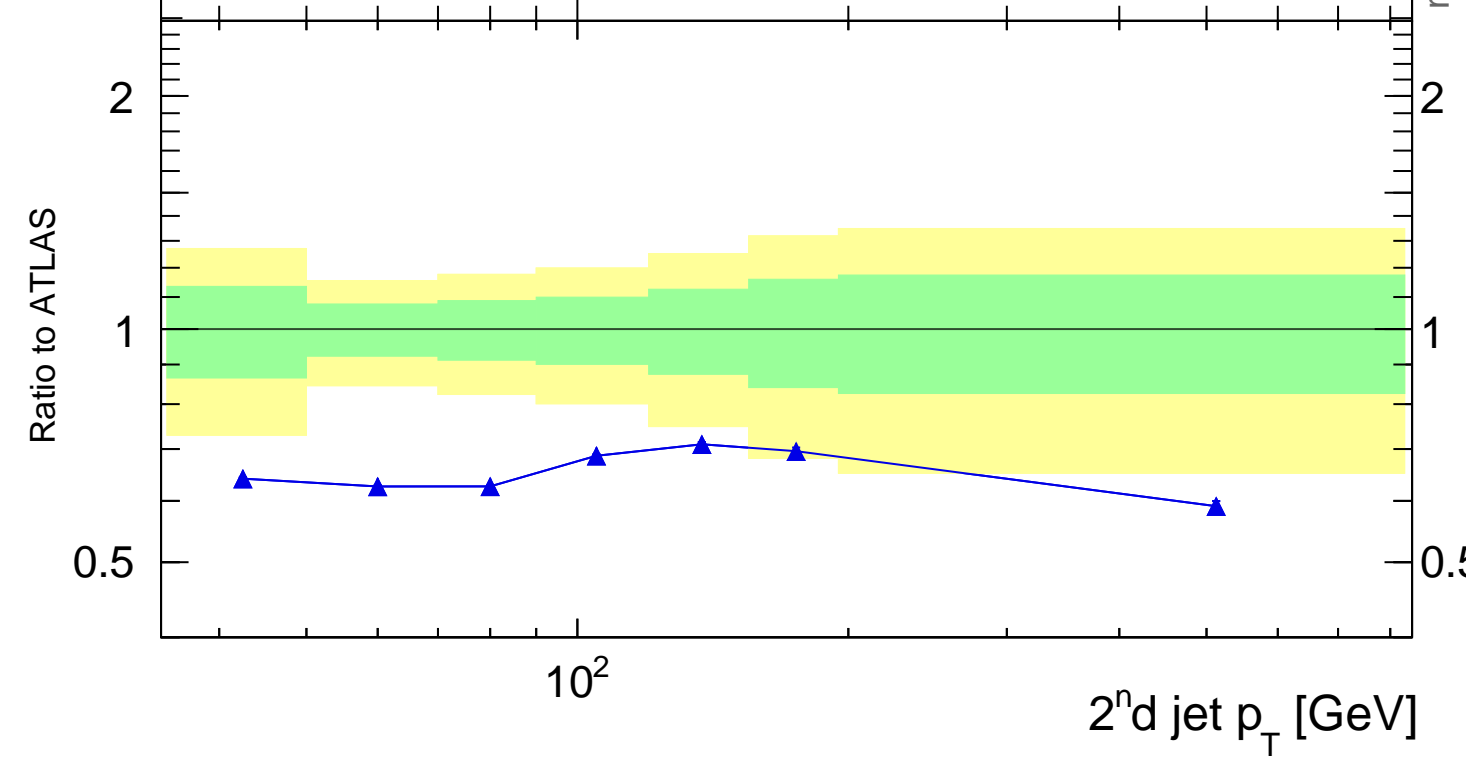

7000 GeV pp

tt

Jet p_T ($p_T^{\text{jet}} > 25$ GeV)

■ ATLAS
▲ Pythia 8.308 default

ATLAS_2014_I1304688

Rivet 3.1.10, 3.1M events
mcplots.cern.ch [arXiv:1306.3436]

2nd jet p_T [GeV]