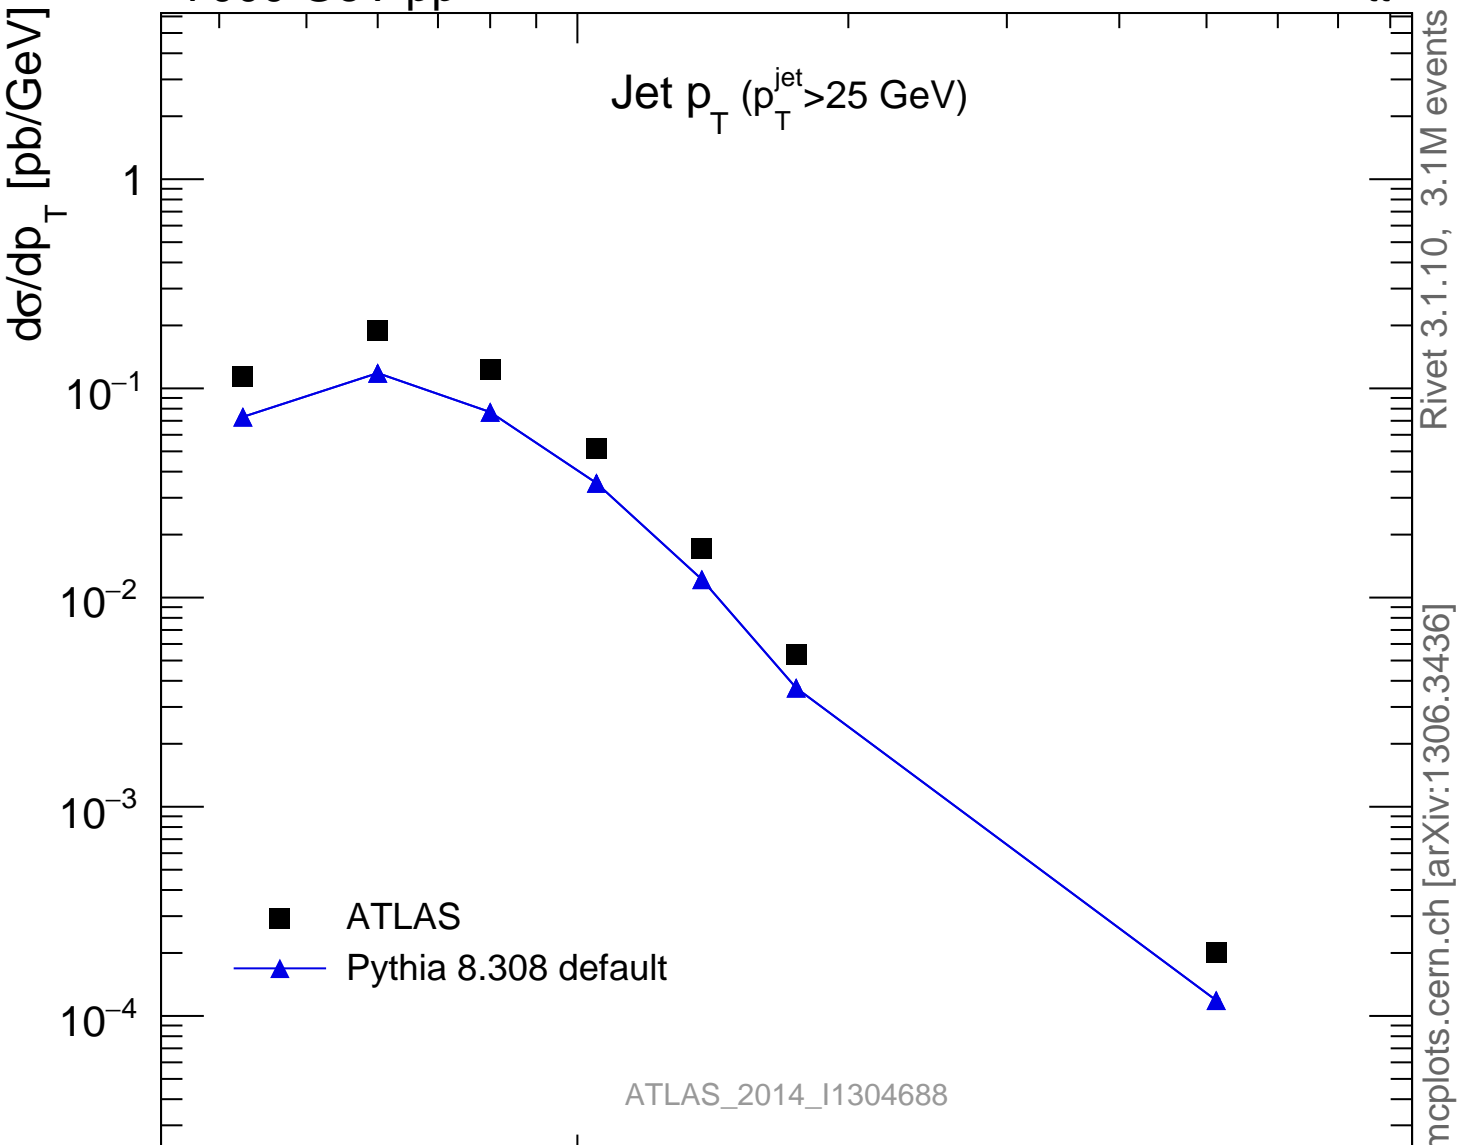

7000 GeV pp

tt

Jet p_T ($p_T^{\text{jet}} > 25$ GeV)

■ ATLAS
▲ Pythia 8.308 default

ATLAS_2014_I1304688

Rivet 3.1.10, 3.1M events
mcplots.cern.ch [arXiv:1306.3436]

2nd jet p_T [GeV]