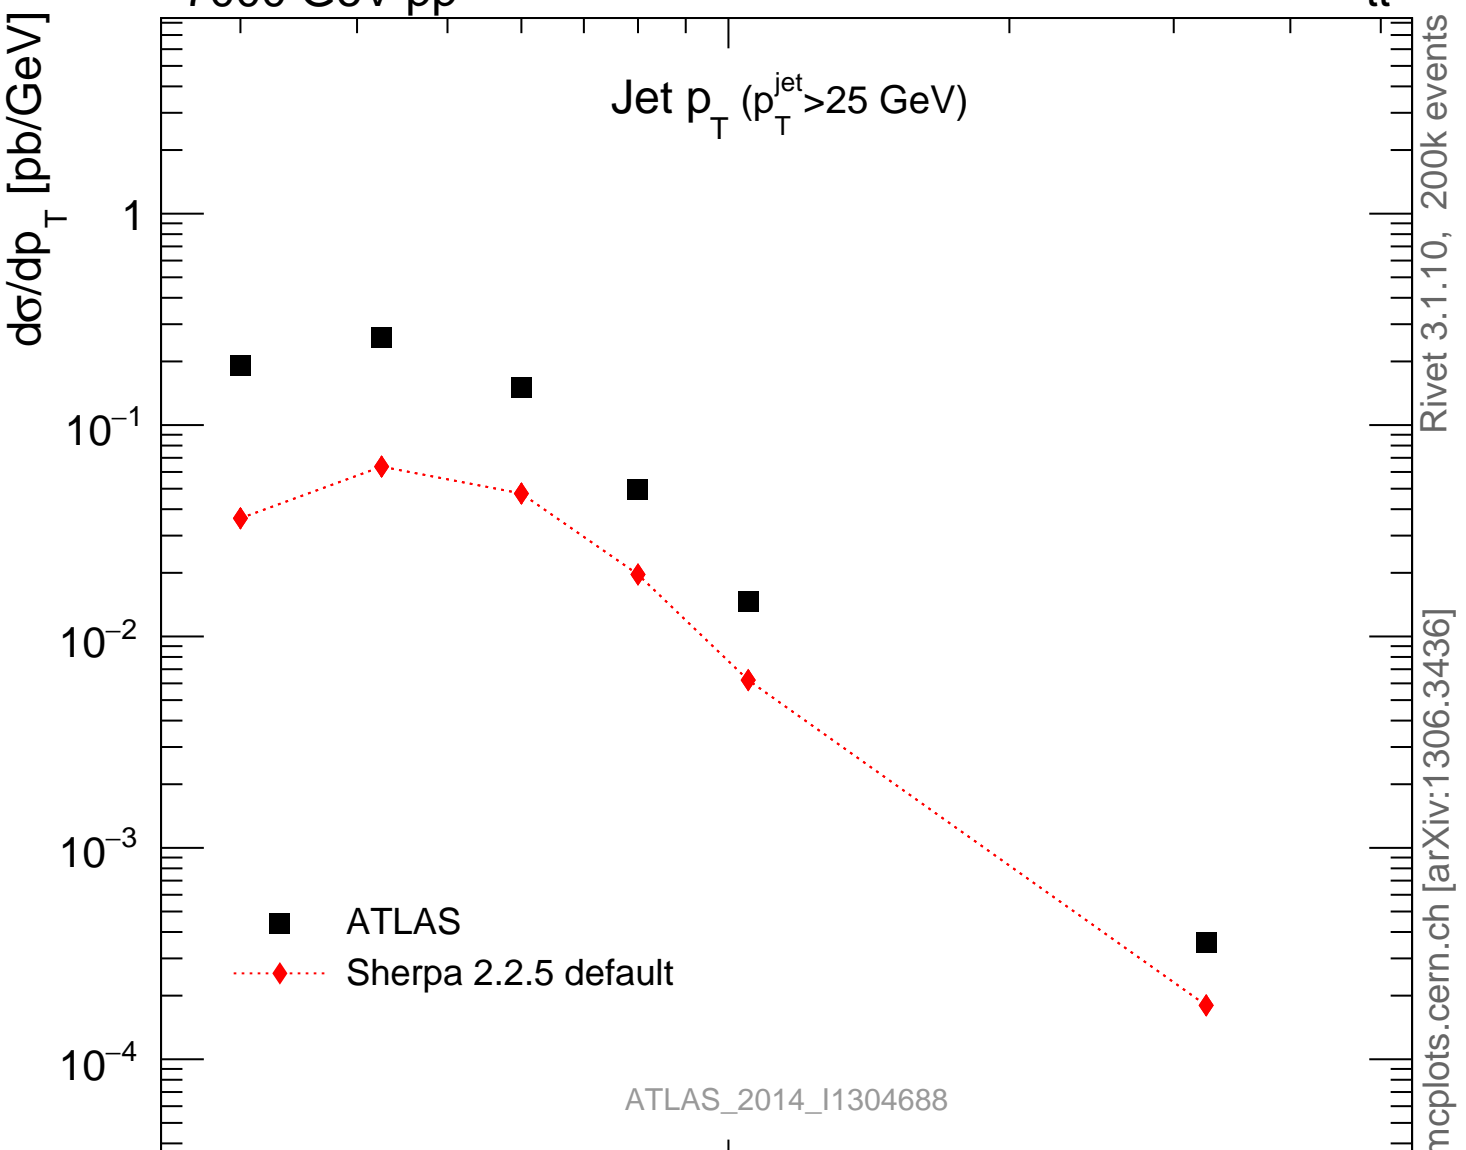

7000 GeV pp

$t\bar{t}$

Jet p_T ($p_T^{\text{jet}} > 25$ GeV)

Rivet 3.1.10, 200k events
mcplots.cern.ch [arXiv:1306.3436]