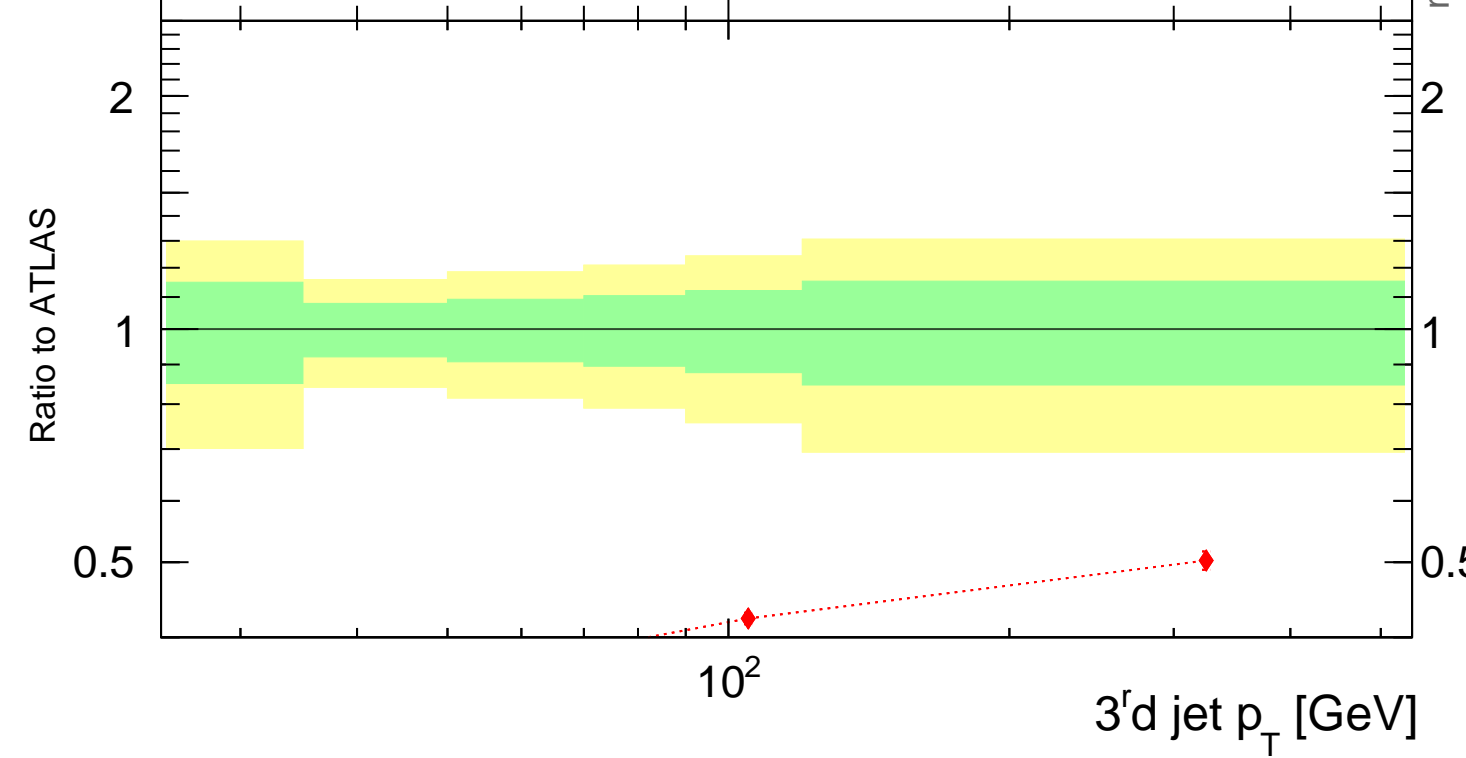

7000 GeV pp

$t\bar{t}$

Jet p_T ($p_T^{\text{jet}} > 25$ GeV)

Rivet 3.1.10, 200k events
mcplots.cern.ch [arXiv:1306.3436]