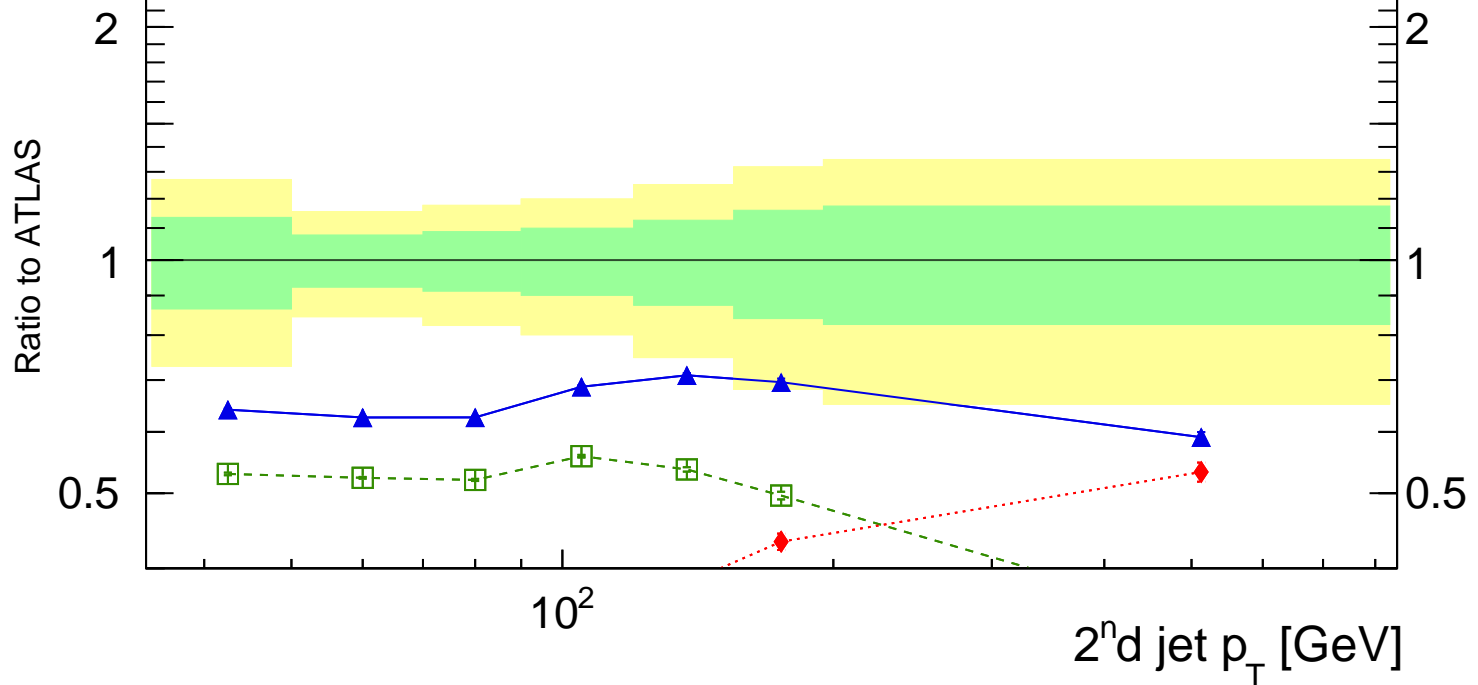

7000 GeV pp

tt

Jet p_T ($p_T^{\text{jet}} > 25$ GeV)

Rivet 3.1.10, ≥ 200k events

mcplots.cern.ch [arXiv:1306.3436]