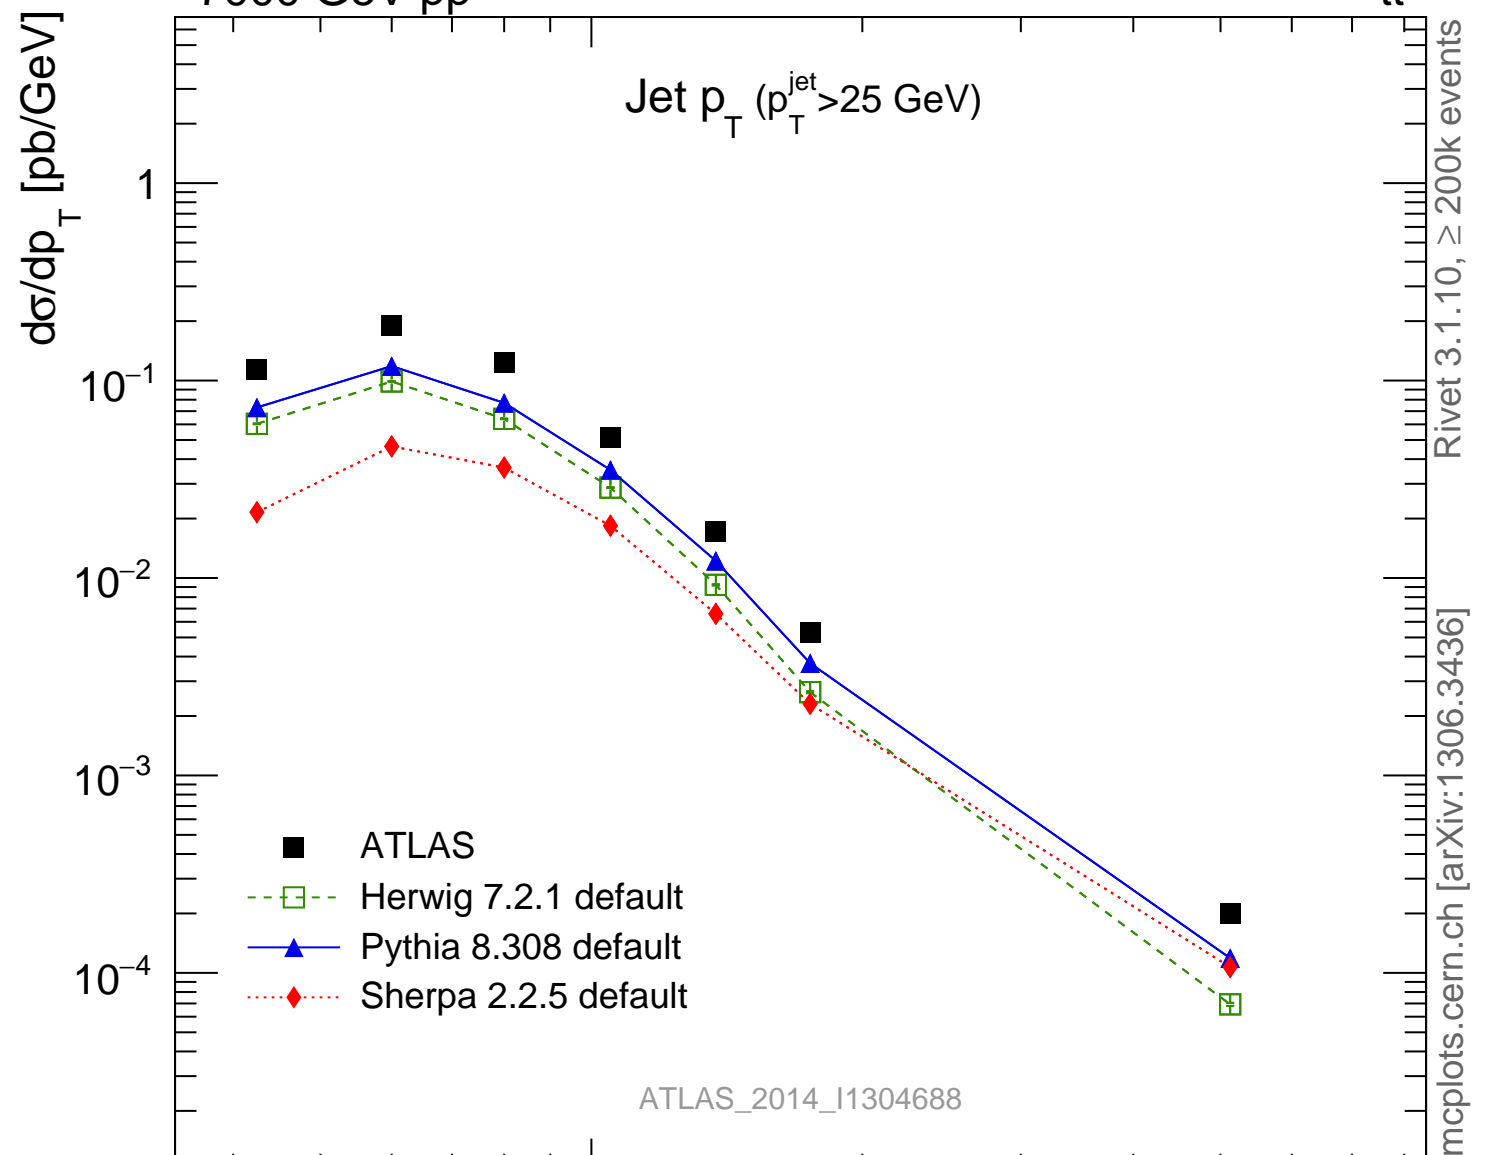

7000 GeV pp

tt

Jet p_T ($p_T^{\text{jet}} > 25$ GeV)

Rivet 3.1.10, ≥ 200k events

mcplots.cern.ch [arXiv:1306.3436]