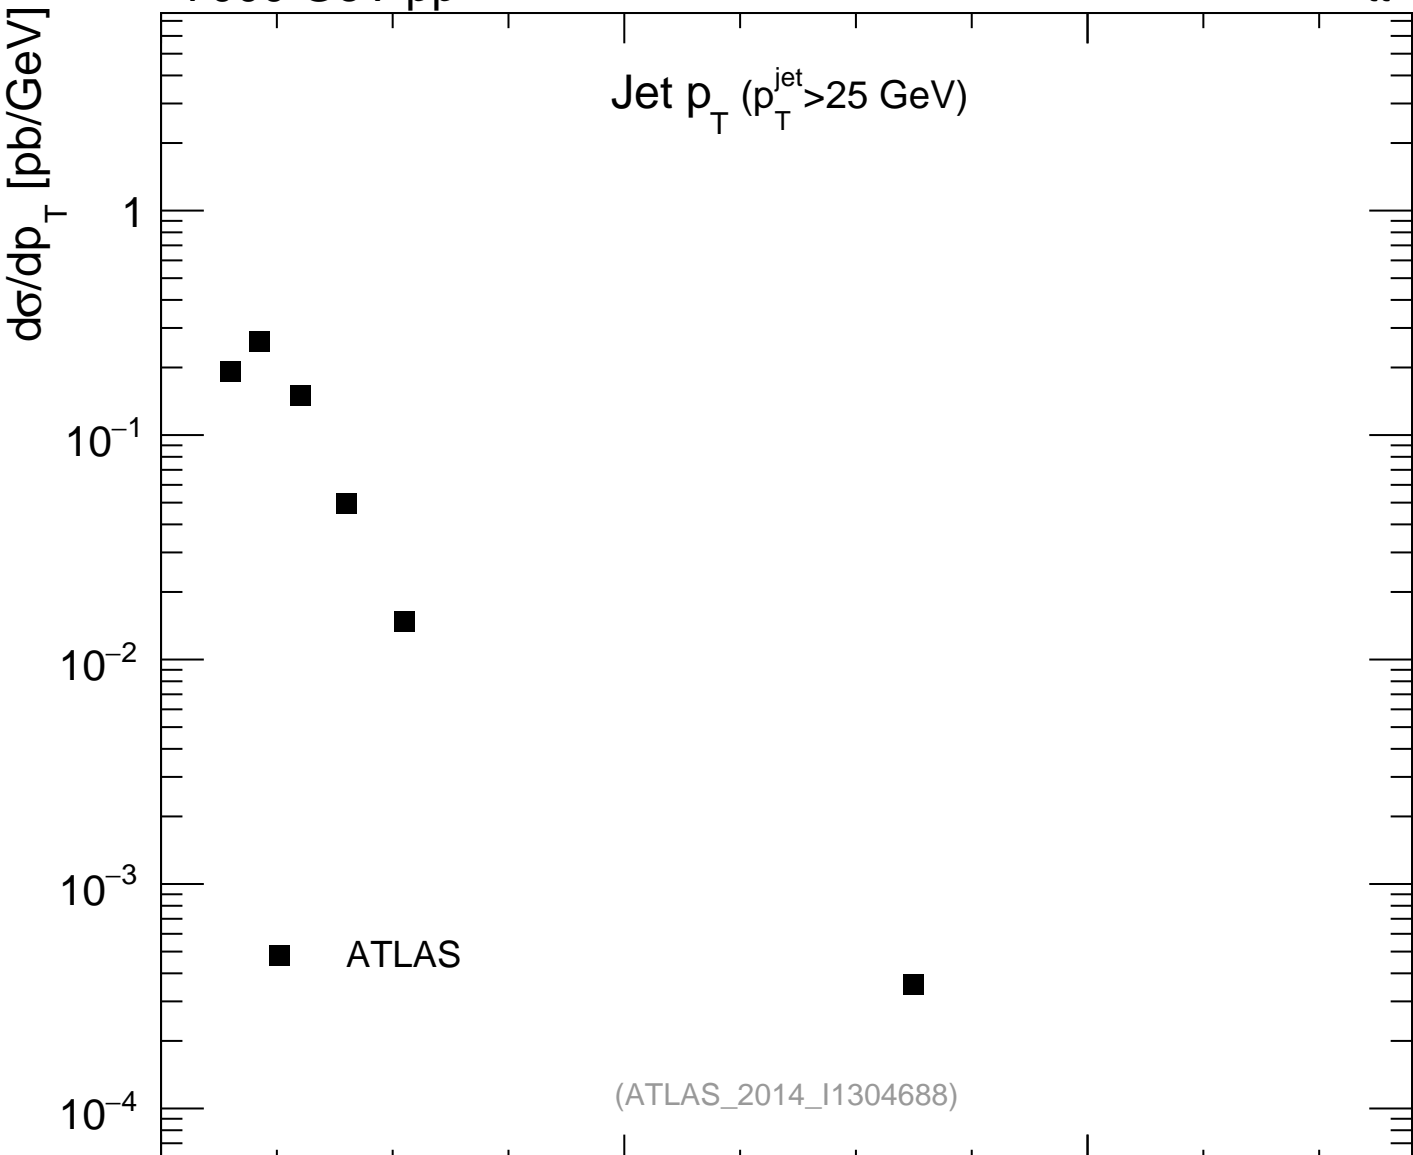

7000 GeV pp

$t\bar{t}$

Jet p_T ($p_T^{\text{jet}} > 25$ GeV)

mcplots.cern.ch [arXiv:1306.3436]